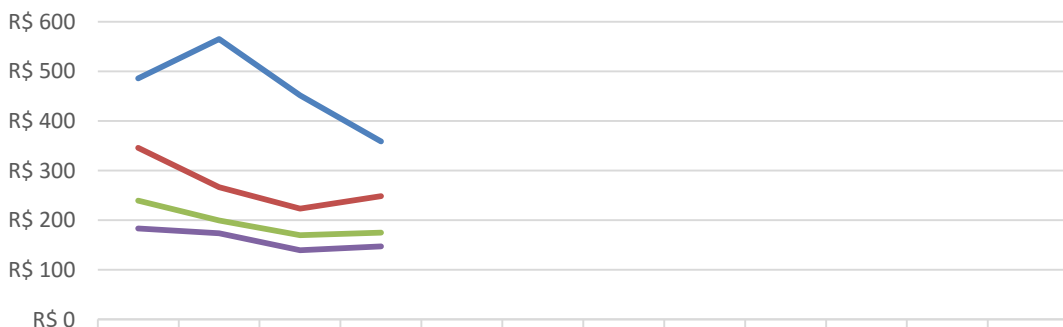

VISITANTES NACIONAIS GRUTA DO LAGO AZUL ABR/2018

	SÃO PAULO	33,00%
	RIO DE JANEIRO	12,18%
	PARANÁ	9,83%

VISITANTES INTERNACIONAIS GRUTA DO LAGO AZUL ABR/2018

	PARAGUAI	2,30%
	ARGENTINA	0,77%
	BOLIVIA	0,72%

OBSERVATÓRIO DO TURISMO E EVENTOS DE BONITO-MS | ABRIL 2018

DESEMPENHO DA HOTELARIA DE BONITO-MS

Taxa de Ocupação dos hotéis de Bonito-MS | Ano 2018

Ano	Jan	Fev	Mar	Abr	Mai	Jun	Jul	Ago	Set	Out	Nov	Dez	Média Ano
2015	81%	51%	40%	51%	34%	32%	60%	42%	57%	64%	57%	58%	52%
2016	84%	53%	48%	52%	44%	32%	56%	49%	59%	57%	49%	56%	53%
2017	71%	48%	45%	45%	32%	26%	57%	39%	54%	52%	46%	52%	47%
2018	70%	47%	45%	42%									

Preço médio dos hotéis (diária em apto. duplo) | Ano 2018

	Jan	Fev	Mar	Abr	Mai	Jun	Jul	Ago	Set	Out	Nov	Dez
4 Estrelas	R\$ 486	R\$ 565	R\$ 452	R\$ 359								
3 Estrelas	R\$ 346	R\$ 266	R\$ 223	R\$ 248								
2 Estrelas	R\$ 240	R\$ 199	R\$ 170	R\$ 175								
1 Estrela	R\$ 183	R\$ 173	R\$ 140	R\$ 147								