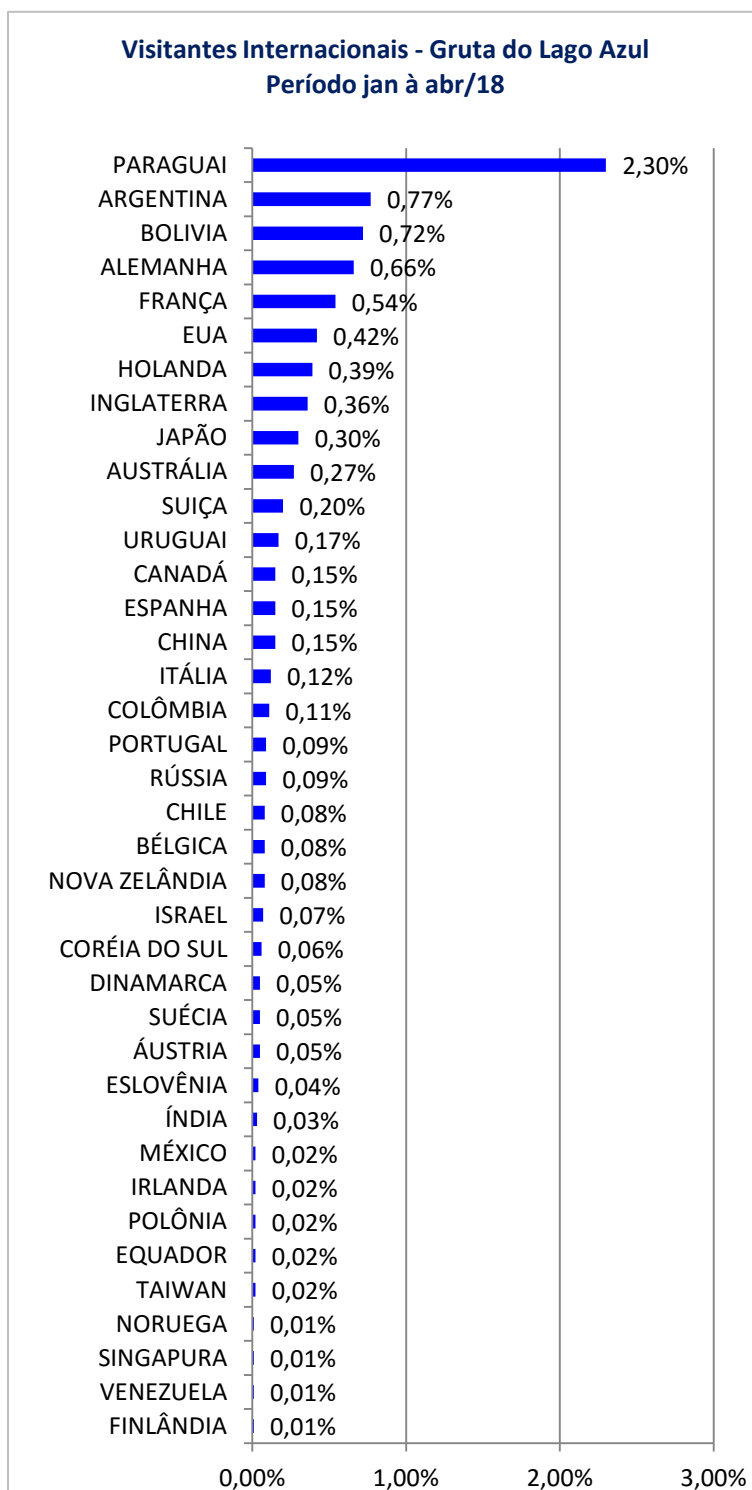

OBSERVATÓRIO DO TURISMO E EVENTOS DE BONITO-MS | ABRIL 2018

ORIGEM DOS VISITANTES - GRUTA DO LAGO AZUL