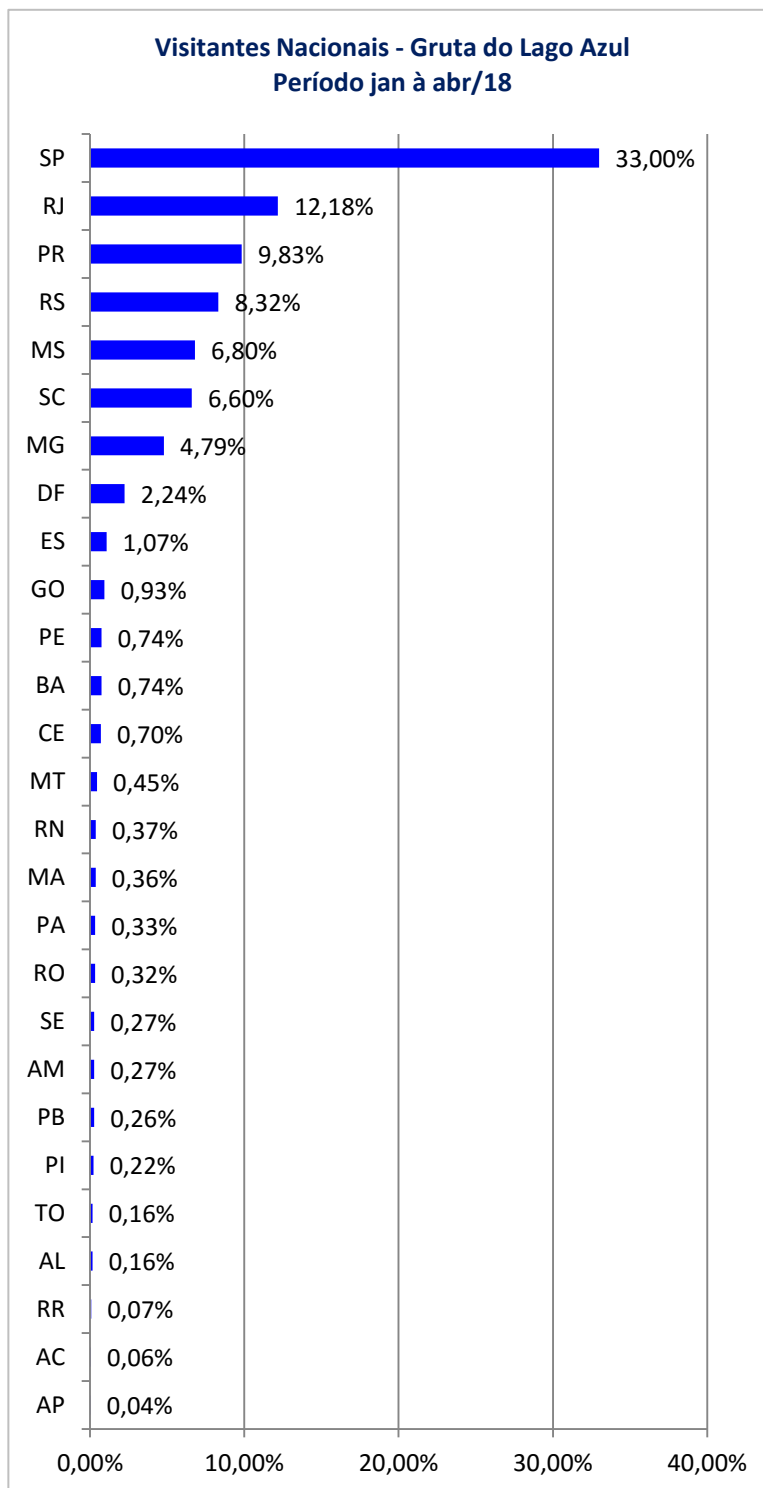

Nota média dos hotéis de Bonito-MS no Booking.com (0 a 10) | Ano 2018

OBSERVATÓRIO DO TURISMO E EVENTOS DE BONITO-MS | ABRIL 2018

NÚMEROS DO TURISMO DE BONITO-MS

Ano	Jan	Fev	Mar	Abr	Mai	Jun	Jul	Ago	Set	Out	Nov	Dez	Acumulado
2015	25.555	14.670	12.763	16.313	11.222	10.126	20.312	14.046	18.740	21.676	18.472	20.403	204.298
2016	28.414	16.070	16.205	16.925	14.804	10.347	18.931	16.563	19.281	19.370	16.073	19.834	212.817
2017	25.794	16.290	16.115	14.046	11.653	9.556	20.631	13.910	18.807	18.769	15.992	19.656	201.219
2018	25.164	15.376	16.250	14.552									71.342

OBSERVATÓRIO DO TURISMO E EVENTOS DE BONITO-MS | ABRIL 2018

NÚMEROS DO TURISMO DE BONITO-MS

Especificação	Jan	Fev	Mar	Abr	Mai	Jun	Jul	Ago	Set	Out	Nov	Dez	Total
Desembarques	1106	422	431	388									2347

OBSERVATÓRIO DO TURISMO E EVENTOS DE BONITO-MS | ABRIL 2018

NÚMEROS DO TURISMO DE BONITO-MS

Ano	Jan	Fev	Mar	Abr	Mai	Jun	Jul	Ago	Set	Out	Nov	Dez	Média Ano
2012	82%	60%	37%	54%	33%	33%	76%	47%	59%	63%	65%	63%	56%
2013	89%	55%	57%	39%	41%	32%	75%	57%	66%	62%	61%	65%	58%
2014	86%	59%	61%	64%	38%	32%	62%	54%	57%	63%	60%	66%	59%
2015	91%	69%	0%	63%	50%	45%	86%	68%	72%	79%	75%	75%	64%
2016	86%	79%	70%	72%	60%	46%	89%	79%	84%	81%	72%	74%	74%
2017	92%	64%	65%	64%	44%	43%	83%	62%	77%	72%	65%	68%	67%
2018	96%	70%	60%	62%									

OBSERVATÓRIO DO TURISMO E EVENTOS DE BONITO-MS | ABRIL 2018

ORIGEM DOS VISITANTES - GRUTA DO LAGO AZUL

OBSERVATÓRIO DO TURISMO E EVENTOS DE BONITO-MS | ABRIL 2018

ORIGEM DOS VISITANTES - GRUTA DO LAGO AZUL