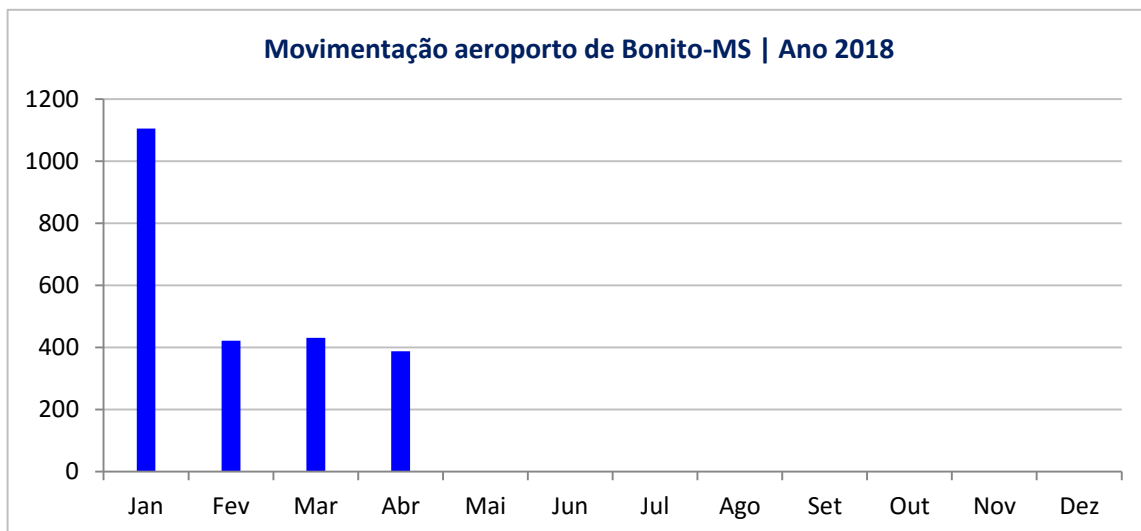

— 4 Estrelas — 3 Estrelas — 2 Estrelas — 1 Estrela

OBSERVATÓRIO DO TURISMO E EVENTOS DE BONITO-MS | ABRIL 2018

DESEMPENHO DA HOTELARIA DE BONITO-MS

Nota média dos hotéis de Bonito-MS no TripAdvisor.com (0 a 5) | Ano 2018

Nota média dos hotéis de Bonito-MS no Booking.com (0 a 10) | Ano 2018

OBSERVATÓRIO DO TURISMO E EVENTOS DE BONITO-MS | ABRIL 2018

NÚMEROS DO TURISMO DE BONITO-MS

Ano	Jan	Fev	Mar	Abr	Mai	Jun	Jul	Ago	Set	Out	Nov	Dez	Acumulado
2015	25.555	14.670	12.763	16.313	11.222	10.126	20.312	14.046	18.740	21.676	18.472	20.403	204.298
2016	28.414	16.070	16.205	16.925	14.804	10.347	18.931	16.563	19.281	19.370	16.073	19.834	212.817
2017	25.794	16.290	16.115	14.046	11.653	9.556	20.631	13.910	18.807	18.769	15.992	19.656	201.219
2018	25.164	15.376	16.250	14.552									71.342

OBSERVATÓRIO DO TURISMO E EVENTOS DE BONITO-MS | ABRIL 2018

NÚMEROS DO TURISMO DE BONITO-MS

Especificação	Jan	Fev	Mar	Abr	Mai	Jun	Jul	Ago	Set	Out	Nov	Dez	Total
Desembarques	1106	422	431	388									2347

OBSERVATÓRIO DO TURISMO E EVENTOS DE BONITO-MS | ABRIL 2018

NÚMEROS DO TURISMO DE BONITO-MS

Ano	Jan	Fev	Mar	Abr	Mai	Jun	Jul	Ago	Set	Out	Nov	Dez	Média Ano
2012	82%	60%	37%	54%	33%	33%	76%	47%	59%	63%	65%	63%	56%
2013	89%	55%	57%	39%	41%	32%	75%	57%	66%	62%	61%	65%	58%
2014	86%	59%	61%	64%	38%	32%	62%	54%	57%	63%	60%	66%	59%
2015	91%	69%	0%	63%	50%	45%	86%	68%	72%	79%	75%	75%	64%
2016	86%	79%	70%	72%	60%	46%	89%	79%	84%	81%	72%	74%	74%
2017	92%	64%	65%	64%	44%	43%	83%	62%	77%	72%	65%	68%	67%
2018	96%	70%	60%	62%									