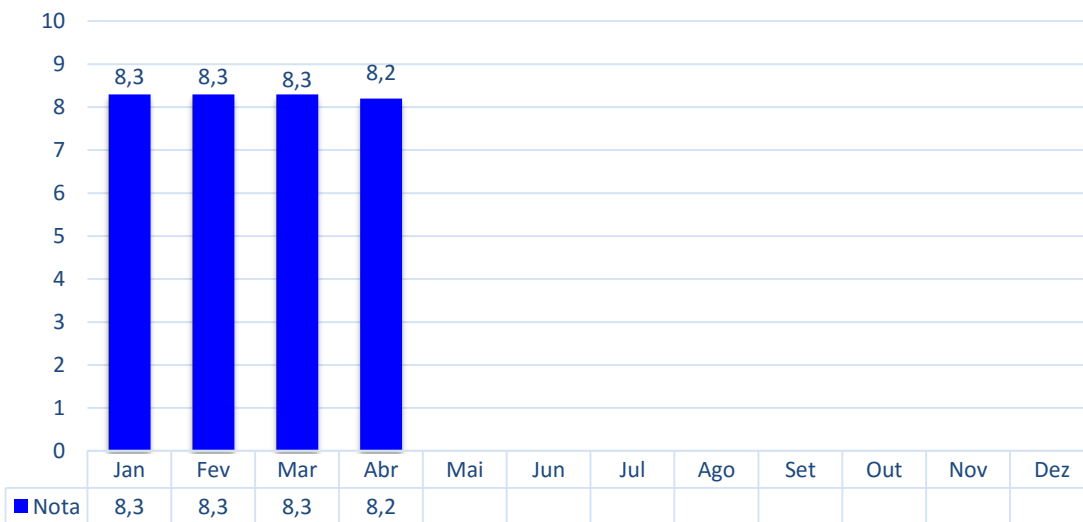

Preço médio dos hotéis (diária em apto. duplo) | Ano 2018

	Jan	Fev	Mar	Abr	Mai	Jun	Jul	Ago	Set	Out	Nov	Dez
4 Estrelas	R\$ 486	R\$ 565	R\$ 452	R\$ 359								
3 Estrelas	R\$ 346	R\$ 266	R\$ 223	R\$ 248								
2 Estrelas	R\$ 240	R\$ 199	R\$ 170	R\$ 175								
1 Estrela	R\$ 183	R\$ 173	R\$ 140	R\$ 147								

— 4 Estrelas — 3 Estrelas — 2 Estrelas — 1 Estrela

OBSERVATÓRIO DO TURISMO E EVENTOS DE BONITO-MS | ABRIL 2018

DESEMPENHO DA HOTELARIA DE BONITO-MS

Nota média dos hotéis de Bonito-MS no TripAdvisor.com (0 a 5) | Ano 2018

Nota média dos hotéis de Bonito-MS no Booking.com (0 a 10) | Ano 2018

OBSERVATÓRIO DO TURISMO E EVENTOS DE BONITO-MS | ABRIL 2018

NÚMEROS DO TURISMO DE BONITO-MS

Ano	Jan	Fev	Mar	Abr	Mai	Jun	Jul	Ago	Set	Out	Nov	Dez	Acumulado
2015	25.555	14.670	12.763	16.313	11.222	10.126	20.312	14.046	18.740	21.676	18.472	20.403	204.298
2016	28.414	16.070	16.205	16.925	14.804	10.347	18.931	16.563	19.281	19.370	16.073	19.834	212.817
2017	25.794	16.290	16.115	14.046	11.653	9.556	20.631	13.910	18.807	18.769	15.992	19.656	201.219
2018	25.164	15.376	16.250	14.552									71.342