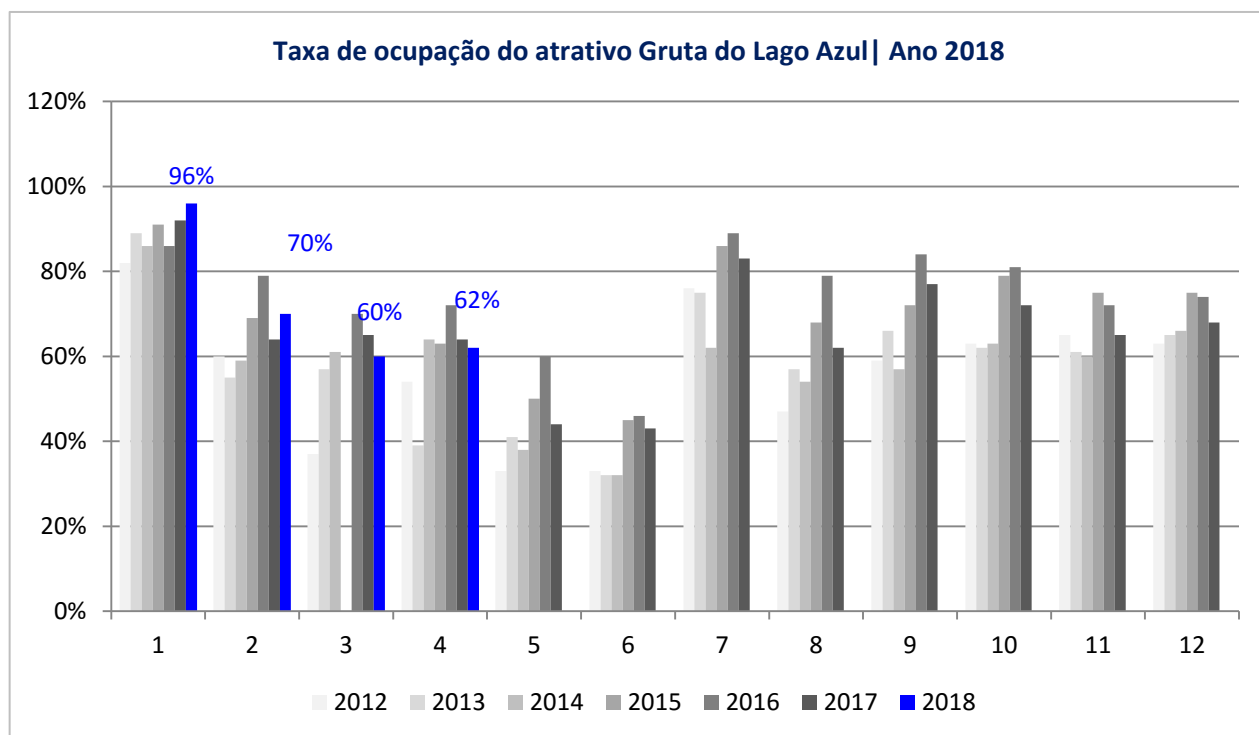

Nota média dos hotéis de Bonito-MS no Booking.com (0 a 10) | Ano 2018

OBSERVATÓRIO DO TURISMO E EVENTOS DE BONITO-MS | ABRIL 2018

NÚMEROS DO TURISMO DE BONITO-MS

Ano	Jan	Fev	Mar	Abr	Mai	Jun	Jul	Ago	Set	Out	Nov	Dez	Acumulado
2015	25.555	14.670	12.763	16.313	11.222	10.126	20.312	14.046	18.740	21.676	18.472	20.403	204.298
2016	28.414	16.070	16.205	16.925	14.804	10.347	18.931	16.563	19.281	19.370	16.073	19.834	212.817
2017	25.794	16.290	16.115	14.046	11.653	9.556	20.631	13.910	18.807	18.769	15.992	19.656	201.219
2018	25.164	15.376	16.250	14.552									71.342

OBSERVATÓRIO DO TURISMO E EVENTOS DE BONITO-MS | ABRIL 2018

NÚMEROS DO TURISMO DE BONITO-MS

Especificação	Jan	Fev	Mar	Abr	Mai	Jun	Jul	Ago	Set	Out	Nov	Dez	Total
Desembarques	1106	422	431	388									2347

OBSERVATÓRIO DO TURISMO E EVENTOS DE BONITO-MS | ABRIL 2018

NÚMEROS DO TURISMO DE BONITO-MS

Ano	Jan	Fev	Mar	Abr	Mai	Jun	Jul	Ago	Set	Out	Nov	Dez	Média Ano
2012	82%	60%	37%	54%	33%	33%	76%	47%	59%	63%	65%	63%	56%
2013	89%	55%	57%	39%	41%	32%	75%	57%	66%	62%	61%	65%	58%
2014	86%	59%	61%	64%	38%	32%	62%	54%	57%	63%	60%	66%	59%
2015	91%	69%	0%	63%	50%	45%	86%	68%	72%	79%	75%	75%	64%
2016	86%	79%	70%	72%	60%	46%	89%	79%	84%	81%	72%	74%	74%
2017	92%	64%	65%	64%	44%	43%	83%	62%	77%	72%	65%	68%	67%
2018	96%	70%	60%	62%									