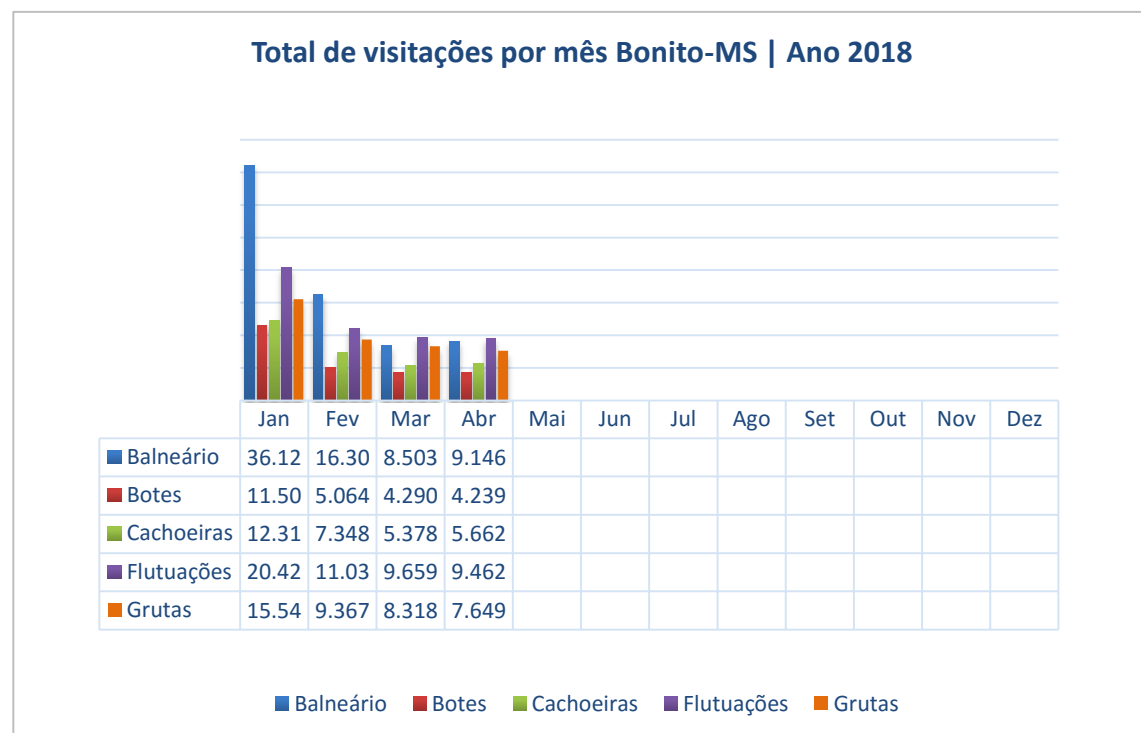

Nota média dos hotéis de Bonito-MS no Booking.com (0 a 10) | Ano 2018

OBSERVATÓRIO DO TURISMO E EVENTOS DE BONITO-MS | ABRIL 2018

NÚMEROS DO TURISMO DE BONITO-MS

Ano	Jan	Fev	Mar	Abr	Mai	Jun	Jul	Ago	Set	Out	Nov	Dez	Acumulado
2015	25.555	14.670	12.763	16.313	11.222	10.126	20.312	14.046	18.740	21.676	18.472	20.403	204.298
2016	28.414	16.070	16.205	16.925	14.804	10.347	18.931	16.563	19.281	19.370	16.073	19.834	212.817
2017	25.794	16.290	16.115	14.046	11.653	9.556	20.631	13.910	18.807	18.769	15.992	19.656	201.219
2018	25.164	15.376	16.250	14.552									71.342

OBSERVATÓRIO DO TURISMO E EVENTOS DE BONITO-MS | ABRIL 2018

NÚMEROS DO TURISMO DE BONITO-MS

Especificação	Jan	Fev	Mar	Abr	Mai	Jun	Jul	Ago	Set	Out	Nov	Dez	Total
Desembarques	1106	422	431	388									2347

OBSERVATÓRIO DO TURISMO E EVENTOS DE BONITO-MS | ABRIL 2018

NÚMEROS DO TURISMO DE BONITO-MS

Ano	Jan	Fev	Mar	Abr	Mai	Jun	Jul	Ago	Set	Out	Nov	Dez	Média Ano
2012	82%	60%	37%	54%	33%	33%	76%	47%	59%	63%	65%	63%	56%
2013	89%	55%	57%	39%	41%	32%	75%	57%	66%	62%	61%	65%	58%
2014	86%	59%	61%	64%	38%	32%	62%	54%	57%	63%	60%	66%	59%
2015	91%	69%	0%	63%	50%	45%	86%	68%	72%	79%	75%	75%	64%
2016	86%	79%	70%	72%	60%	46%	89%	79%	84%	81%	72%	74%	74%
2017	92%	64%	65%	64%	44%	43%	83%	62%	77%	72%	65%	68%	67%
2018	96%	70%	60%	62%									