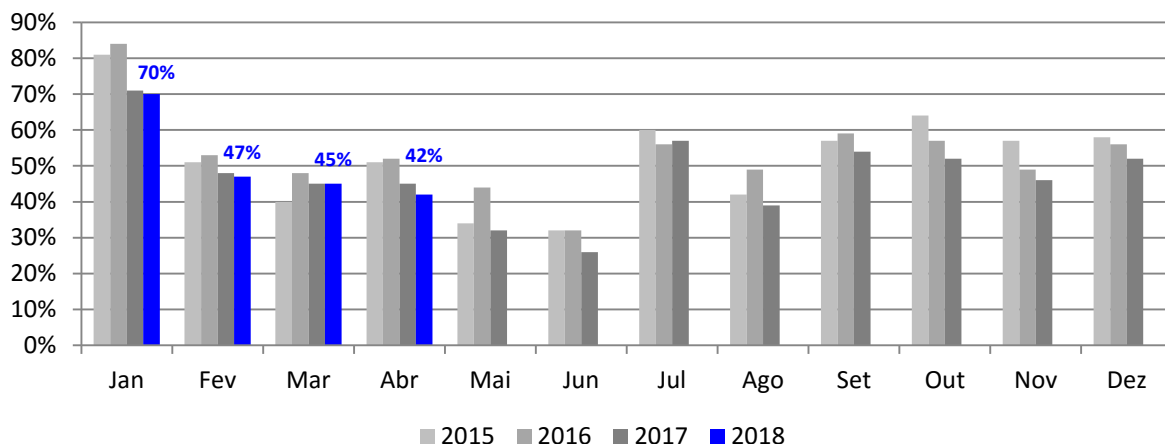

Bonito

Convention & Visitors Bureau

OBSERVATÓRIO DO TURISMO E EVENTOS DE BONITO-MS ABRIL 2018

OCUPAÇÃO DOS HOTÉIS

ABR/2018
42%

TOTAL DE VISITANTES

ABR/2018
14.552

ORIGEM DOS VISITANTES

VISITANTES NACIONAIS GRUTA DO LAGO AZUL ABR/2018

	SÃO PAULO	33,00%
	RIO DE JANEIRO	12,18%
	PARANÁ	9,83%

VISITANTES INTERNACIONAIS GRUTA DO LAGO AZUL ABR/2018

	PARAGUAI	2,30%
	ARGENTINA	0,77%
	BOLIVIA	0,72%

OBSERVATÓRIO DO TURISMO E EVENTOS DE BONITO-MS | ABRIL 2018

DESEMPENHO DA HOTELARIA DE BONITO-MS

Taxa de Ocupação dos hotéis de Bonito-MS | Ano 2018

Ano	Jan	Fev	Mar	Abr	Mai	Jun	Jul	Ago	Set	Out	Nov	Dez	Média Ano
2015	81%	51%	40%	51%	34%	32%	60%	42%	57%	64%	57%	58%	52%
2016	84%	53%	48%	52%	44%	32%	56%	49%	59%	57%	49%	56%	53%
2017	71%	48%	45%	45%	32%	26%	57%	39%	54%	52%	46%	52%	47%
2018	70%	47%	45%	42%									

Preço médio dos hotéis (diária em apto. duplo) | Ano 2018

	Jan	Fev	Mar	Abr	Mai	Jun	Jul	Ago	Set	Out	Nov	Dez
4 Estrelas	R\$ 486	R\$ 565	R\$ 452	R\$ 359								
3 Estrelas	R\$ 346	R\$ 266	R\$ 223	R\$ 248								
2 Estrelas	R\$ 240	R\$ 199	R\$ 170	R\$ 175								
1 Estrela	R\$ 183	R\$ 173	R\$ 140	R\$ 147								