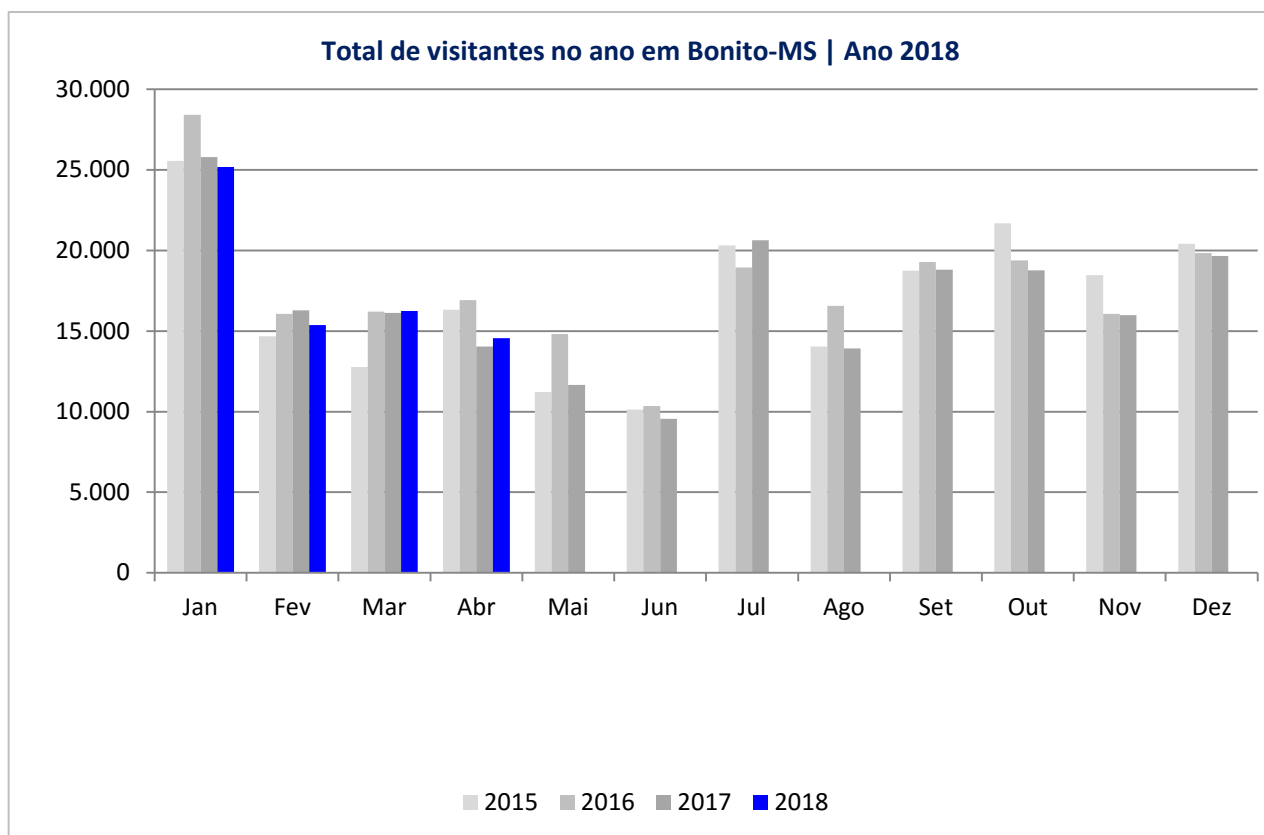

Preço médio dos hotéis (diária em apto. duplo) | Ano 2018

	Jan	Fev	Mar	Abr	Mai	Jun	Jul	Ago	Set	Out	Nov	Dez
4 Estrelas	R\$ 486	R\$ 565	R\$ 452	R\$ 359								
3 Estrelas	R\$ 346	R\$ 266	R\$ 223	R\$ 248								
2 Estrelas	R\$ 240	R\$ 199	R\$ 170	R\$ 175								
1 Estrela	R\$ 183	R\$ 173	R\$ 140	R\$ 147								

— 4 Estrelas — 3 Estrelas — 2 Estrelas — 1 Estrela

OBSERVATÓRIO DO TURISMO E EVENTOS DE BONITO-MS | ABRIL 2018

DESEMPENHO DA HOTELARIA DE BONITO-MS

Nota média dos hotéis de Bonito-MS no TripAdvisor.com (0 a 5) | Ano 2018

Nota média dos hotéis de Bonito-MS no Booking.com (0 a 10) | Ano 2018

OBSERVATÓRIO DO TURISMO E EVENTOS DE BONITO-MS | ABRIL 2018

NÚMEROS DO TURISMO DE BONITO-MS

Ano	Jan	Fev	Mar	Abr	Mai	Jun	Jul	Ago	Set	Out	Nov	Dez	Acumulado
2015	25.555	14.670	12.763	16.313	11.222	10.126	20.312	14.046	18.740	21.676	18.472	20.403	204.298
2016	28.414	16.070	16.205	16.925	14.804	10.347	18.931	16.563	19.281	19.370	16.073	19.834	212.817
2017	25.794	16.290	16.115	14.046	11.653	9.556	20.631	13.910	18.807	18.769	15.992	19.656	201.219
2018	25.164	15.376	16.250	14.552									71.342