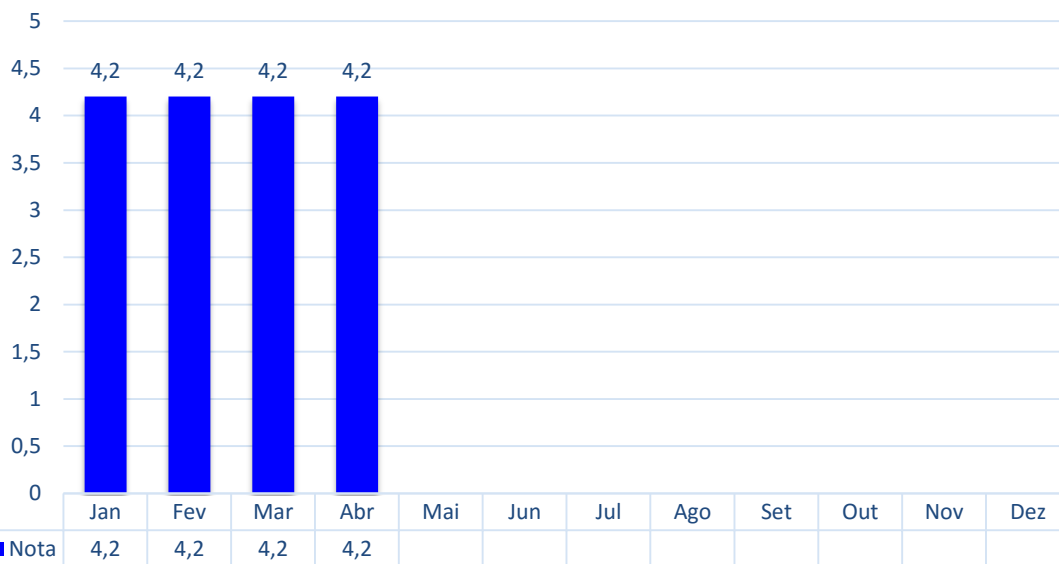

OBSERVATÓRIO DO TURISMO E EVENTOS DE BONITO-MS | ABRIL 2018

DESEMPENHO DA HOTELARIA DE BONITO-MS

Nota média dos hotéis de Bonito-MS no TripAdvisor.com (0 a 5) | Ano 2018