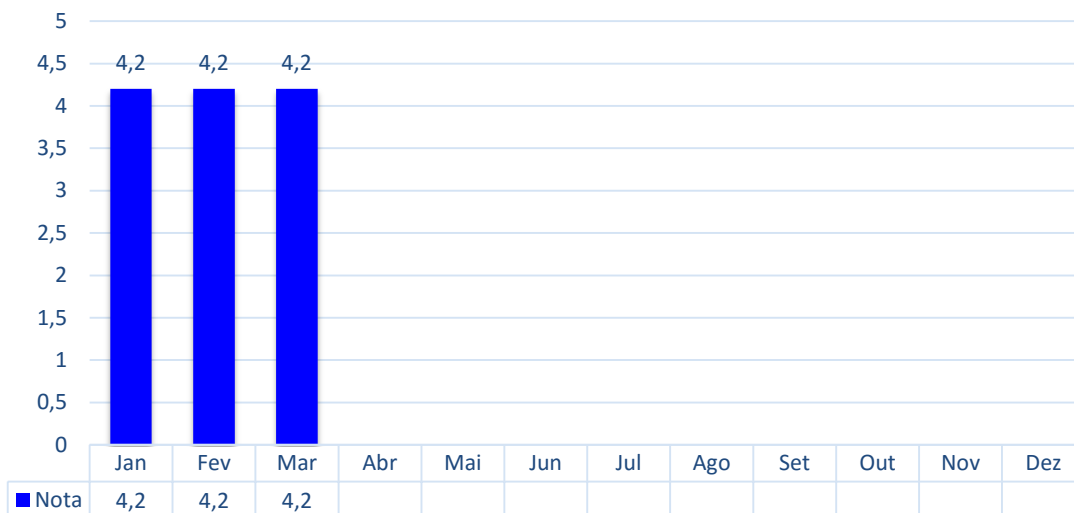

OBSERVATÓRIO DO TURISMO E EVENTOS DE BONITO-MS | MARÇO 2018

DESEMPENHO DA HOTELARIA DE BONITO-MS

Nota média dos hotéis de Bonito-MS no TripAdvisor.com (0 a 5) | Ano 2018