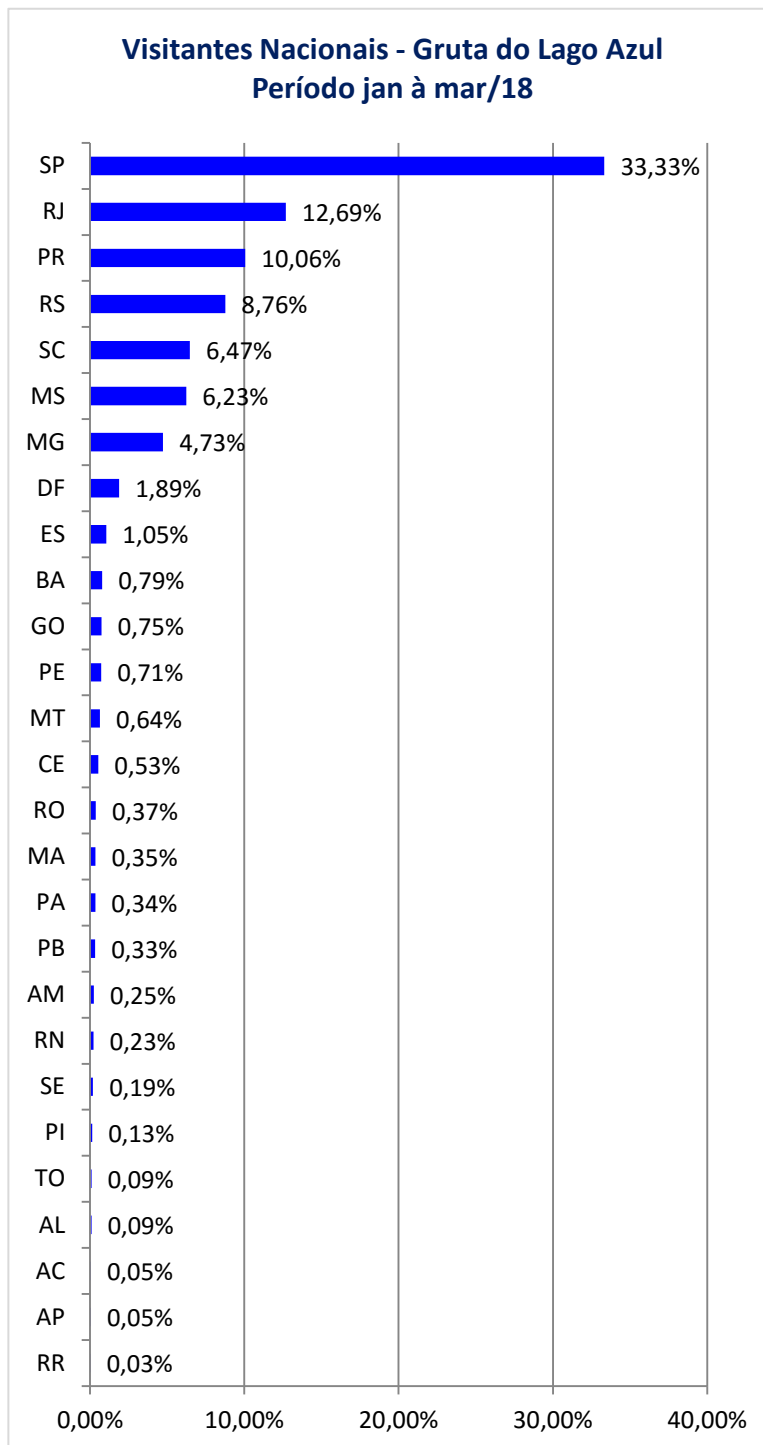

OBSERVATÓRIO DO TURISMO E EVENTOS DE BONITO-MS | MARÇO 2018

ORIGEM DOS VISITANTES - GRUTA DO LAGO AZUL