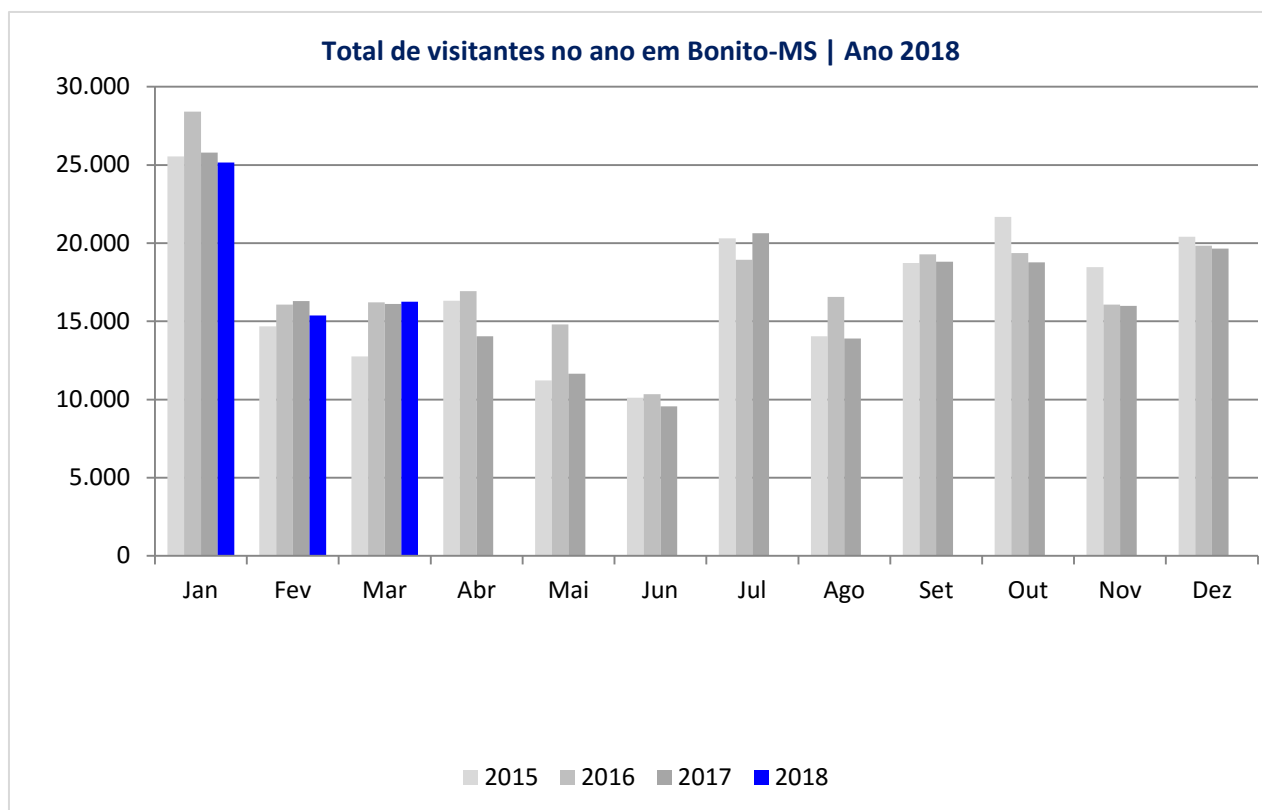

OBSERVATÓRIO DO TURISMO E EVENTOS DE BONITO-MS | MARÇO 2018

NÚMEROS DO TURISMO DE BONITO-MS

Ano	Jan	Fev	Mar	Abr	Mai	Jun	Jul	Ago	Set	Out	Nov	Dez	Acumulado
2015	25.555	14.670	12.763	16.313	11.222	10.126	20.312	14.046	18.740	21.676	18.472	20.403	204.298
2016	28.414	16.070	16.205	16.925	14.804	10.347	18.931	16.563	19.281	19.370	16.073	19.834	212.817
2017	25.794	16.290	16.115	14.046	11.653	9.556	20.631	13.910	18.807	18.769	15.992	19.656	201.219
2018	25.164	15.376	16.250										56.790