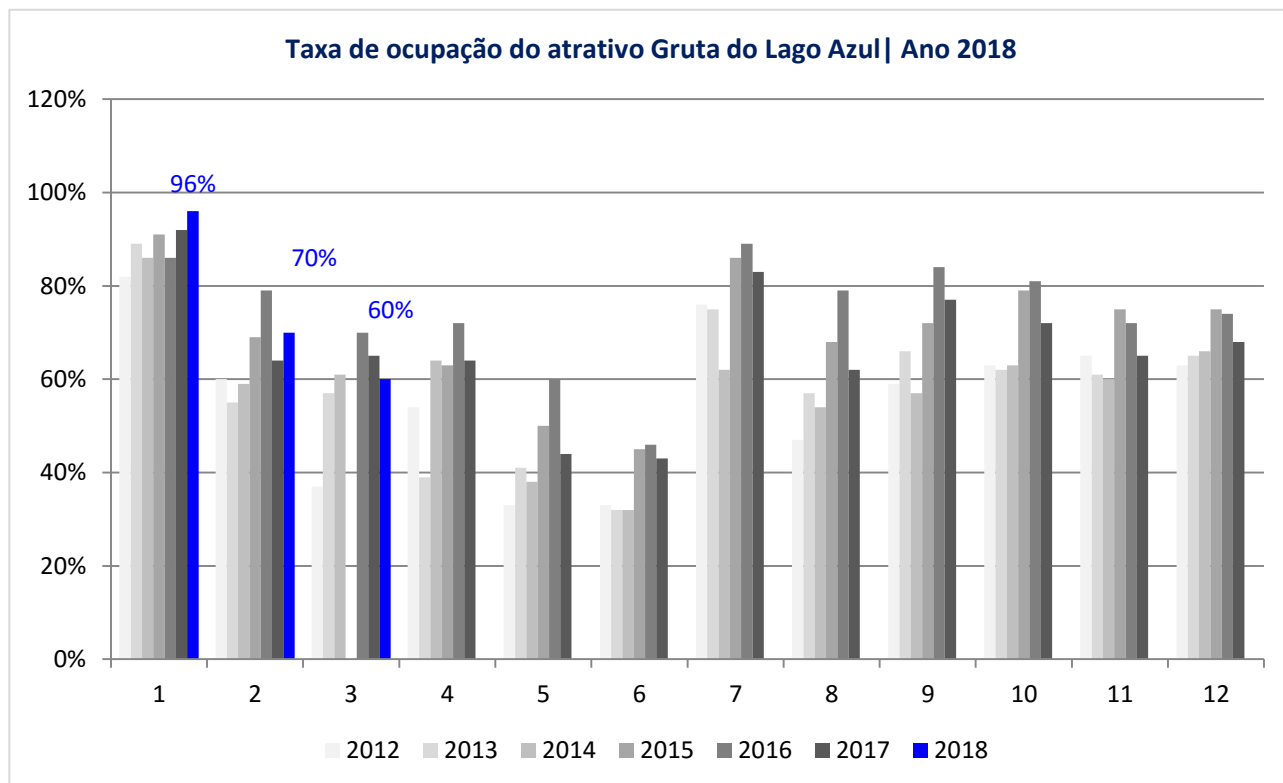

OBSERVATÓRIO DO TURISMO E EVENTOS DE BONITO-MS | MARÇO 2018

NÚMEROS DO TURISMO DE BONITO-MS

Ano	Jan	Fev	Mar	Abr	Mai	Jun	Jul	Ago	Set	Out	Nov	Dez	Média Ano
2012	82%	60%	37%	54%	33%	33%	76%	47%	59%	63%	65%	63%	56%
2013	89%	55%	57%	39%	41%	32%	75%	57%	66%	62%	61%	65%	58%
2014	86%	59%	61%	64%	38%	32%	62%	54%	57%	63%	60%	66%	59%
2015	91%	69%	0%	63%	50%	45%	86%	68%	72%	79%	75%	75%	64%
2016	86%	79%	70%	72%	60%	46%	89%	79%	84%	81%	72%	74%	74%
2017	92%	64%	65%	64%	44%	43%	83%	62%	77%	72%	65%	68%	67%
2018	96%	70%	60%