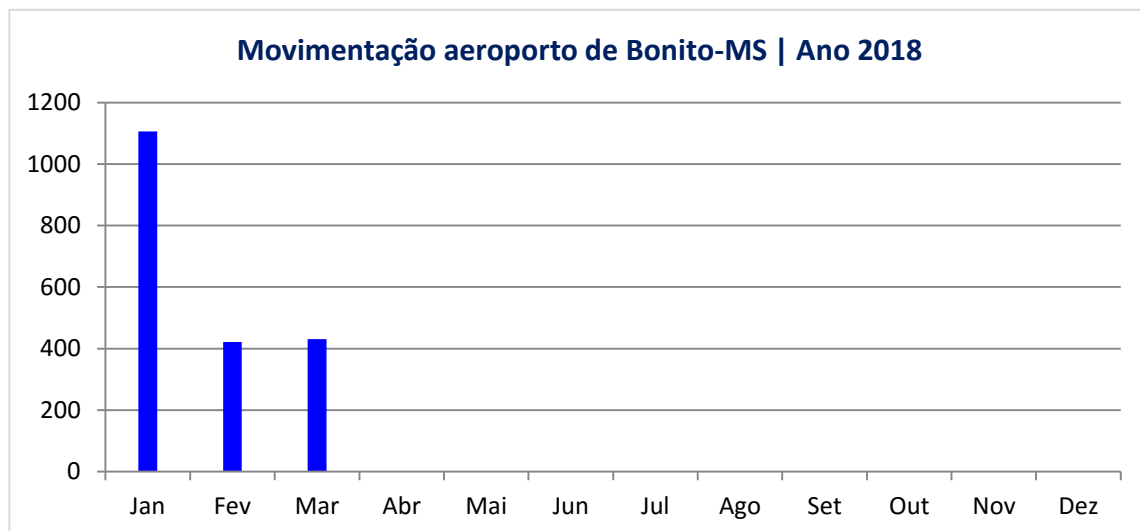

OBSERVATÓRIO DO TURISMO E EVENTOS DE BONITO-MS | MARÇO 2018

NÚMEROS DO TURISMO DE BONITO-MS