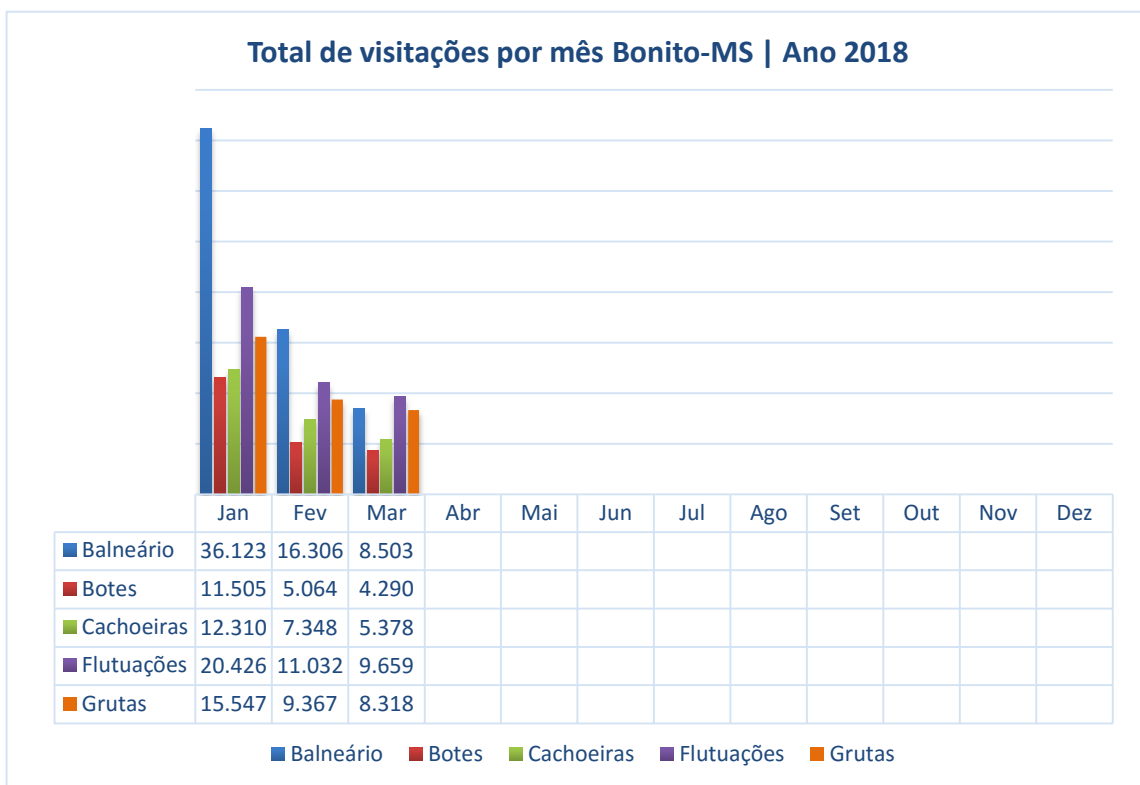

### NÚMEROS DO TURISMO DE BONITO-MS

Ano	Jan	Fev	Mar	Abr	Mai	Jun	Jul	Ago	Set	Out	Nov	Dez	Acumulado
2015	25.555	14.670	12.763	16.313	11.222	10.126	20.312	14.046	18.740	21.676	18.472	20.403	204.298
2016	28.414	16.070	16.205	16.925	14.804	10.347	18.931	16.563	19.281	19.370	16.073	19.834	212.817
2017	25.794	16.290	16.115	14.046	11.653	9.556	20.631	13.910	18.807	18.769	15.992	19.656	201.219
<b>2018</b>	<b>25.164</b>	<b>15.376</b>	<b>16.250</b>										<b>56.790</b>

## OBSERVATÓRIO DO TURISMO E EVENTOS DE BONITO-MS | MARÇO 2018

### NÚMEROS DO TURISMO DE BONITO-MS

Especificação	Jan	Fev	Mar	Abr	Mai	Jun	Jul	Ago	Set	Out	Nov	Dez	Total
<b>Desembarques</b>	<b>1106</b>	<b>422</b>	<b>431</b>										<b>1959</b>