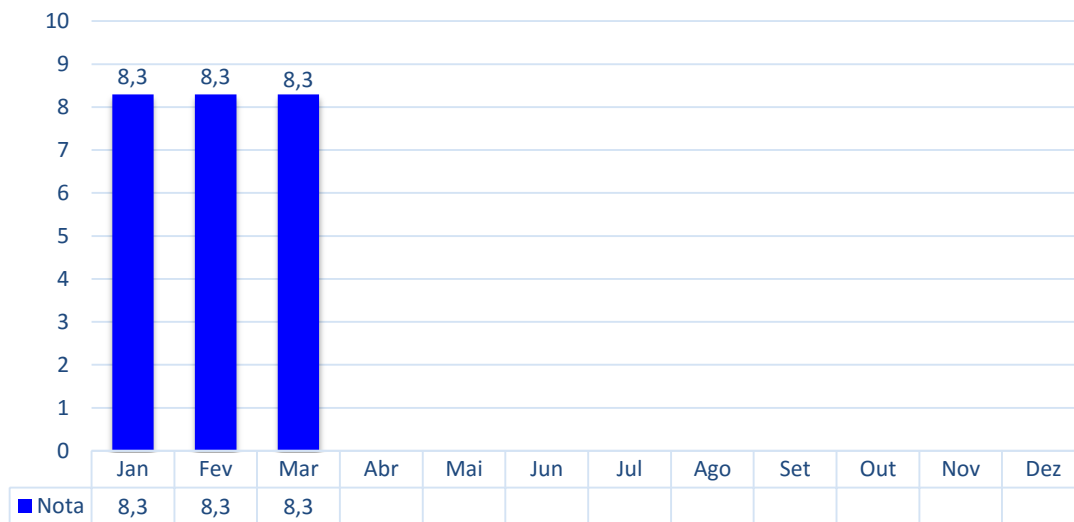

## OBSERVATÓRIO DO TURISMO E EVENTOS DE BONITO-MS | MARÇO 2018

### DESEMPENHO DA HOTELARIA DE BONITO-MS

Nota média dos hotéis de Bonito-MS no TripAdvisor.com (0 a 5) | Ano 2018

Nota média dos hotéis de Bonito-MS no Booking.com (0 a 10) | Ano 2018