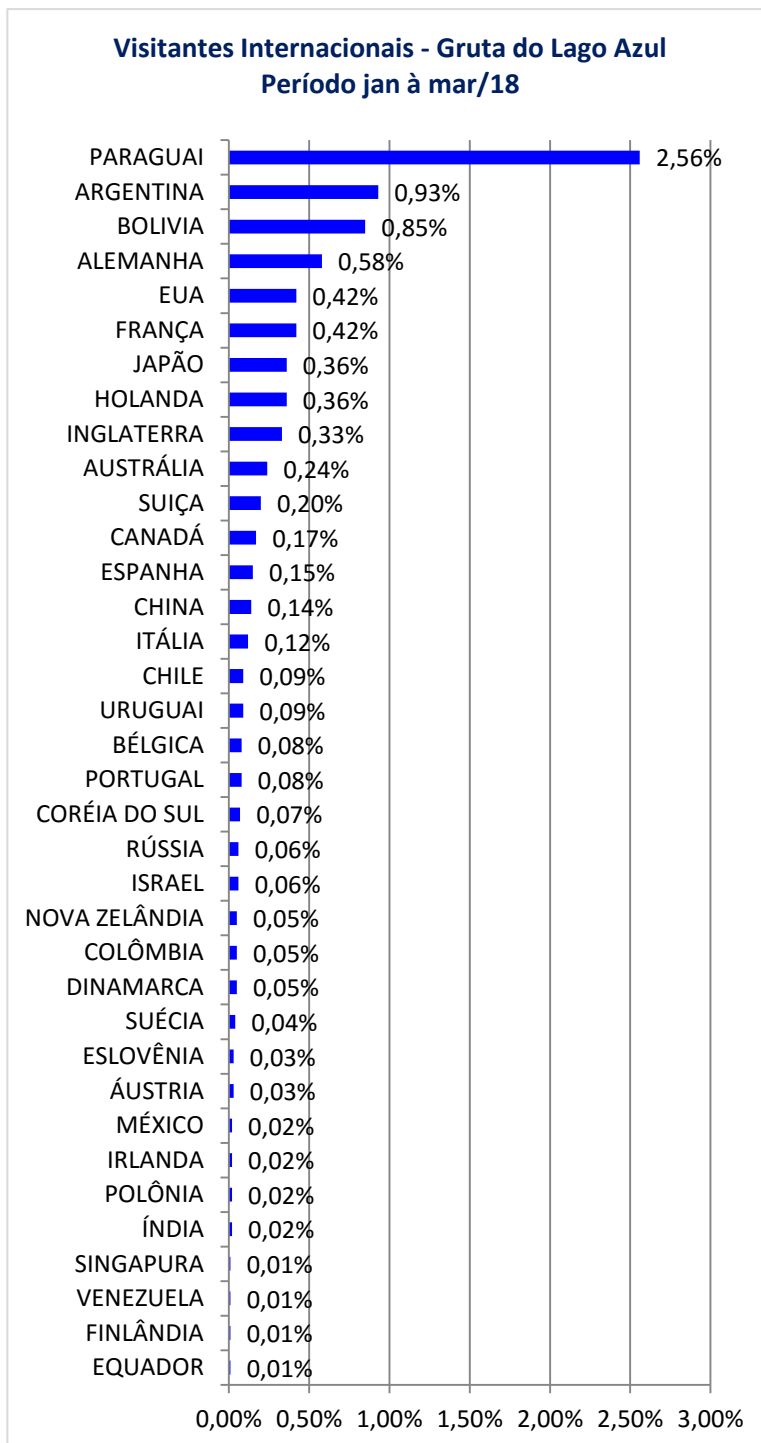

OBSERVATÓRIO DO TURISMO E EVENTOS DE BONITO-MS | MARÇO 2018

ORIGEM DOS VISITANTES - GRUTA DO LAGO AZUL