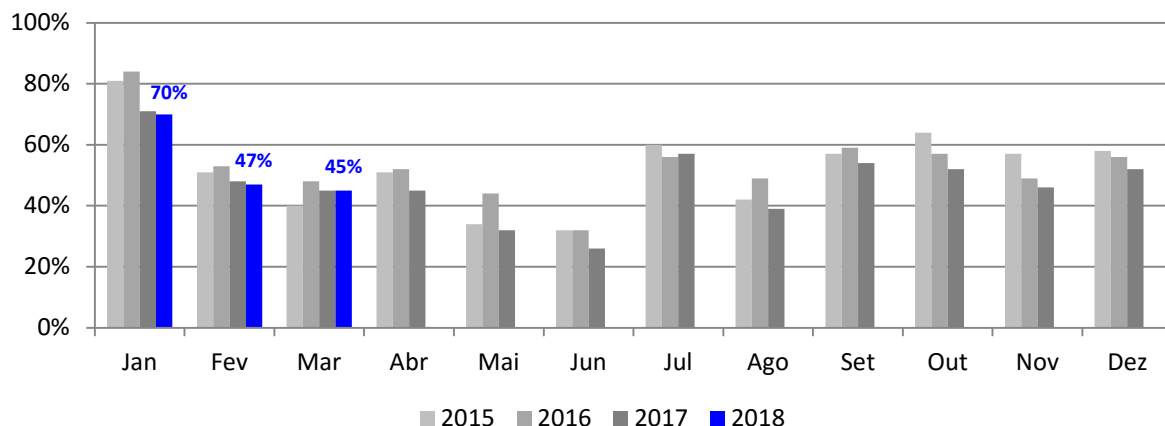

OBSERVATÓRIO DO TURISMO E EVENTOS DE BONITO-MS | MARÇO 2018

DESEMPENHO DA HOTELARIA DE BONITO-MS

Taxa de Ocupação dos hotéis de Bonito-MS | Ano 2018

Ano	Jan	Fev	Mar	Abr	Mai	Jun	Jul	Ago	Set	Out	Nov	Dez	Média Ano
2015	81%	51%	40%	51%	34%	32%	60%	42%	57%	64%	57%	58%	52%
2016	84%	53%	48%	52%	44%	32%	56%	49%	59%	57%	49%	56%	53%
2017	71%	48%	45%	45%	32%	26%	57%	39%	54%	52%	46%	52%	47%
2018	70%	47%	45%