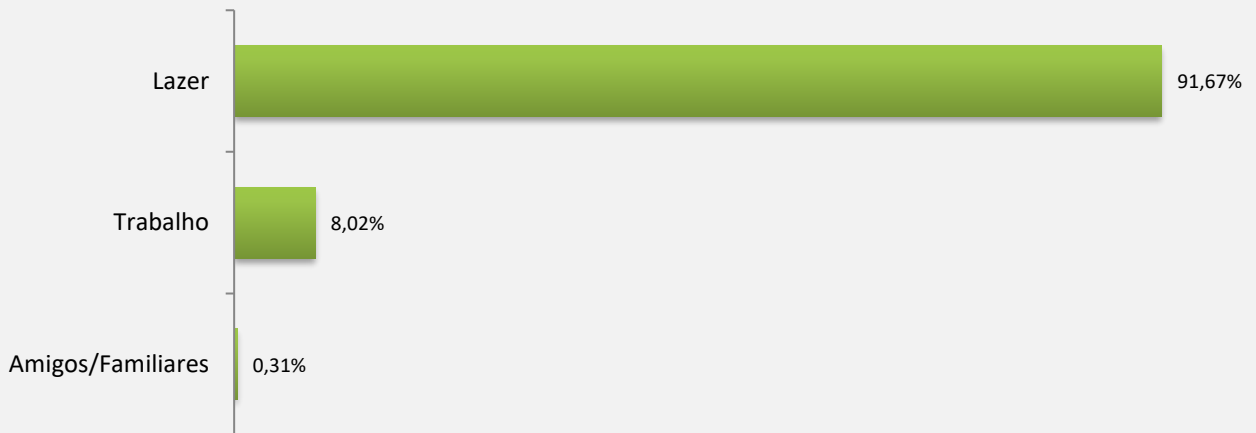

FLUXO TURÍSTICO – AEROPORTO DE BONITO-MS | FEVEREIRO 2025

O Observatório do Turismo e Eventos de Bonito (OTEB), coordenado pelo Bonito Convention & Visitors Bureau, em parceria com a Fundação de Turismo de Mato Grosso do Sul, realizou, em fevereiro de 2025, uma pesquisa sobre o fluxo turístico no Aeroporto de Bonito – MS.

Durante o período, o aeroporto recebeu 2.371 visitantes, dos quais 324 foram entrevistados aleatoriamente. Entre os entrevistados, 87,04% eram turistas nacionais e 12,96% internacionais.

Motivação dos Visitantes Aeroporto de Bonito - MS | Fevereiro 2025