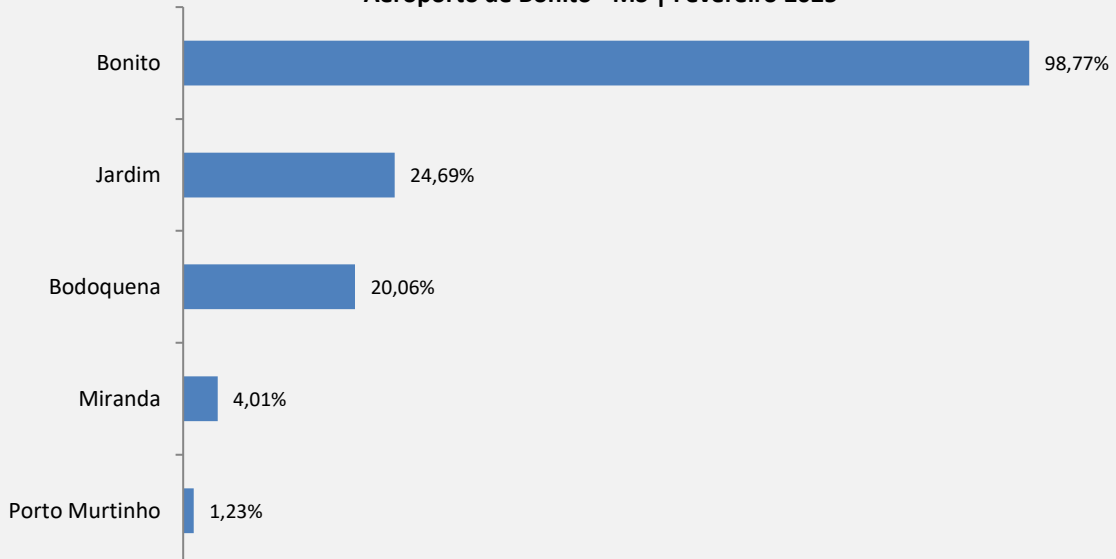

Cidades do MS que serão visitadas Aeroporto de Bonito - MS | Fevereiro 2025