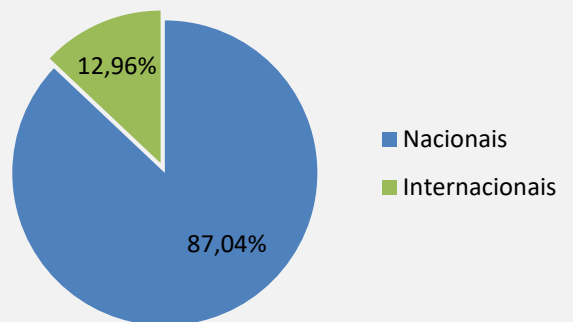

Durante o período, o aeroporto recebeu 2.371 visitantes, dos quais 324 foram entrevistados aleatoriamente. Entre os entrevistados, 87,04% eram turistas nacionais e 12,96% internacionais.

Motivação dos Visitantes Aeroporto de Bonito - MS | Fevereiro 2025

Cidades do MS que serão visitadas Aeroporto de Bonito - MS | Fevereiro 2025

FLUXO TURÍSTICO – AEROPORTO DE BONITO-MS | FEVEREIRO 2025

Estados de Origem dos visitantes
Aeroporto de Bonito - MS | Fevereiro 2025

Países de Origem dos visitantes
Aeroporto de Bonito - MS | Fevereiro 2025

Origem Visitantes | Aeroporto de Bonito
Fevereiro 2025

FLUXO TURÍSTICO – AEROPORTO DE BONITO-MS | FEVEREIRO 2025

Cidades de Origem dos Visitantes Nacionais	Estado	%	N°
São Paulo	SP	40,43%	114
Rio de Janeiro	RJ	13,12%	37
Belo Horizonte	MG	6,03%	17
Florianópolis	SC	5,32%	15
Porto Alegre	RS	4,61%	13
Curitiba	PR	3,90%	11
São Bernado do Campo	SP	2,48%	7
Cachoeiro de Itapemirim	ES	2,13%	6
Itapeva	SP	2,13%	6
Brasília	DF	1,42%	4
Campinas	SP	1,42%	4
Cotia	SP	1,42%	4
Juiz de Fora	MG	1,42%	4
Mogi das Cruzes	SP	1,42%	4
Palhoça	SC	1,42%	4
Bento Gonçalves	RS	1,06%	3
Caxias do Sul	RS	1,06%	3
Santo André	SP	1,06%	3
Vargem Grande do Sul	SP	1,06%	3
Buriticupu	MA	0,71%	2
Guaporé	RS	0,71%	2
Itapema	SC	0,71%	2
Jundiaí	SP	0,71%	2
Mauá	SP	0,71%	2
Paraty	RJ	0,71%	2
Santa Maria	RS	0,71%	2
São José dos Campos	SP	0,71%	2
Taubaté	SP	0,71%	2
Vitória	ES	0,71%	2