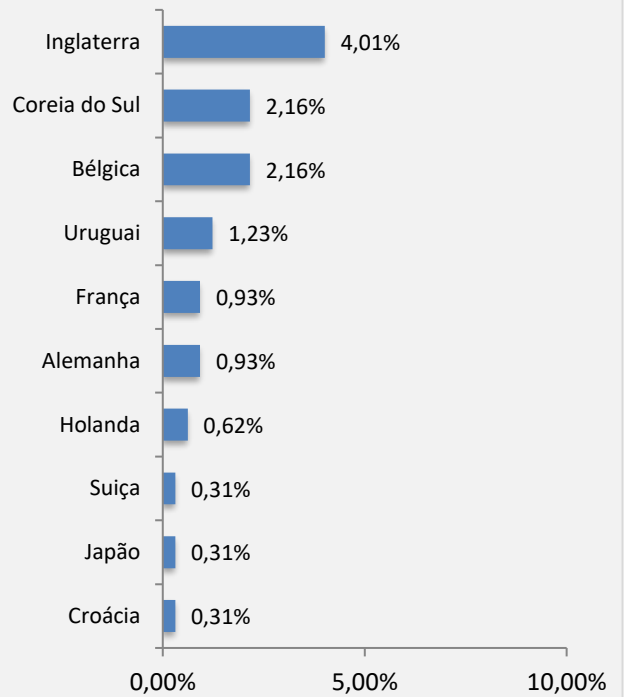

Durante o período, o aeroporto recebeu 2.371 visitantes, dos quais 324 foram entrevistados aleatoriamente. Entre os entrevistados, 87,04% eram turistas nacionais e 12,96% internacionais.

Motivação dos Visitantes Aeroporto de Bonito - MS | Fevereiro 2025

Cidades do MS que serão visitadas Aeroporto de Bonito - MS | Fevereiro 2025

FLUXO TURÍSTICO – AEROPORTO DE BONITO-MS | FEVEREIRO 2025

Estados de Origem dos visitantes
Aeroporto de Bonito - MS | Fevereiro 2025

Países de Origem dos visitantes
Aeroporto de Bonito - MS | Fevereiro 2025

Origem Visitantes | Aeroporto de Bonito
Fevereiro 2025

FLUXO TURÍSTICO – AEROPORTO DE BONITO-MS | FEVEREIRO 2025

Cidades de Origem dos Visitantes Nacionais	Estado	%	N°
São Paulo	SP	40,43%	114
Rio de Janeiro	RJ	13,12%	37
Belo Horizonte	MG	6,03%	17
Florianópolis	SC	5,32%	15
Porto Alegre	RS	4,61%	13
Curitiba	PR	3,90%	11
São Bernado do Campo	SP	2,48%	7
Cachoeiro de Itapemirim	ES	2,13%	6
Itapeva	SP	2,13%	6
Brasília	DF	1,42%	4
Campinas	SP	1,42%	4
Cotia	SP	1,42%	4
Juiz de Fora	MG	1,42%	4
Mogi das Cruzes	SP	1,42%	4
Palhoça	SC	1,42%	4
Bento Gonçalves	RS	1,06%	3
Caxias do Sul	RS	1,06%	3
Santo André	SP	1,06%	3
Vargem Grande do Sul	SP	1,06%	3
Buriticupu	MA	0,71%	2
Guaporé	RS	0,71%	2
Itapema	SC	0,71%	2
Jundiaí	SP	0,71%	2
Mauá	SP	0,71%	2
Paraty	RJ	0,71%	2
Santa Maria	RS	0,71%	2
São José dos Campos	SP	0,71%	2
Taubaté	SP	0,71%	2
Vitória	ES	0,71%	2