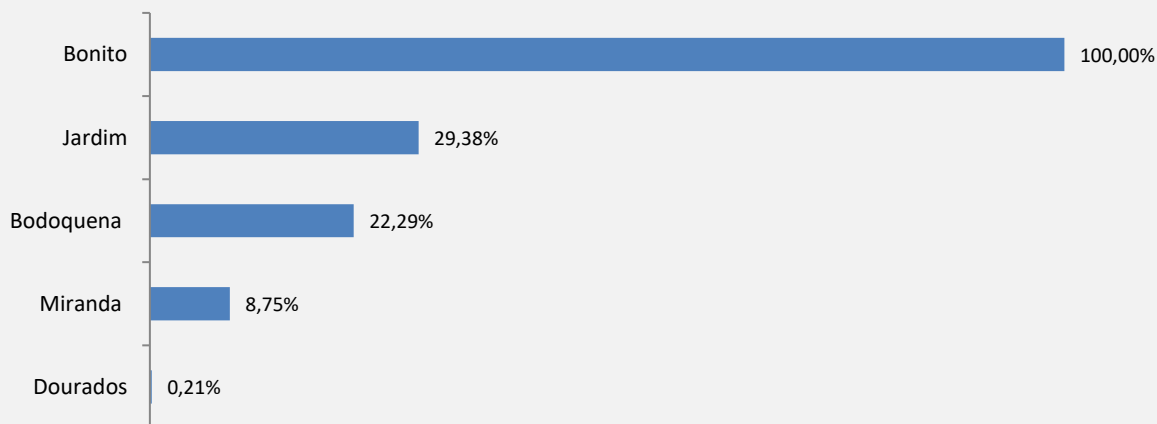

FLUXO TURÍSTICO – AEROPORTO DE BONITO-MS | DEZEMBRO 2024

O Observatório do Turismo e Eventos de Bonito - OTEB, coordenado pelo Bonito Convention & Visitors Bureau, em parceria com a Fundação de Turismo de Mato Grosso do Sul, realizou no mês de Dezembro de 2024, pesquisa de Fluxo Turístico no Aeroporto de Bonito - MS. Do total de visitantes desembarcados no Aeroporto de Bonito/MS (2.189) no mês de Dezembro de 2024, foram entrevistados aleatoriamente 480 pessoas, sendo 87,08% nacionais e 12,92% internacionais.

Motivação dos Visitantes
Aeroporto de Bonito - MS | Dezembro 2024

Cidades do MS que serão visitadas
Aeroporto de Bonito - MS | Dezembro 2024

FLUXO TURÍSTICO – AEROPORTO DE BONITO-MS | DEZEMBRO 2024

**Estados de Origem dos visitantes
Aeroporto de Bonito - MS | Dezembro 2024**