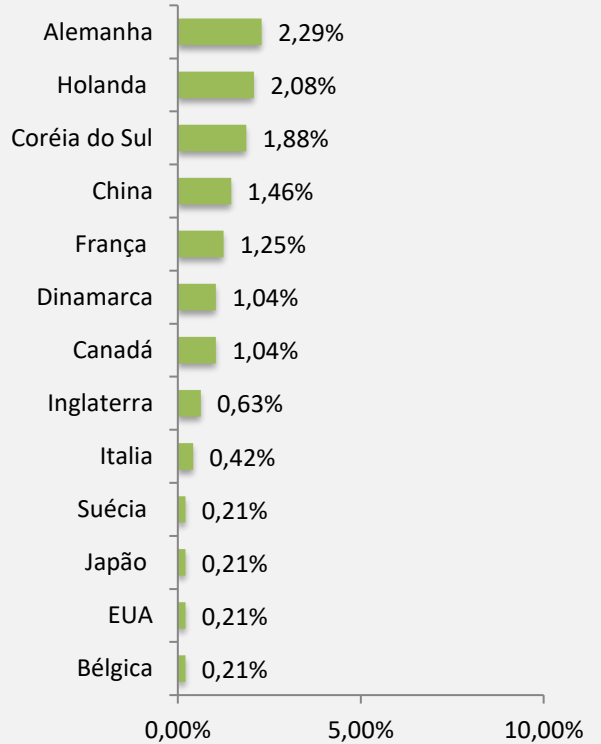

FLUXO TURÍSTICO – AEROPORTO DE BONITO-MS | DEZEMBRO 2024

O Observatório do Turismo e Eventos de Bonito - OTEB, coordenado pelo Bonito Convention & Visitors Bureau, em parceria com a Fundação de Turismo de Mato Grosso do Sul, realizou no mês de Dezembro de 2024, pesquisa de Fluxo Turístico no Aeroporto de Bonito - MS. Do total de visitantes desembarcados no Aeroporto de Bonito/MS (2.189) no mês de Dezembro de 2024, foram entrevistados aleatoriamente 480 pessoas, sendo 87,08% nacionais e 12,92% internacionais.

Motivação dos Visitantes
Aeroporto de Bonito - MS | Dezembro 2024

Cidades do MS que serão visitadas
Aeroporto de Bonito - MS | Dezembro 2024

FLUXO TURÍSTICO – AEROPORTO DE BONITO-MS | DEZEMBRO 2024

**Estados de Origem dos visitantes
Aeroporto de Bonito - MS | Dezembro 2024**

**Países de Origem dos visitantes
Aeroporto de Bonito - MS | Dezembro 2024**

**Origem Visitantes | Aeroporto de Bonito
Dezembro 2024**

FLUXO TURÍSTICO – AEROPORTO DE BONITO-MS | DEZEMBRO 2024

Visitantes Nacionais Cidades de Origem	Estado	%	Nº
São Paulo	SP	48,33%	202
São Caetano do Sul	SP	8,61%	36
Curitiba	PR	6,94%	29
Rio de Janeiro	RJ	5,02%	21
São José dos Campos	SP	4,07%	17
Florianópolis	SC	3,35%	14
Guarapuava	PR	2,39%	10
Santo André	SP	2,39%	10
Porto Alegre	RS	1,67%	7
Jaraguá do Sul	SC	1,20%	5
Mirandópolis	SP	1,20%	5
Pirassununga	SP	1,20%	5
Vitória	ES	1,20%	5
Guarulhos	SP	0,96%	4
Mauá	SP	0,96%	4
Recife	PE	0,96%	4
Santos	SP	0,96%	4
Presidente Getúlio	SC	0,72%	3
São Bernado do Campo	SP	0,72%	3
Balneário Camboriú	SC	0,48%	2
Caieiras	SP	0,48%	2
Contagem	MG	0,48%	2
Cotia	SP	0,48%	2
Iperó	SP	0,48%	2
Juiz de Fora	MG	0,48%	2
Lages	SC	0,48%	2
Mairiporã	SP	0,48%	2
Osasco	SP	0,48%	2
Pedreira	SP	0,48%	2
Ponta Grossa	PR	0,48%	2
Salvador	BA	0,48%	2
São Leopoldo	RS	0,48%	2
Castro	PR	0,24%	1
Peruíbe	SP	0,24%	1
Piracicaba	SP	0,24%	1
Salto	SP	0,24%	1
Total		100,00%	418