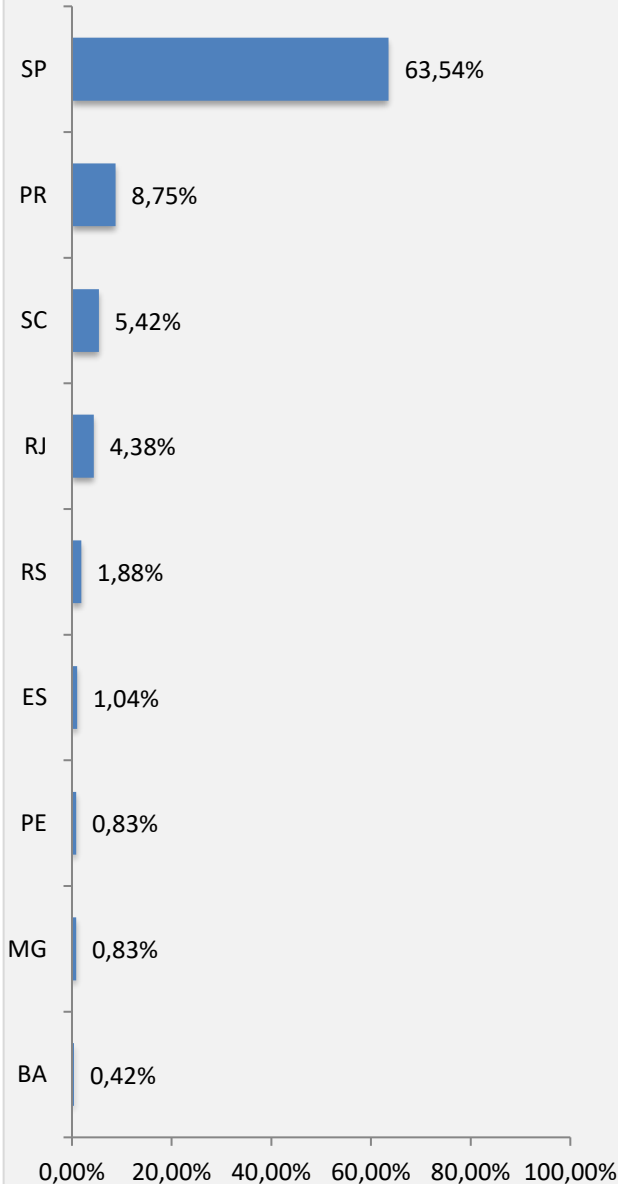

FLUXO TURÍSTICO – AEROPORTO DE BONITO-MS | DEZEMBRO 2024

O Observatório do Turismo e Eventos de Bonito - OTEB, coordenado pelo Bonito Convention & Visitors Bureau, em parceria com a Fundação de Turismo de Mato Grosso do Sul, realizou no mês de Dezembro de 2024, pesquisa de Fluxo Turístico no Aeroporto de Bonito - MS. Do total de visitantes desembarcados no Aeroporto de Bonito/MS (2.189) no mês de Dezembro de 2024, foram entrevistados aleatoriamente 480 pessoas, sendo 87,08% nacionais e 12,92% internacionais.

Motivação dos Visitantes
Aeroporto de Bonito - MS | Dezembro 2024

Cidades do MS que serão visitadas
Aeroporto de Bonito - MS | Dezembro 2024

FLUXO TURÍSTICO – AEROPORTO DE BONITO-MS | DEZEMBRO 2024

**Estados de Origem dos visitantes
Aeroporto de Bonito - MS | Dezembro 2024**

**Países de Origem dos visitantes
Aeroporto de Bonito - MS | Dezembro 2024**

**Origem Visitantes | Aeroporto de Bonito
Dezembro 2024**

FLUXO TURÍSTICO – AEROPORTO DE BONITO-MS | DEZEMBRO 2024

Visitantes Nacionais Cidades de Origem	Estado	%	Nº
São Paulo	SP	48,33%	202
São Caetano do Sul	SP	8,61%	36
Curitiba	PR	6,94%	29
Rio de Janeiro	RJ	5,02%	21
São José dos Campos	SP	4,07%	17
Florianópolis	SC	3,35%	14
Guarapuava	PR	2,39%	10
Santo André	SP	2,39%	10
Porto Alegre	RS	1,67%	7
Jaraguá do Sul	SC	1,20%	5
Mirandópolis	SP	1,20%	5
Pirassununga	SP	1,20%	5
Vitória	ES	1,20%	5
Guarulhos	SP	0,96%	4
Mauá	SP	0,96%	4
Recife	PE	0,96%	4
Santos	SP	0,96%	4
Presidente Getúlio	SC	0,72%	3
São Bernado do Campo	SP	0,72%	3
Balneário Camboriú	SC	0,48%	2
Caieiras	SP	0,48%	2
Contagem	MG	0,48%	2
Cotia	SP	0,48%	2
Iperó	SP	0,48%	2
Juiz de Fora	MG	0,48%	2
Lages	SC	0,48%	2
Mairiporã	SP	0,48%	2
Osasco	SP	0,48%	2
Pedreira	SP	0,48%	2
Ponta Grossa	PR	0,48%	2
Salvador	BA	0,48%	2
São Leopoldo	RS	0,48%	2
Castro	PR	0,24%	1
Peruíbe	SP	0,24%	1
Piracicaba	SP	0,24%	1
Salto	SP	0,24%	1
Total		100,00%	418