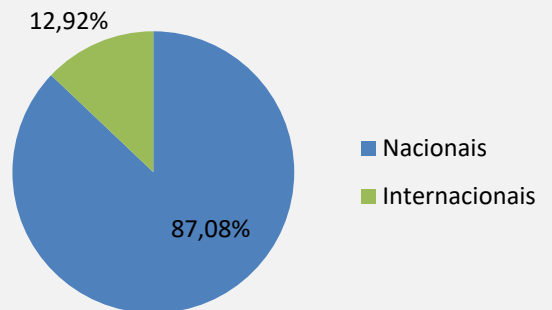

FLUXO TURÍSTICO – AEROPORTO DE BONITO-MS | DEZEMBRO 2024

O Observatório do Turismo e Eventos de Bonito - OTEB, coordenado pelo Bonito Convention & Visitors Bureau, em parceria com a Fundação de Turismo de Mato Grosso do Sul, realizou no mês de Dezembro de 2024, pesquisa de Fluxo Turístico no Aeroporto de Bonito - MS. Do total de visitantes desembarcados no Aeroporto de Bonito/MS (2.189) no mês de Dezembro de 2024, foram entrevistados aleatoriamente 480 pessoas, sendo 87,08% nacionais e 12,92% internacionais.

Motivação dos Visitantes
Aeroporto de Bonito - MS | Dezembro 2024

Cidades do MS que serão visitadas
Aeroporto de Bonito - MS | Dezembro 2024

FLUXO TURÍSTICO – AEROPORTO DE BONITO-MS | DEZEMBRO 2024

**Estados de Origem dos visitantes
Aeroporto de Bonito - MS | Dezembro 2024**

**Países de Origem dos visitantes
Aeroporto de Bonito - MS | Dezembro 2024**

**Origem Visitantes | Aeroporto de Bonito
Dezembro 2024**

FLUXO TURÍSTICO – AEROPORTO DE BONITO-MS | DEZEMBRO 2024

Visitantes Nacionais Cidades de Origem	Estado	%	Nº
São Paulo	SP	48,33%	202
São Caetano do Sul	SP	8,61%	36
Curitiba	PR	6,94%	29
Rio de Janeiro	RJ	5,02%	21
São José dos Campos	SP	4,07%	17
Florianópolis	SC	3,35%	14
Guarapuava	PR	2,39%	10
Santo André	SP	2,39%	10
Porto Alegre	RS	1,67%	7
Jaraguá do Sul	SC	1,20%	5
Mirandópolis	SP	1,20%	5
Pirassununga	SP	1,20%	5
Vitória	ES	1,20%	5
Guarulhos	SP	0,96%	4
Mauá	SP	0,96%	4
Recife	PE	0,96%	4
Santos	SP	0,96%	4
Presidente Getúlio	SC	0,72%	3
São Bernado do Campo	SP	0,72%	3
Balneário Camboriú	SC	0,48%	2
Caieiras	SP	0,48%	2
Contagem	MG	0,48%	2
Cotia	SP	0,48%	2
Iperó	SP	0,48%	2
Juiz de Fora	MG	0,48%	2
Lages	SC	0,48%	2
Mairiporã	SP	0,48%	2
Osasco	SP	0,48%	2
Pedreira	SP	0,48%	2
Ponta Grossa	PR	0,48%	2
Salvador	BA	0,48%	2
São Leopoldo	RS	0,48%	2
Castro	PR	0,24%	1
Peruíbe	SP	0,24%	1
Piracicaba	SP	0,24%	1
Salto	SP	0,24%	1
Total		100,00%	418