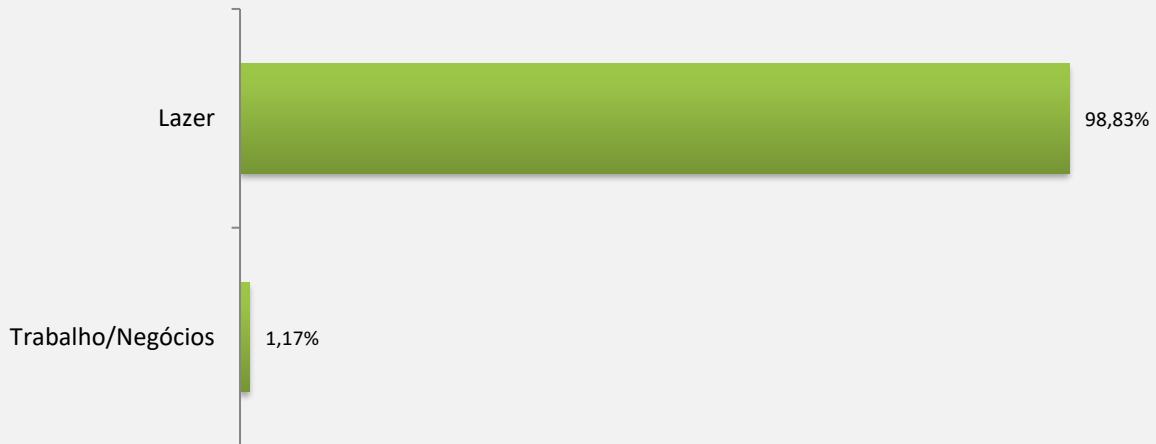

FLUXO TURÍSTICO – AEROPORTO DE BONITO-MS | OUTUBRO 2024

O Observatório do Turismo e Eventos de Bonito - OTEB, coordenado pelo Bonito Convention & Visitors Bureau, em parceria com a Fundação de Turismo de Mato Grosso do Sul, realizou no mês de Outubro de 2024, pesquisa de Fluxo Turístico no Aeroporto de Bonito - MS. Do total de visitantes que desembarcaram no aeroporto de Bonito/MS (1.906) no mês de out./24, foram entrevistados aleatoriamente 342 pessoas. Abaixo, resultado da pesquisa.

Motivação dos Visitantes
Aeroporto de Bonito - MS | Outubro 2024

Cidades do MS que serão visitadas
Aeroporto de Bonito - MS | Outubro 2024

FLUXO TURÍSTICO – AEROPORTO DE BONITO-MS | OUTUBRO 2024

FLUXO TURÍSTICO – AEROPORTO DE BONITO-MS | OUTUBRO 2024