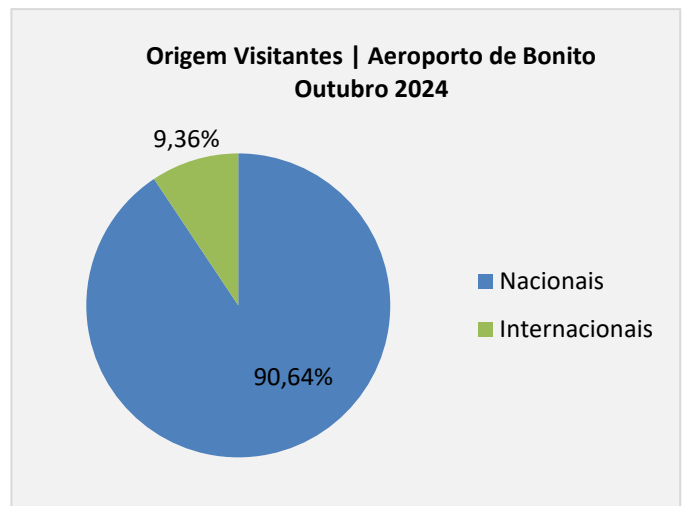

FLUXO TURÍSTICO – AEROPORTO DE BONITO-MS | OUTUBRO 2024

O Observatório do Turismo e Eventos de Bonito - OTEB, coordenado pelo Bonito Convention & Visitors Bureau, em parceria com a Fundação de Turismo de Mato Grosso do Sul, realizou no mês de Outubro de 2024, pesquisa de Fluxo Turístico no Aeroporto de Bonito - MS. Do total de visitantes que desembarcaram no aeroporto de Bonito/MS (1.906) no mês de out./24, foram entrevistados aleatoriamente 342 pessoas. Abaixo, resultado da pesquisa.

Motivação dos Visitantes
Aeroporto de Bonito - MS | Outubro 2024

Cidades do MS que serão visitadas
Aeroporto de Bonito - MS | Outubro 2024

FLUXO TURÍSTICO – AEROPORTO DE BONITO-MS | OUTUBRO 2024

FLUXO TURÍSTICO – AEROPORTO DE BONITO-MS | OUTUBRO 2024