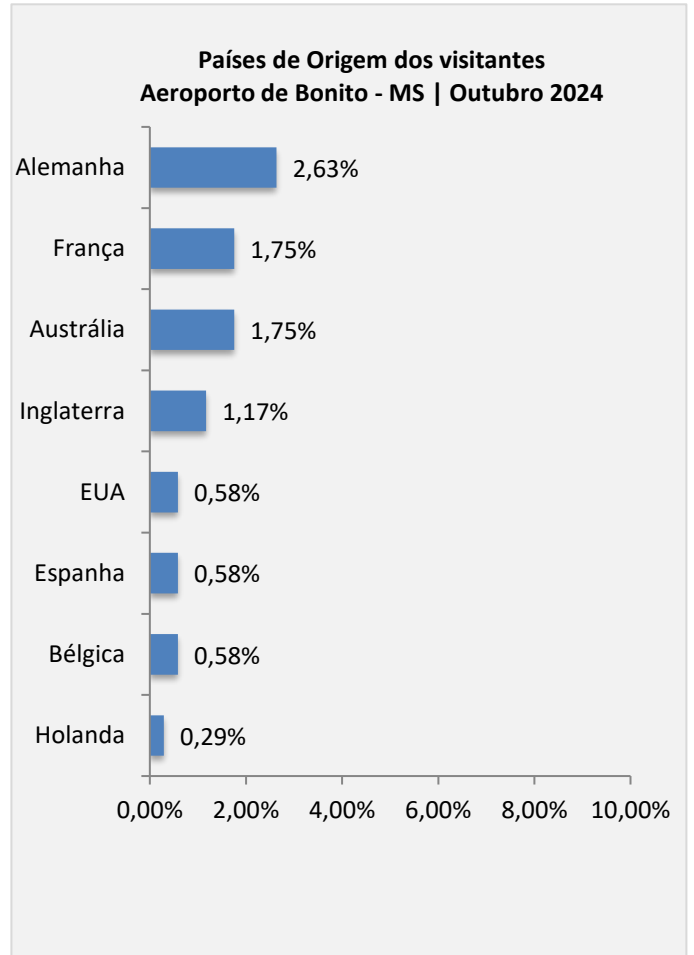

FLUXO TURÍSTICO – AEROPORTO DE BONITO-MS | OUTUBRO 2024

O Observatório do Turismo e Eventos de Bonito - OTEB, coordenado pelo Bonito Convention & Visitors Bureau, em parceria com a Fundação de Turismo de Mato Grosso do Sul, realizou no mês de Outubro de 2024, pesquisa de Fluxo Turístico no Aeroporto de Bonito - MS. Do total de visitantes que desembarcaram no aeroporto de Bonito/MS (1.906) no mês de out./24, foram entrevistados aleatoriamente 342 pessoas. Abaixo, resultado da pesquisa.

Motivação dos Visitantes
Aeroporto de Bonito - MS | Outubro 2024

Cidades do MS que serão visitadas
Aeroporto de Bonito - MS | Outubro 2024

FLUXO TURÍSTICO – AEROPORTO DE BONITO-MS | OUTUBRO 2024

FLUXO TURÍSTICO – AEROPORTO DE BONITO-MS | OUTUBRO 2024

Cidades de Origem dos Visitantes Nacionais	Estado	%	Nº	Cidades de Origem dos Visitantes Nacionais	Estado	%	Nº
Amparo	SP	0,32%	1	Itajubá	MG	0,97%	3
Anápolis	GO	0,32%	1	Macaé	RJ	0,97%	3
Brasília	DF	0,32%	1	Natal	RN	0,97%	3
Gravataí	RS	0,32%	1	Piracicaba	SP	0,97%	3
Indaiatuba	SP	0,32%	1	Santo André	SP	0,97%	3
Itupeva	SP	0,32%	1	Vitória	ES	0,97%	3
Mogi das Cruzes	SP	0,32%	1	Areiópolis	SP	1,29%	4
Paranaguá	PR	0,32%	1	Bragança Paulista	SP	1,29%	4
Porto Alegre	RS	0,32%	1	Campo Limpo	SP	1,29%	4
Praia Grande	SP	0,32%	1	Cláudio	MG	1,29%	4
São José dos Campos	SP	0,32%	1	Limeira	SP	1,29%	4
Taboão da Serra	SP	0,32%	1	Santana do Parnaíba	SP	1,29%	4
Taubaté	SP	0,32%	1	Belo Horizonte	MG	1,61%	5
Balneário Camboriú	SC	0,65%	2	Osasco	SP	1,61%	5
Barueri	SP	0,65%	2	Salvador	BA	1,61%	5
Campinas	SP	0,65%	2	Jarinu	SP	1,94%	6
Cubatão	SP	0,65%	2	Jundiaí	SP	1,94%	6
Londrina	PR	0,65%	2	Luis Eduardo Magalhães	BA	1,94%	6
Recife	PE	0,65%	2	Pinhas	PR	1,94%	6
Ribeirão Pires	SP	0,65%	2	Niterói	RJ	2,90%	9
Santos	SP	0,65%	2	Curitiba	PR	3,23%	10
São Caetano	SP	0,65%	2	Cambuquira	MG	3,55%	11
Barra do Piraí	RJ	0,97%	3	Florianópolis	SC	3,55%	11
Guarulhos	SP	0,97%	3	Rio de Janeiro	RJ	5,16%	16
				São Paulo	SP	43,55%	135