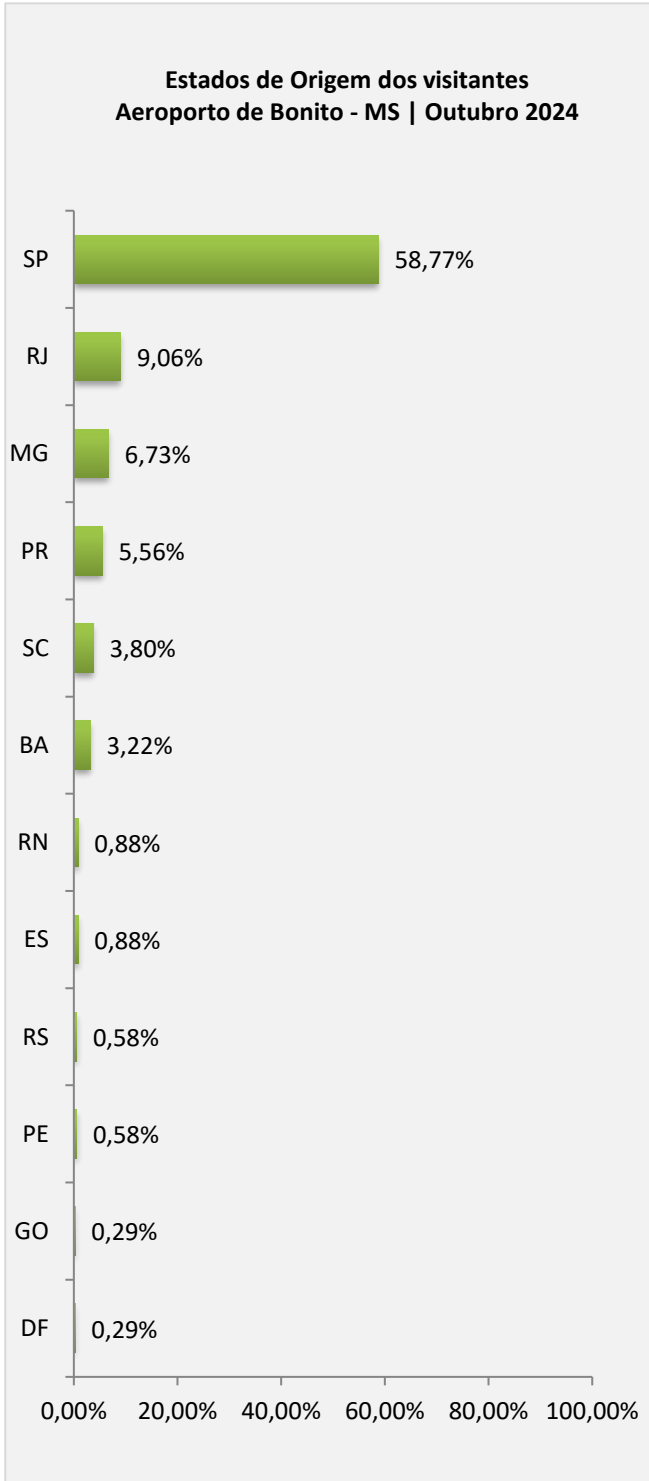

FLUXO TURÍSTICO – AEROPORTO DE BONITO-MS | OUTUBRO 2024