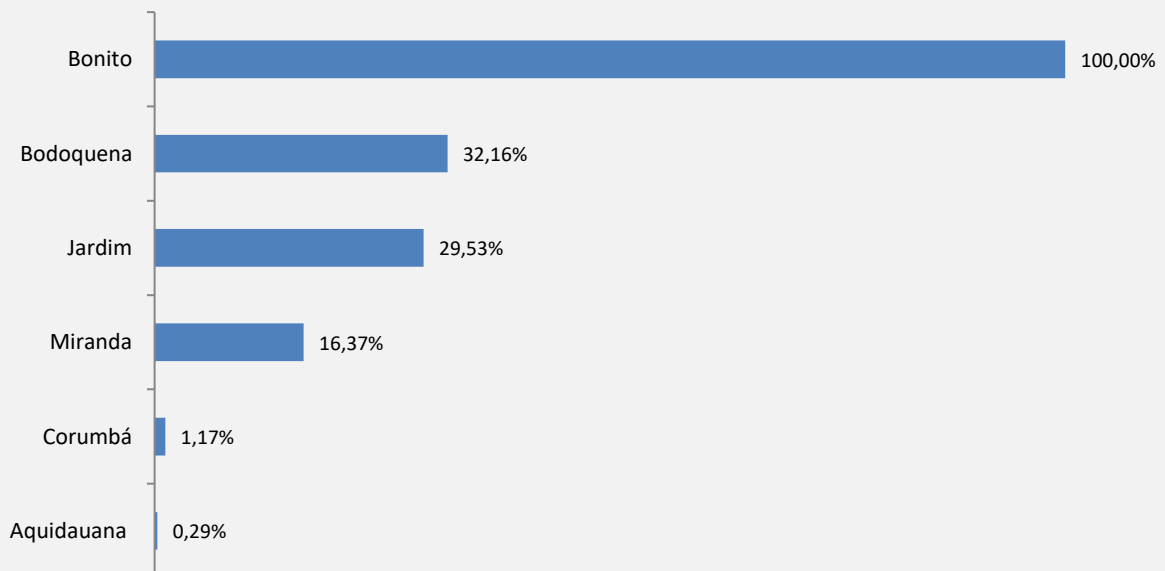

FLUXO TURÍSTICO – AEROPORTO DE BONITO-MS | OUTUBRO 2024

O Observatório do Turismo e Eventos de Bonito - OTEB, coordenado pelo Bonito Convention & Visitors Bureau, em parceria com a Fundação de Turismo de Mato Grosso do Sul, realizou no mês de Outubro de 2024, pesquisa de Fluxo Turístico no Aeroporto de Bonito - MS. Do total de visitantes que desembarcaram no aeroporto de Bonito/MS (1.906) no mês de out./24, foram entrevistados aleatoriamente 342 pessoas. Abaixo, resultado da pesquisa.

Motivação dos Visitantes
Aeroporto de Bonito - MS | Outubro 2024

Cidades do MS que serão visitadas
Aeroporto de Bonito - MS | Outubro 2024

FLUXO TURÍSTICO – AEROPORTO DE BONITO-MS | OUTUBRO 2024

FLUXO TURÍSTICO – AEROPORTO DE BONITO-MS | OUTUBRO 2024