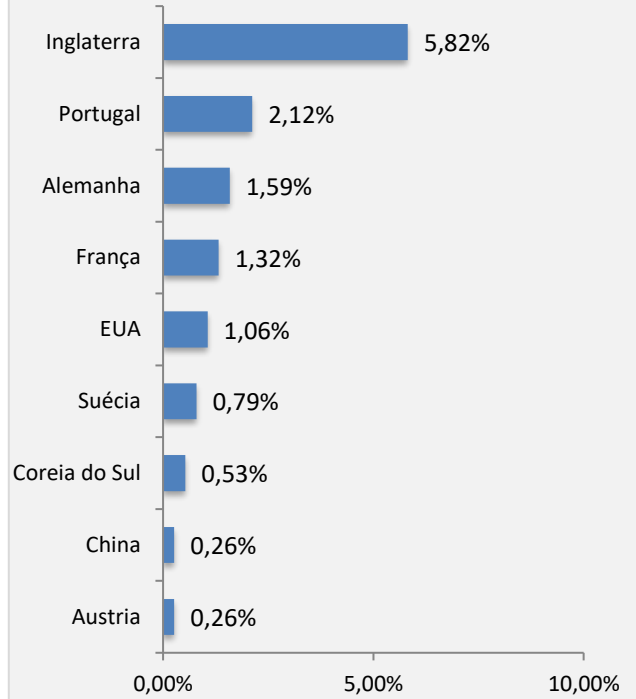

FLUXO TURÍSTICO – AEROPORTO DE BONITO-MS | AGOSTO 2024

O Observatório do Turismo e Eventos de Bonito - OTEB, coordenado pelo Bonito Convention & Visitors Bureau, em parceria com a Fundação de Turismo de Mato Grosso do Sul, realizou no mês de Agosto de 2024, pesquisa de Fluxo Turístico no Aeroporto de Bonito - MS. Do total de visitantes desembarcados no Aeroporto de Bonito/MS (2.214) no mês de Agosto de 2024, foram entrevistados aleatoriamente 378 pessoas. Abaixo, resultado da pesquisa:

Motivação dos Visitantes
Aeroporto de Bonito - MS | Agosto 2024

Cidades do MS que serão visitadas
Aeroporto de Bonito - MS | Agosto 2024

FLUXO TURÍSTICO – AEROPORTO DE BONITO-MS | AGOSTO 2024

Estados de Origem dos visitantes
Aeroporto de Bonito - MS | Agosto 2024

Países de Origem dos visitantes
Aeroporto de Bonito - MS | Agosto 2024

Origem Visitantes | Aeroporto de Bonito
Agosto 2024

FLUXO TURÍSTICO – AEROPORTO DE BONITO-MS | AGOSTO 2024

Cidades de Origem dos Visitantes Nacionais	Estado	%	Nº
Barretos	SP	0,31%	1
Farroupilha	RS	0,31%	1
Jacareí	SP	0,31%	1
Ribeirão Pires	SP	0,31%	1
Sorocaba	SP	0,31%	1
Três Coroas	RS	0,31%	1
Atibaia	SP	0,61%	2
Brasília	DF	0,61%	2
Canoas	RS	0,61%	2
Capão da Canoa	RS	0,61%	2
Caruaru	PE	0,61%	2
Cubatão	SP	0,61%	2
Florianópolis	SC	0,61%	2
Fortaleza	CE	0,61%	2
Goianá	MG	0,61%	2
Governador Valadares	MG	0,61%	2
Massaranduba	SC	0,61%	2
Paraty	RJ	0,61%	2
Praia Grande	SP	0,61%	2
Presidente Prudente	SP	0,61%	2
Ribeirão Preto	SP	0,61%	2
Santa Maria	RS	0,61%	2
São José dos Campos	SP	0,61%	2
Taubaté	SP	0,61%	2
Teresópolis	RJ	0,61%	2
Ubatuba	SP	0,61%	2