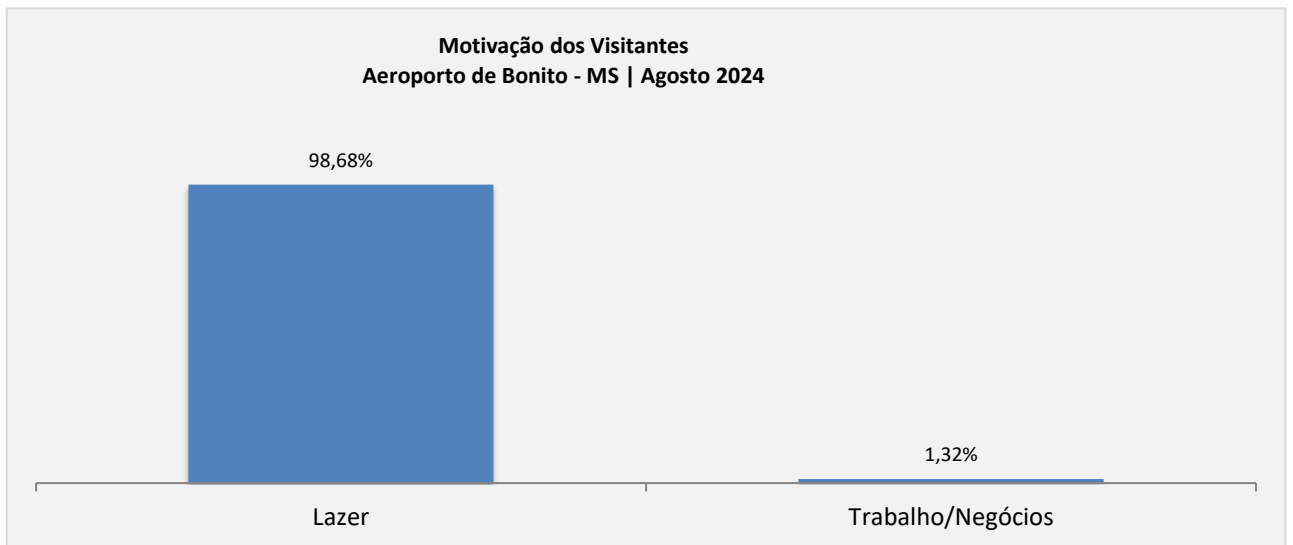

FLUXO TURÍSTICO – AEROPORTO DE BONITO-MS | AGOSTO 2024

O Observatório do Turismo e Eventos de Bonito - OTEB, coordenado pelo Bonito Convention & Visitors Bureau, em parceria com a Fundação de Turismo de Mato Grosso do Sul, realizou no mês de Agosto de 2024, pesquisa de Fluxo Turístico no Aeroporto de Bonito - MS. Do total de visitantes desembarcados no Aeroporto de Bonito/MS (2.214) no mês de Agosto de 2024, foram entrevistados aleatoriamente 378 pessoas. Abaixo, resultado da pesquisa:

Motivação dos Visitantes
Aeroporto de Bonito - MS | Agosto 2024

Cidades do MS que serão visitadas
Aeroporto de Bonito - MS | Agosto 2024

FLUXO TURÍSTICO – AEROPORTO DE BONITO-MS | AGOSTO 2024

Estados de Origem dos visitantes
Aeroporto de Bonito - MS | Agosto 2024