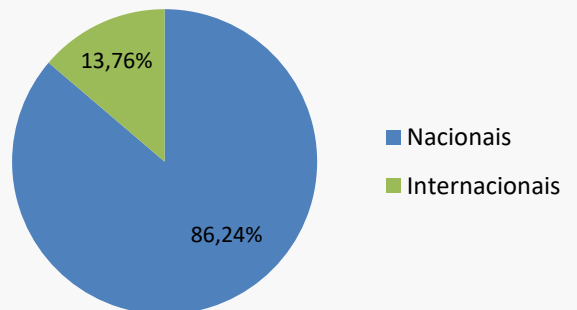

FLUXO TURÍSTICO – AEROPORTO DE BONITO-MS | AGOSTO 2024

O Observatório do Turismo e Eventos de Bonito - OTEB, coordenado pelo Bonito Convention & Visitors Bureau, em parceria com a Fundação de Turismo de Mato Grosso do Sul, realizou no mês de Agosto de 2024, pesquisa de Fluxo Turístico no Aeroporto de Bonito - MS. Do total de visitantes desembarcados no Aeroporto de Bonito/MS (2.214) no mês de Agosto de 2024, foram entrevistados aleatoriamente 378 pessoas. Abaixo, resultado da pesquisa:

Motivação dos Visitantes
Aeroporto de Bonito - MS | Agosto 2024

Cidades do MS que serão visitadas
Aeroporto de Bonito - MS | Agosto 2024

FLUXO TURÍSTICO – AEROPORTO DE BONITO-MS | AGOSTO 2024

Estados de Origem dos visitantes
Aeroporto de Bonito - MS | Agosto 2024

Países de Origem dos visitantes
Aeroporto de Bonito - MS | Agosto 2024

Origem Visitantes | Aeroporto de Bonito
Agosto 2024

FLUXO TURÍSTICO – AEROPORTO DE BONITO-MS | AGOSTO 2024

Cidades de Origem dos Visitantes Nacionais	Estado	%	Nº
Barretos	SP	0,31%	1
Farroupilha	RS	0,31%	1
Jacareí	SP	0,31%	1
Ribeirão Pires	SP	0,31%	1
Sorocaba	SP	0,31%	1
Três Coroas	RS	0,31%	1
Atibaia	SP	0,61%	2
Brasília	DF	0,61%	2
Canoas	RS	0,61%	2
Capão da Canoa	RS	0,61%	2
Caruaru	PE	0,61%	2
Cubatão	SP	0,61%	2
Florianópolis	SC	0,61%	2
Fortaleza	CE	0,61%	2
Goianá	MG	0,61%	2
Governador Valadares	MG	0,61%	2
Massaranduba	SC	0,61%	2
Paraty	RJ	0,61%	2
Praia Grande	SP	0,61%	2
Presidente Prudente	SP	0,61%	2
Ribeirão Preto	SP	0,61%	2
Santa Maria	RS	0,61%	2
São José dos Campos	SP	0,61%	2
Taubaté	SP	0,61%	2
Teresópolis	RJ	0,61%	2
Ubatuba	SP	0,61%	2