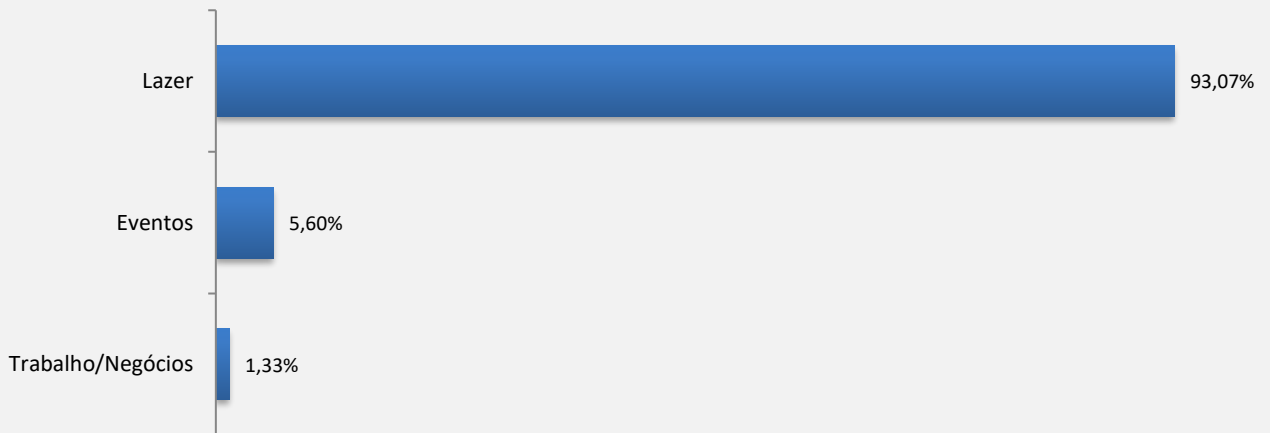

## FLUXO TURÍSTICO – AEROPORTO DE BONITO-MS | SETEMBRO 2024

O Observatório do Turismo e Eventos de Bonito - OTEB, coordenado pelo Bonito Convention & Visitors Bureau, em parceria com a Fundação de Turismo de Mato Grosso do Sul, realizou no mês de Setembro de 2024, pesquisa de Fluxo Turístico no Aeroporto de Bonito - MS. Do total de visitantes desembarcados no Aeroporto de Bonito/MS (2.001) no mês de Setembro de 2024, foram entrevistados aleatoriamente 375 pessoas. Abaixo, resultado da pesquisa:

### Motivação dos Visitantes Aeroporto de Bonito - MS | Setembro 2024