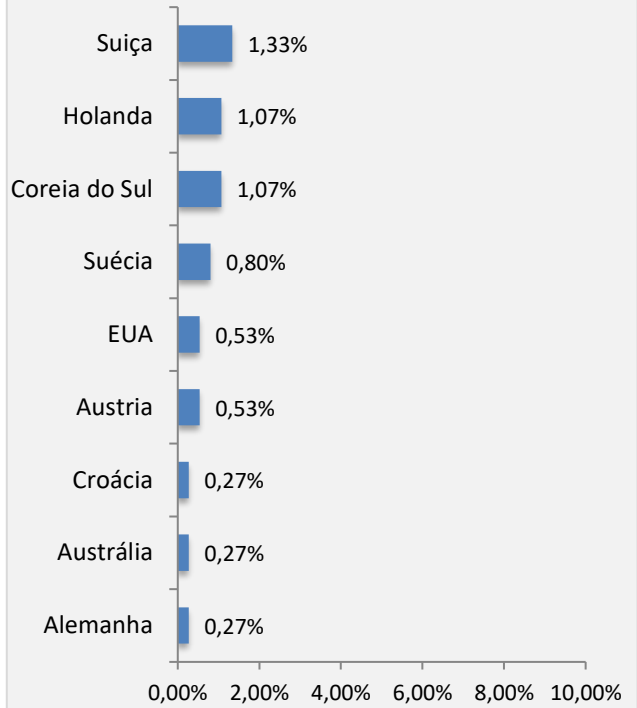

### Motivação dos Visitantes Aeroporto de Bonito - MS | Setembro 2024

### Cidades do MS que serão visitadas Aeroporto de Bonito - MS | Setembro 2024

## FLUXO TURÍSTICO – AEROPORTO DE BONITO-MS | SETEMBRO 2024

**Estados de Origem dos visitantes**  
Aeroporto de Bonito - MS | Setembro 2024

**Países de Origem dos visitantes**  
Aeroporto de Bonito - MS | Setembro 2024