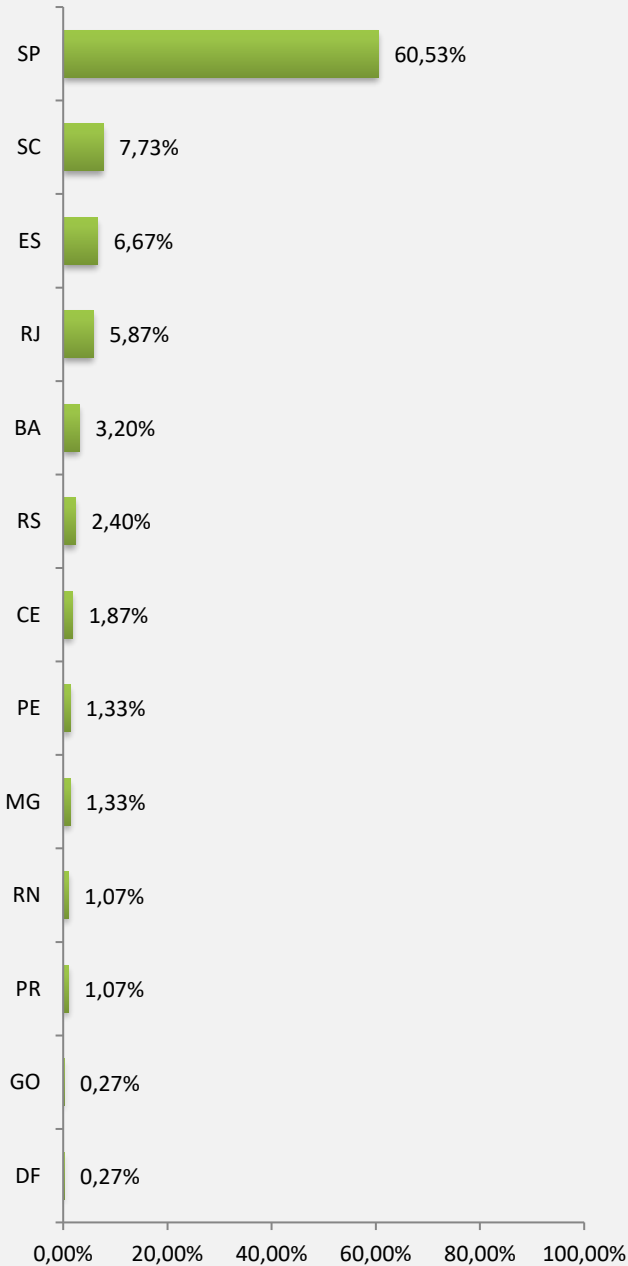

FLUXO TURÍSTICO – AEROPORTO DE BONITO-MS | SETEMBRO 2024

Estados de Origem dos visitantes
Aeroporto de Bonito - MS | Setembro 2024