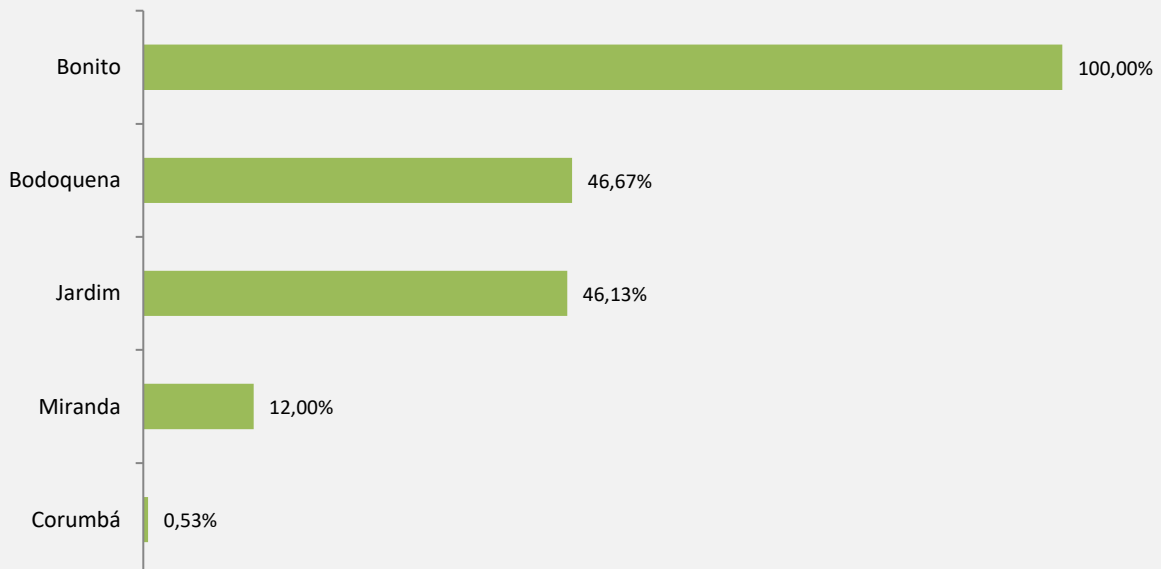

Cidades do MS que serão visitadas Aeroporto de Bonito - MS | Setembro 2024