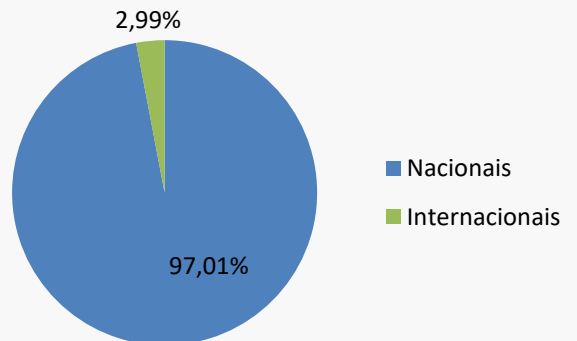

FLUXO TURÍSTICO – AEROPORTO DE BONITO-MS | JULHO 2024

O Observatório do Turismo e Eventos de Bonito - OTEB, coordenado pelo Bonito Convention & Visitors Bureau, em parceria com a Fundação de Turismo de Mato Grosso do Sul, realizou no mês de Julho de 2024, pesquisa de Fluxo Turístico no Aeroporto de Bonito - MS. Do total de desembarques no mês de julho (4.007), foram entrevistados aleatoriamente 468 pessoas. Abaixo, resultado da pesquisa:

Motivação dos Visitantes Aeroporto de Bonito - MS | Julho 2024

Cidades do MS que serão visitadas Aeroporto de Bonito - MS | Julho 2024

FLUXO TURÍSTICO – AEROPORTO DE BONITO-MS | JULHO 2024

Estados de Origem dos visitantes
Aeroporto de Bonito - MS | Julho 2024

Países de Origem dos visitantes
Aeroporto de Bonito - MS | Julho 2024

Origem Visitantes | Aeroporto de Bonito
Julho 2024

FLUXO TURÍSTICO – AEROPORTO DE BONITO-MS | JULHO 2024

Cidades de Origem dos Visitantes Nacionais	Estado	%
São Paulo	SP	46,70%
Rio de Janeiro	RJ	23,57%
Guarulhos	SP	5,51%
Belo Horizonte	MG	3,96%
Santo André	SP	1,98%
Guaxupé	MG	1,54%
São Bernardo do Campo	SP	1,54%
Niterói	RJ	1,32%
Raul Soares	MG	1,32%
Tubarão	SC	1,32%
Brasília	DF	1,10%
Osasco	SP	1,10%
Campinas	SP	0,88%
Goiânia	GO	0,88%
Ilhéus	BA	0,88%
Jaguariúna	SP	0,88%
Ribeirão Preto	SP	0,88%
Santos	SP	0,88%
São Caetano do Sul	SP	0,88%
Caçapava	SP	0,66%
Conceição do Rio Verde	MG	0,66%
Araraquara	SP	0,44%
Cotia	SP	0,44%
Paraibuna	SP	0,44%
Taubaté	SP	0,22%