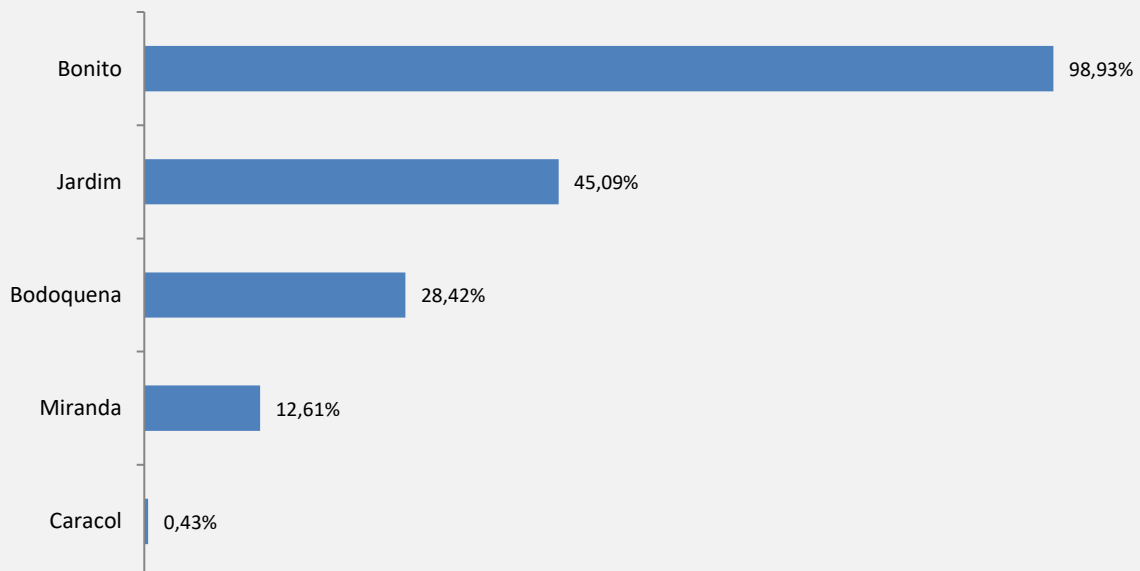

FLUXO TURÍSTICO – AEROPORTO DE BONITO-MS | JULHO 2024

O Observatório do Turismo e Eventos de Bonito - OTEB, coordenado pelo Bonito Convention & Visitors Bureau, em parceria com a Fundação de Turismo de Mato Grosso do Sul, realizou no mês de Julho de 2024, pesquisa de Fluxo Turístico no Aeroporto de Bonito - MS. Do total de desembarques no mês de julho (4.007), foram entrevistados aleatoriamente 468 pessoas. Abaixo, resultado da pesquisa:

Motivação dos Visitantes Aeroporto de Bonito - MS | Julho 2024

Cidades do MS que serão visitadas Aeroporto de Bonito - MS | Julho 2024

FLUXO TURÍSTICO – AEROPORTO DE BONITO-MS | JULHO 2024

Estados de Origem dos visitantes
Aeroporto de Bonito - MS | Julho 2024