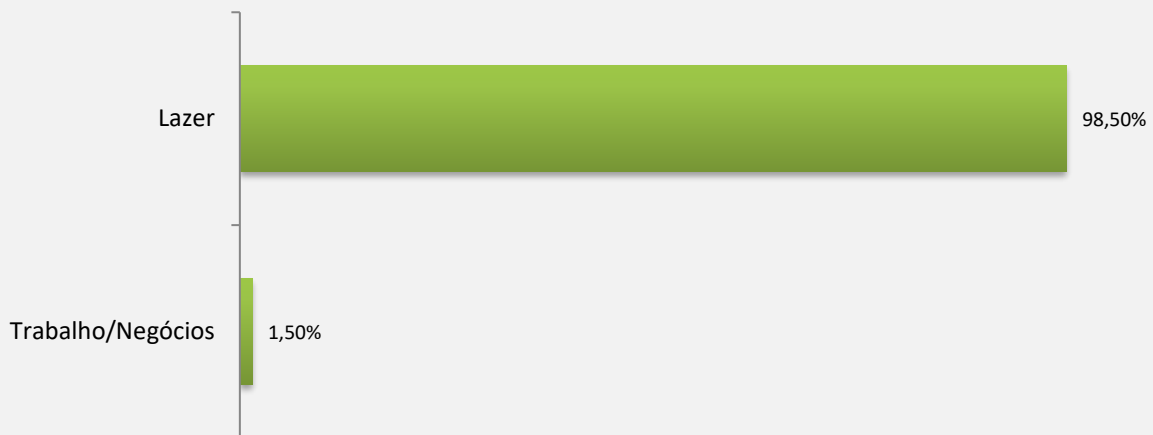

FLUXO TURÍSTICO – AEROPORTO DE BONITO-MS | JULHO 2024

O Observatório do Turismo e Eventos de Bonito - OTEB, coordenado pelo Bonito Convention & Visitors Bureau, em parceria com a Fundação de Turismo de Mato Grosso do Sul, realizou no mês de Julho de 2024, pesquisa de Fluxo Turístico no Aeroporto de Bonito - MS. Do total de desembarques no mês de julho (4.007), foram entrevistados aleatoriamente 468 pessoas. Abaixo, resultado da pesquisa:

Motivação dos Visitantes Aeroporto de Bonito - MS | Julho 2024

Cidades do MS que serão visitadas Aeroporto de Bonito - MS | Julho 2024

FLUXO TURÍSTICO – AEROPORTO DE BONITO-MS | JULHO 2024

Estados de Origem dos visitantes
Aeroporto de Bonito - MS | Julho 2024