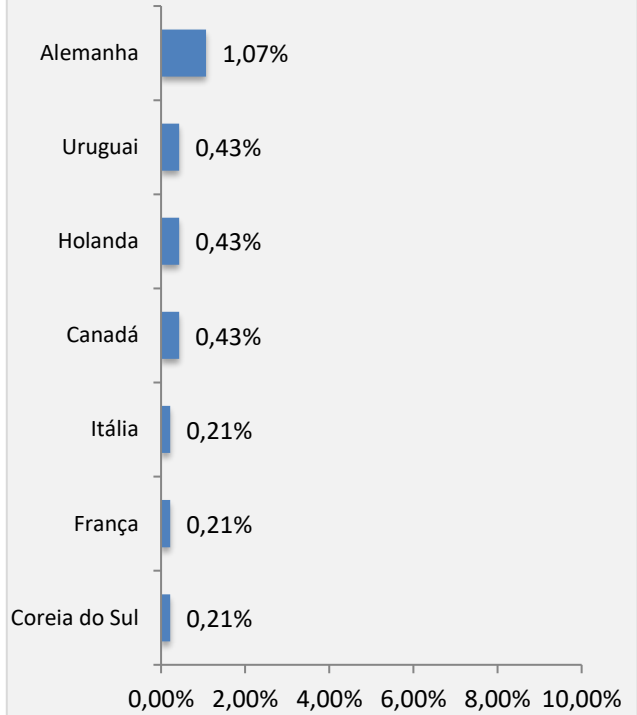

FLUXO TURÍSTICO – AEROPORTO DE BONITO-MS | JULHO 2024

O Observatório do Turismo e Eventos de Bonito - OTEB, coordenado pelo Bonito Convention & Visitors Bureau, em parceria com a Fundação de Turismo de Mato Grosso do Sul, realizou no mês de Julho de 2024, pesquisa de Fluxo Turístico no Aeroporto de Bonito - MS. Do total de desembarques no mês de julho (4.007), foram entrevistados aleatoriamente 468 pessoas. Abaixo, resultado da pesquisa:

Motivação dos Visitantes Aeroporto de Bonito - MS | Julho 2024

Cidades do MS que serão visitadas Aeroporto de Bonito - MS | Julho 2024

FLUXO TURÍSTICO – AEROPORTO DE BONITO-MS | JULHO 2024

Estados de Origem dos visitantes
Aeroporto de Bonito - MS | Julho 2024

Países de Origem dos visitantes
Aeroporto de Bonito - MS | Julho 2024

Origem Visitantes | Aeroporto de Bonito
Julho 2024

FLUXO TURÍSTICO – AEROPORTO DE BONITO-MS | JULHO 2024

Cidades de Origem dos Visitantes Nacionais	Estado	%
São Paulo	SP	46,70%
Rio de Janeiro	RJ	23,57%
Guarulhos	SP	5,51%
Belo Horizonte	MG	3,96%
Santo André	SP	1,98%
Guaxupé	MG	1,54%
São Bernardo do Campo	SP	1,54%
Niterói	RJ	1,32%
Raul Soares	MG	1,32%
Tubarão	SC	1,32%
Brasília	DF	1,10%
Osasco	SP	1,10%
Campinas	SP	0,88%
Goiânia	GO	0,88%
Ilhéus	BA	0,88%
Jaguariúna	SP	0,88%
Ribeirão Preto	SP	0,88%
Santos	SP	0,88%
São Caetano do Sul	SP	0,88%
Caçapava	SP	0,66%
Conceição do Rio Verde	MG	0,66%
Araraquara	SP	0,44%
Cotia	SP	0,44%
Paraibuna	SP	0,44%
Taubaté	SP	0,22%