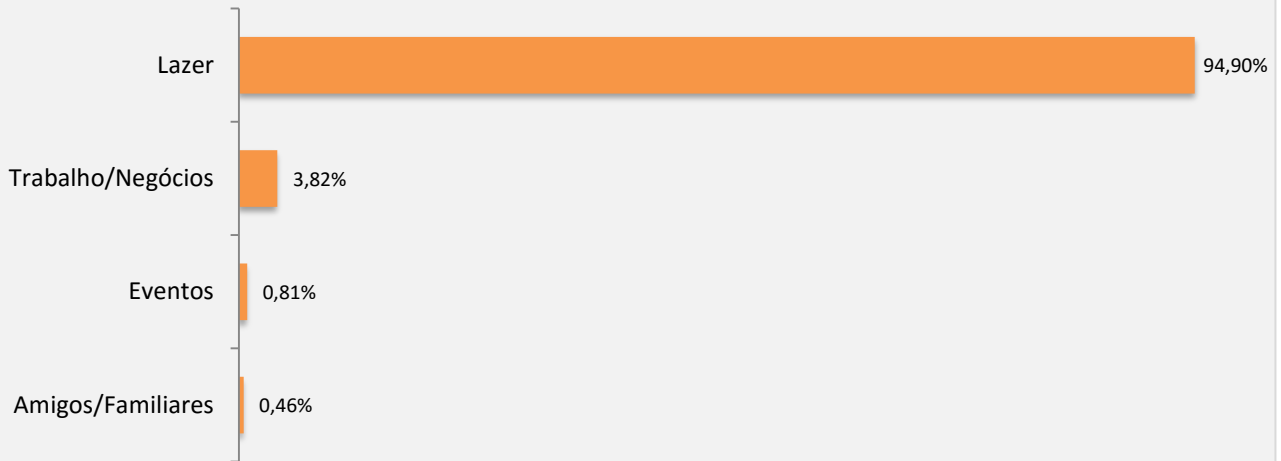

FLUXO TURÍSTICO – AEROPORTO DE BONITO-MS | AGOSTO 2023

O Observatório do Turismo e Eventos de Bonito - OTEB, coordenado pelo Bonito Convention & Visitors Bureau, em parceria com a Fundação de Turismo de Mato Grosso do Sul, realizou no mês de Agosto de 2023, pesquisa de Fluxo Turístico no Aeroporto de Bonito - MS. Do total de visitantes desembarcados no Aeroporto de Bonito/MS (2.065) no mês de Agosto de 2023, foram entrevistados aleatoriamente 863 pessoas, sendo 83,31% nacionais e 16,69% internacionais.

Motivação dos Visitantes Aeroporto de Bonito - MS | Agosto 2023

Cidades do MS que serão visitadas Aeroporto de Bonito - MS | Agosto 2023

FLUXO TURÍSTICO – AEROPORTO DE BONITO-MS | AGOSTO 2023

Estados de Origem dos visitantes
Aeroporto de Bonito – MS | Agosto 2023