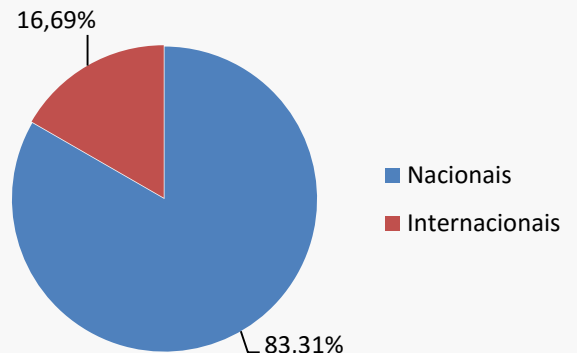

Origem Visitantes | Aeroporto de Bonito
Agosto 2023