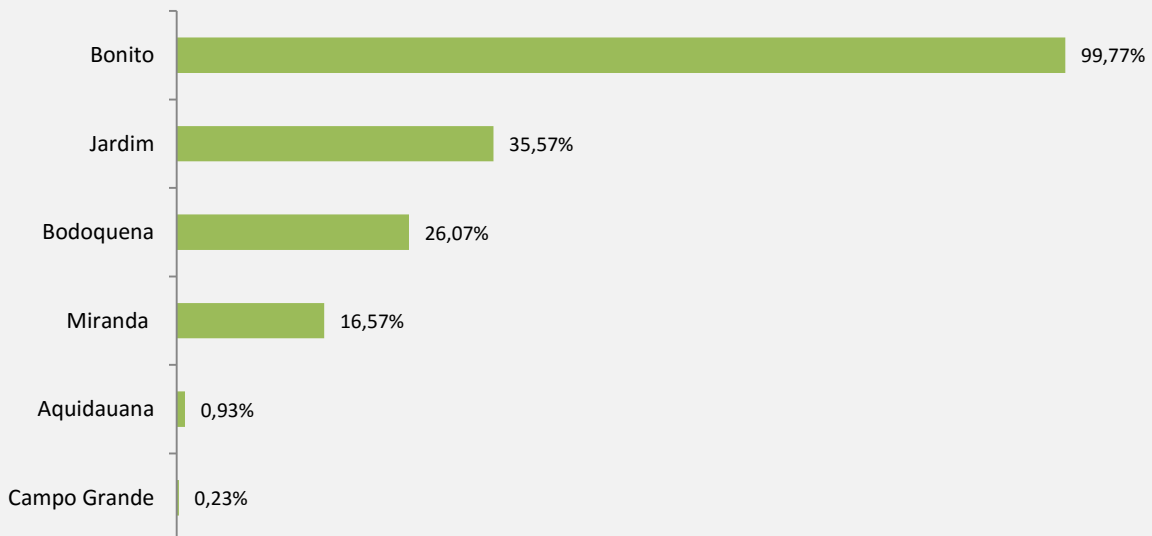

FLUXO TURÍSTICO – AEROPORTO DE BONITO-MS | AGOSTO 2023

O Observatório do Turismo e Eventos de Bonito - OTEB, coordenado pelo Bonito Convention & Visitors Bureau, em parceria com a Fundação de Turismo de Mato Grosso do Sul, realizou no mês de Agosto de 2023, pesquisa de Fluxo Turístico no Aeroporto de Bonito - MS. Do total de visitantes desembarcados no Aeroporto de Bonito/MS (2.065) no mês de Agosto de 2023, foram entrevistados aleatoriamente 863 pessoas, sendo 83,31% nacionais e 16,69% internacionais.

Motivação dos Visitantes Aeroporto de Bonito - MS | Agosto 2023

Cidades do MS que serão visitadas Aeroporto de Bonito - MS | Agosto 2023

FLUXO TURÍSTICO – AEROPORTO DE BONITO-MS | AGOSTO 2023

Estados de Origem dos visitantes
Aeroporto de Bonito – MS | Agosto 2023