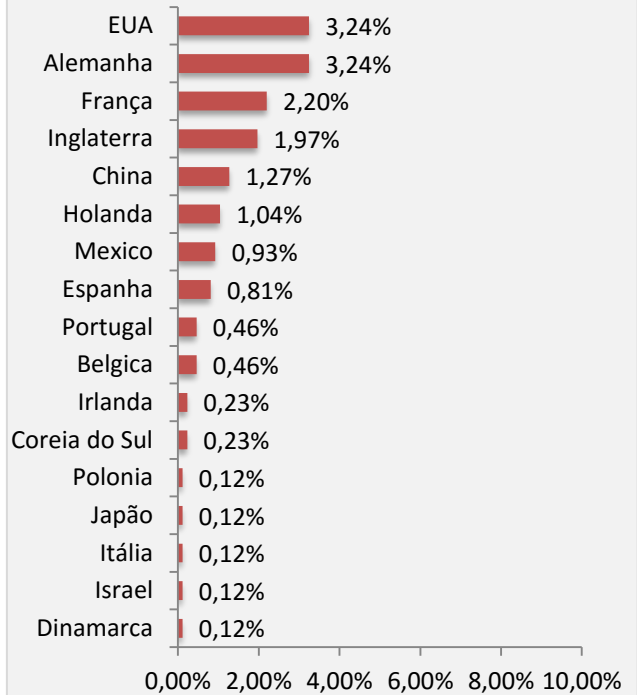

Países de Origem dos visitantes
Aeroporto de Bonito - MS | Agosto 2023