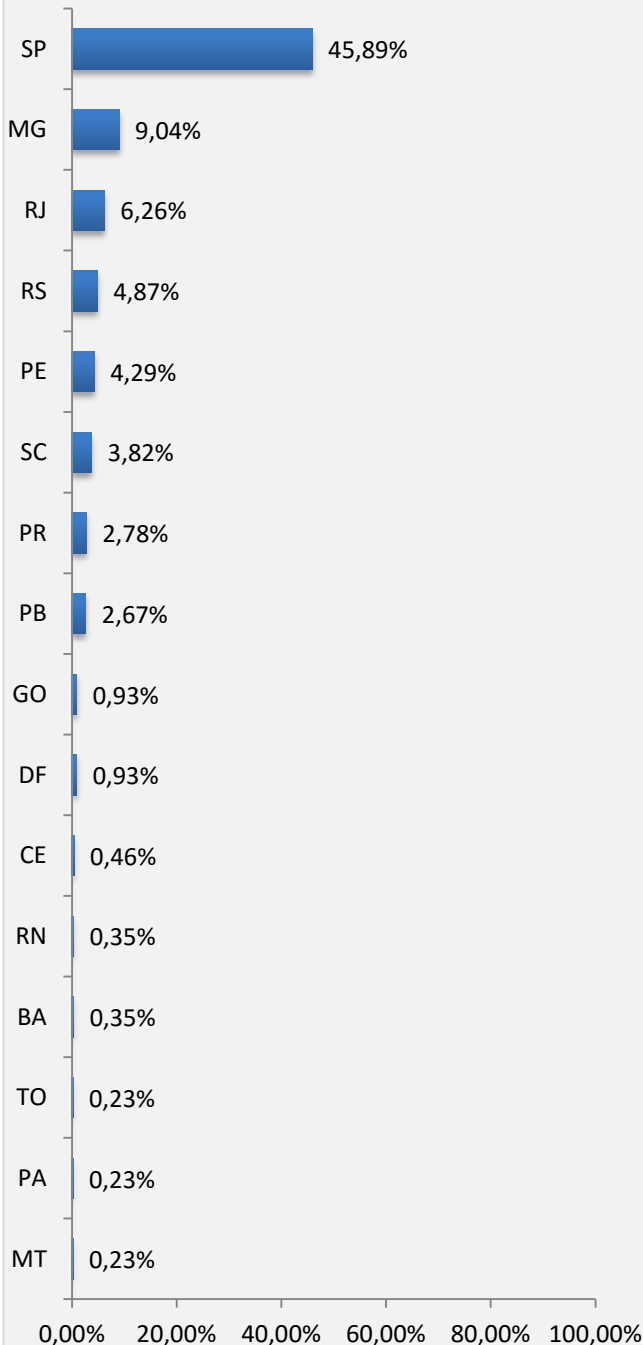

FLUXO TURÍSTICO – AEROPORTO DE BONITO-MS | AGOSTO 2023

O Observatório do Turismo e Eventos de Bonito - OTEB, coordenado pelo Bonito Convention & Visitors Bureau, em parceria com a Fundação de Turismo de Mato Grosso do Sul, realizou no mês de Agosto de 2023, pesquisa de Fluxo Turístico no Aeroporto de Bonito - MS. Do total de visitantes desembarcados no Aeroporto de Bonito/MS (2.065) no mês de Agosto de 2023, foram entrevistados aleatoriamente 863 pessoas, sendo 83,31% nacionais e 16,69% internacionais.

Motivação dos Visitantes Aeroporto de Bonito - MS | Agosto 2023

Cidades do MS que serão visitadas Aeroporto de Bonito - MS | Agosto 2023

FLUXO TURÍSTICO – AEROPORTO DE BONITO-MS | AGOSTO 2023

Estados de Origem dos visitantes
Aeroporto de Bonito – MS | Agosto 2023