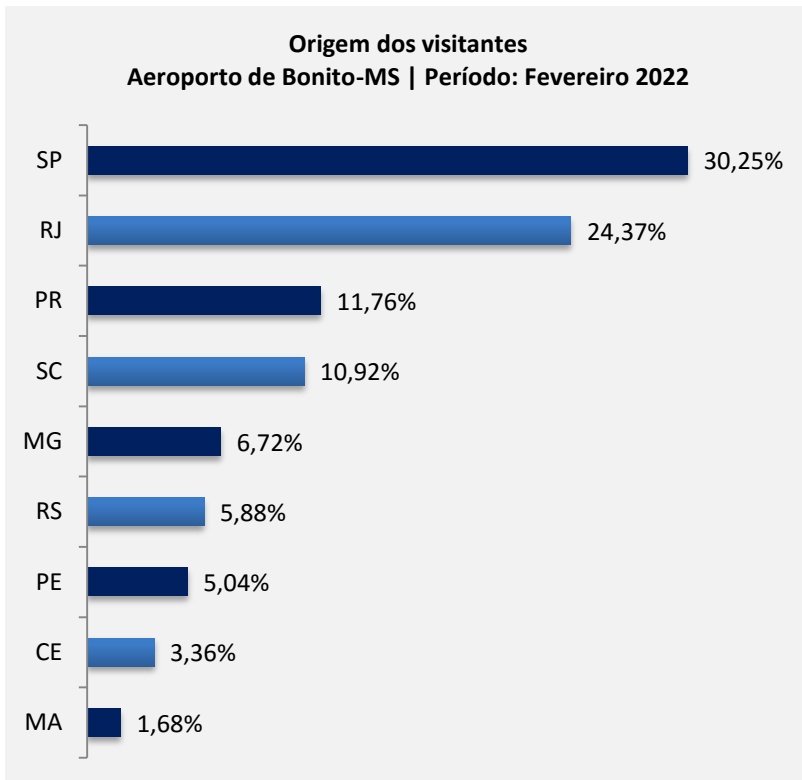

FLUXO TURÍSTICO – AEROPORTO DE BONITO-MS | FEVEREIRO 2022

O Observatório do Turismo e Eventos de Bonito - OTEB, coordenado pelo Bonito Convention & Visitors Bureau, em parceria com a Fundação de Turismo de Mato Grosso do Sul, realizou no mês de fevereiro de 2022, pesquisa de Fluxo Turístico no Aeroporto de Bonito-MS. Do total de passageiros desembarcados no Aeroporto de Bonito/MS (1.457) no mês de fevereiro de 2022, foram entrevistadas aleatoriamente 119 pessoas.