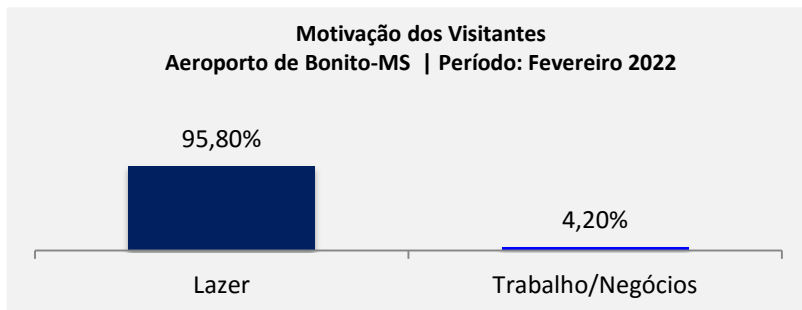

FLUXO TURÍSTICO – AEROPORTO DE BONITO-MS | FEVEREIRO 2022

O Observatório do Turismo e Eventos de Bonito - OTEB, coordenado pelo Bonito Convention & Visitors Bureau, em parceria com a Fundação de Turismo de Mato Grosso do Sul, realizou no mês de fevereiro de 2022, pesquisa de Fluxo Turístico no Aeroporto de Bonito-MS. Do total de passageiros desembarcados no Aeroporto de Bonito/MS (1.457) no mês de fevereiro de 2022, foram entrevistadas aleatoriamente 119 pessoas.