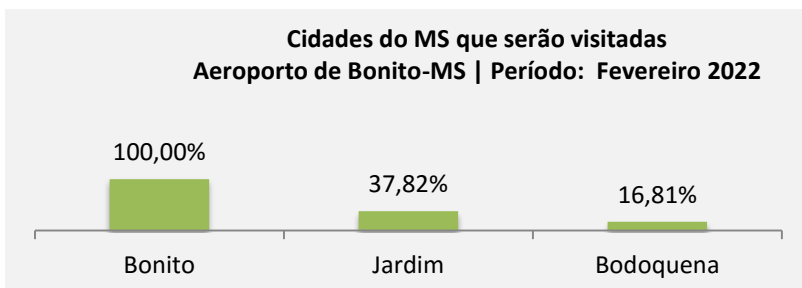

FLUXO TURÍSTICO – AEROPORTO DE BONITO-MS | FEVEREIRO 2022

O Observatório do Turismo e Eventos de Bonito - OTEB, coordenado pelo Bonito Convention & Visitors Bureau, em parceria com a Fundação de Turismo de Mato Grosso do Sul, realizou no mês de fevereiro de 2022, pesquisa de Fluxo Turístico no Aeroporto de Bonito-MS. Do total de passageiros desembarcados no Aeroporto de Bonito/MS (1.457) no mês de fevereiro de 2022, foram entrevistadas aleatoriamente 119 pessoas.