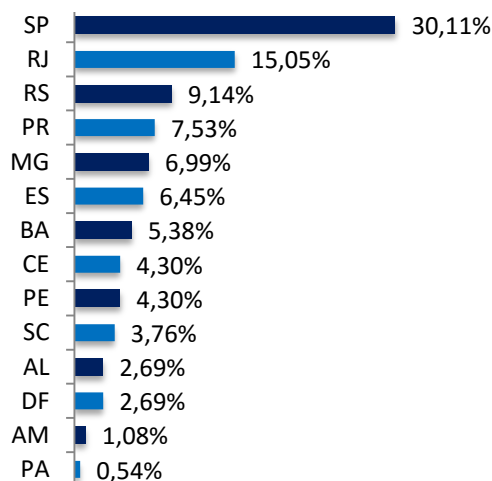

FLUXO TURÍSTICO – AEROPORTO DE BONITO-MS | JUNHO 2022

O Observatório do Turismo e Eventos de Bonito - OTEB, coordenado pelo Bonito Convention & Visitors Bureau, em parceria com a Fundação de Turismo de Mato Grosso do Sul, realizou no mês de junho de 2022, pesquisa de Fluxo Turístico no Aeroporto de Bonito-MS.

O número de passageiros desembarcados no Aeroporto de Bonito/MS no mês de junho de 2022 foi de 1.766, sendo que desse total, foram entrevistados aleatoriamente 186 passageiros.

Estados de origem dos passageiros
Aeroporto de Bonito-MS | Período: Junho 2022