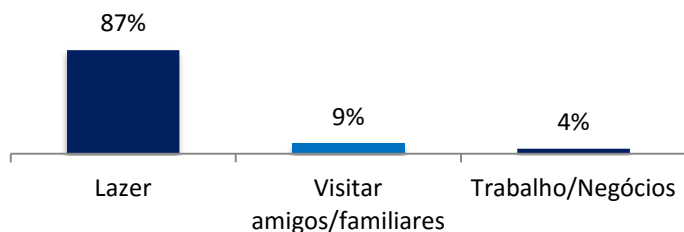

Motivação dos Passageiros
Aeroporto de Bonito-MS | Período: Junho 2022

Cidade	Estado	Qtidade	%
São Paulo	SP	22	11,83%
Rio de Janeiro	RJ	14	7,53%
Salvador	BA	10	5,38%
São Bernado do Campo	SP	9	4,84%
Fortaleza	CE	8	4,30%
Recife	PE	8	4,30%
Maringa	PR	7	3,76%
Niteroi	RJ	7	3,76%
Porto Alegre	RS	7	3,76%
Sorocaba	SP	6	3,23%
Maceio	AL	5	2,69%
Brasilia	DF	5	2,69%
Vitoria	ES	5	2,69%
Juiz de Fora	MG	5	2,69%
Curitiba	PR	5	2,69%
Volta Redonda	RJ	5	2,69%
Santos	SP	5	2,69%
Jundiaí	SP	5	2,69%
Campinas	SP	5	2,69%
Castelo	ES	4	2,15%
Belo Horizonte	MG	4	2,15%
Santa Maria	RS	4	2,15%
Caxias do Sul	RS	4	2,15%
Joiville	SC	4	2,15%
Ribeirão Preto	SP	4	2,15%
Vila Velha	ES	3	1,61%
Blumenanu	SC	3	1,61%
Manaus	AM	2	1,08%
Uberlandia	MG	2	1,08%
Contagem	MG	2	1,08%
Ponta Grossa	PR	2	1,08%
Cabo Frio	RJ	2	1,08%
Alvorada	RS	2	1,08%
Belem	PA	1	0,54%