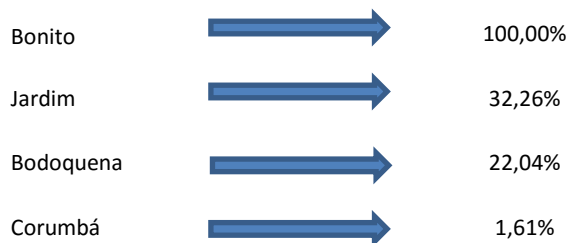

Cidades do MS que serão visitadas pelos passageiros entrevistados