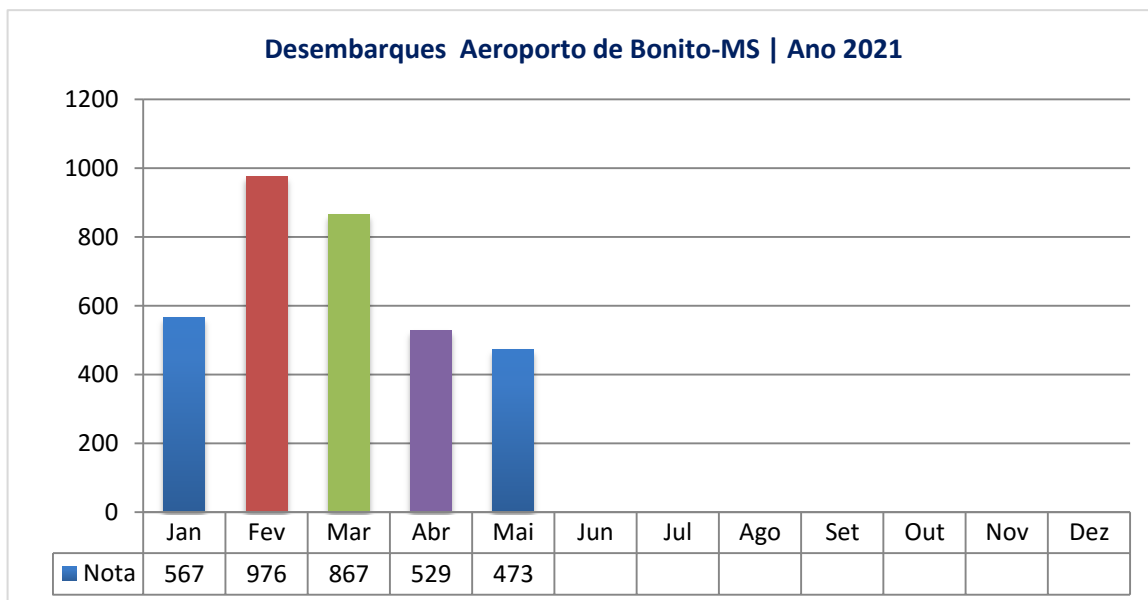

— 4 Estrelas — 3 Estrelas — 2 Estrelas — 1 Estrela

OBSERVATÓRIO DO TURISMO E EVENTOS DE BONITO-MS | MAIO 2021

1. DESEMPENHO DA HOTELARIA DE BONITO-MS

OBSERVATÓRIO DO TURISMO E EVENTOS DE BONITO-MS | MAIO 2021

2. NÚMEROS DO TURISMO DE BONITO-MS

Total de visitantes em Bonito-MS | Ano 2021

Ano	Jan	Fev	Mar	Abr	Mai	Jun	Jul	Ago	Set	Out	Nov	Dez	Acumulado
2015	25.555	14.670	12.763	16.313	11.222	10.126	20.312	14.046	18.740	21.676	18.472	20.403	204.298
2016	28.414	16.070	16.205	16.925	14.804	10.347	18.931	16.563	19.281	19.370	16.073	19.834	212.817
2017	25.794	16.290	16.115	14.046	11.653	9.556	20.631	13.910	18.807	18.769	15.992	19.656	201.219
2018	25.164	15.376	16.250	14.552	13.159	7.955	24.279	9.856	17.799	16.139	19.282	21.404	201.215
2019	27.219	14.576	18.358	15.991	14.152	11.154	21.017	13.410	16.546	18.422	16.918	21.805	209.568
2020	28.666	13.151	9.312	0	0	0	3.267	6.534	20.946	24.503	15.018	23.822	145.219
2021	21.236	11.066	11.026	7.509	10.107								60.944

OBSERVATÓRIO DO TURISMO E EVENTOS DE BONITO-MS | MAIO 2021

2. NÚMEROS DO TURISMO DE BONITO-MS

OBSERVATÓRIO DO TURISMO E EVENTOS DE BONITO-MS | MAIO 2021

3. DESEMPENHO DOS ATRATIVOS TURÍSTICOS

* Devido a pandemia causada pela COVID-19, as atividades turísticas na Gruta do Lago Azul foram suspensas de 18/03/2020 a 17/03/2021.

Ano	Jan	Fev	Mar	Abr	Mai	Jun	Jul	Ago	Set	Out	Nov	Dez	Ano
2015	114.471	50.117	29.897	45.506	26.184	22.865	58.140	35.445	45.093	56.851	46.651	72.638	603.858
2016	107.863	56.659	44.139	45.382	34.590	20.699	63.587	42.923	47.681	56.985	46.076	62.130	628.714
2017	107.519	49.503	39.199	42.178	22.789	22.689	57.846	33.556	52.072	52.771	42.680	56.166	578.968
2018	100.736	52.263	38.174	37.986	29.660	19.272	66.755	31.263	45.166	49.530	54.880	70.327	596.012
2019	110.949	38.589	60.221	51.136	34.775	34.199	61.010	44.627	46.460	59.765	54.296	73.200	669.227
2020	108.424	55.091	26.278	0	0	0	9.408	19.615	52.062	70.037	57.979	70.346	469.240
2021	80.909	46.581	31.505	25.959	31.289								216.243