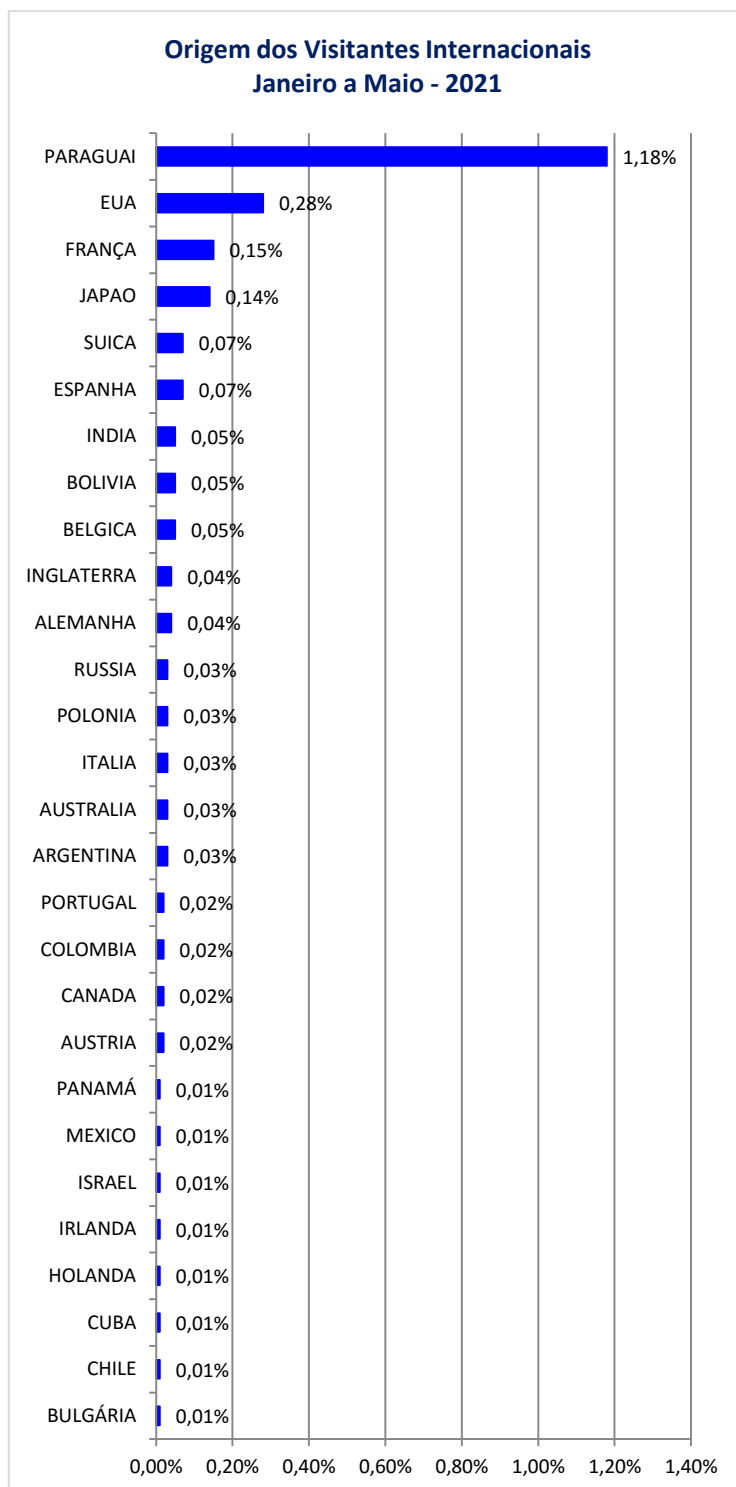

3. DESEMPENHO DOS ATRATIVOS TURÍSTICOS

Ano	Jan	Fev	Mar	Abr	Mai	Jun	Jul	Ago	Set	Out	Nov	Dez
2015	85,86	93,55	98,36	94,27	98,79	98,36	105,7	92,7	93,94	97,39	92,02	93,53
2016	98,74	101,12	99,98	100,46	111,72	107,87	112,03	105,69	104,93	97,97	100,24	104,92
2017	105,43	108,04	112,99	110,92	120,13	115,71	120,09	109,17	109,42	107,02	112,89	110,93
2018	120,72	119,59	121,43	124,51	124,16	132,78	137,34	125,24	120,34	115,07	119,03	112,72
2019	127,00	116,05	133,87	134,5	131,06	127,93	145,27	128,89	122,34	118,33	130,18	125,86
2020	134,00	132,08	121,98				122,95	124,41	116,50	111,62	117,36	122,60
2021	136,80	131,44	136,91	141,81	149,04							

OBSERVATÓRIO DO TURISMO E EVENTOS DE BONITO-MS | MAIO 2021

5. ORIGEM DOS VISITANTES

* Dados fornecidos pelos atrativos: Gruta do Lago Azul, Estância Mimosa, Rio da Prata e Lagoa Misteriosa

OBSERVATÓRIO DO TURISMO E EVENTOS DE BONITO-MS | MAIO 2021

5. ORIGEM DOS VISITANTES

* Dados fornecidos pelos atrativos: Gruta do Lago Azul, Estância Mimosa, Rio da Prata e Lagoa Misteriosa

OBSERVATÓRIO DO TURISMO E EVENTOS DE BONITO-MS | MAIO 2021

6. EVOLUÇÃO DO EMPREGO EM BONITO-MS