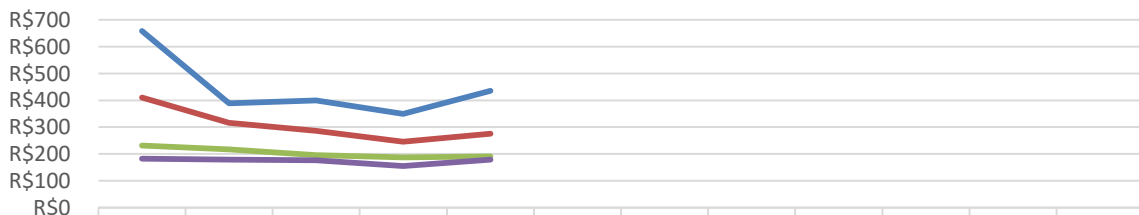

BOLETIM OTEB – MAIO 2021

Sensacional!

OBSERVATÓRIO DO TURISMO E EVENTOS DE BONITO-MS | MAIO 2021

1. DESEMPENHO DA HOTELARIA DE BONITO-MS

Taxa de Ocupação dos hotéis de Bonito-MS | Ano 2021

Ano	Jan	Fev	Mar	Abr	Mai	Jun	Jul	Ago	Set	Out	Nov	Dez	Média Ano
2015	81%	51%	40%	51%	34%	32%	60%	42%	57%	64%	57%	58%	52%
2016	84%	53%	48%	52%	44%	32%	56%	49%	59%	57%	49%	56%	53%
2017	71%	48%	45%	45%	32%	26%	57%	39%	54%	52%	46%	52%	47%
2018	70%	47%	45%	42%	36%	23%	65%	27%	51%	45%	55%	57%	47%
2019	75%	45%	51%	46%	39%	32%	58%	37%	47%	51%	48%	58%	49%
2020	70%	36%	23%	0%	0%	0%	8%	16%	53%	60%	51%	56%	31%
2021	52%	30%	27%	19%	25%								

Preço médio dos hotéis (diária em apt. duplo) em Bonito-MS | Ano 2021

	Jan	Fev	Mar	Abr	Mai	Jun	Jul	Ago	Set	Out	Nov	Dez
4 Estrelas	R\$658	R\$389	R\$400	R\$ 350	R\$435							
3 Estrelas	R\$410	R\$316	R\$286	R\$ 246	R\$275							
2 Estrelas	R\$232	R\$217	R\$196	R\$ 188	R\$191							
1 Estrela	R\$183	R\$179	R\$177	R\$ 155	R\$ 179							