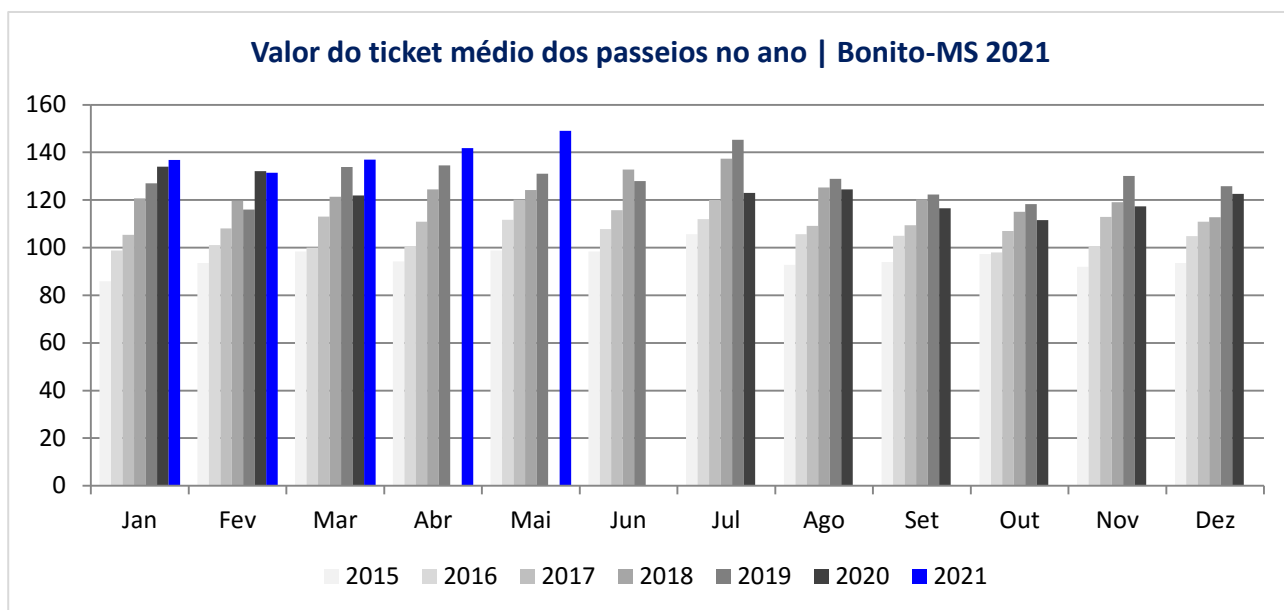

OBSERVATÓRIO DO TURISMO E EVENTOS DE BONITO-MS | MAIO 2021

3. DESEMPENHO DOS ATRATIVOS TURÍSTICOS

Ano	Jan	Fev	Mar	Abr	Mai	Jun	Jul	Ago	Set	Out	Nov	Dez
2015	85,86	93,55	98,36	94,27	98,79	98,36	105,7	92,7	93,94	97,39	92,02	93,53
2016	98,74	101,12	99,98	100,46	111,72	107,87	112,03	105,69	104,93	97,97	100,24	104,92
2017	105,43	108,04	112,99	110,92	120,13	115,71	120,09	109,17	109,42	107,02	112,89	110,93
2018	120,72	119,59	121,43	124,51	124,16	132,78	137,34	125,24	120,34	115,07	119,03	112,72
2019	127,00	116,05	133,87	134,5	131,06	127,93	145,27	128,89	122,34	118,33	130,18	125,86
2020	134,00	132,08	121,98				122,95	124,41	116,50	111,62	117,36	122,60
2021	136,80	131,44	136,91	141,81	149,04