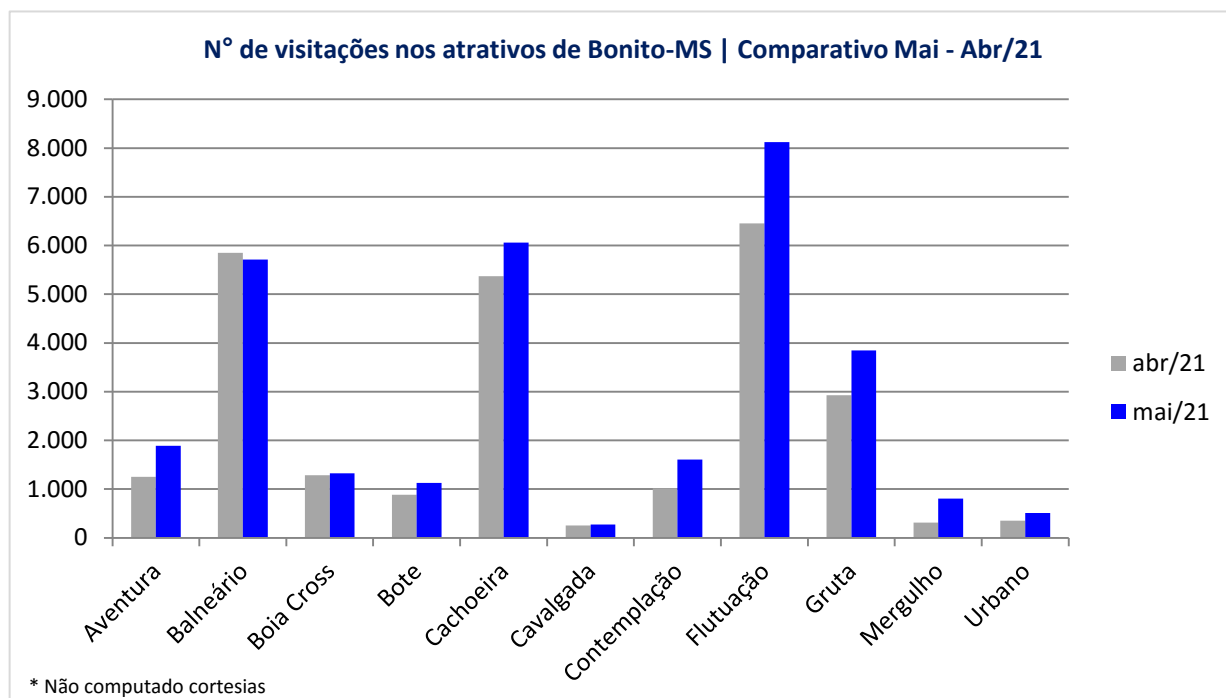

OBSERVATÓRIO DO TURISMO E EVENTOS DE BONITO-MS | MAIO 2021

3. DESEMPENHO DOS ATRATIVOS TURÍSTICOS

* Devido a pandemia causada pela COVID-19, as atividades turísticas na Gruta do Lago Azul foram suspensas de 18/03/2020 a 17/03/2021.

Categorias	Nº Visitações Atrativos Abril 2021	Nº Visitações Atrativos Maio 2021	Varição %
Aventura	1.252	1.889	50,88%
Balneário	5.847	5.712	-2,31%
Boia Cross	1.288	1.327	3,03%
Bote	886	1.129	27,43%
Cachoeira	5.371	6.063	12,88%
Cavalgada	256	271	5,86%
Contemplação	1.013	1.605	58,44%
Flutuação	6.456	8.123	25,82%
Gruta	2.924	3.844	31,46%
Mergulho	312	808	158,97%
Urbano	354	510	44,07%
Total	25.959	31.281	20,50%

Em **maio/2021**, o número de visitas nos atrativos turísticos de Bonito e Região apresentou **crescimento de 20,50%** quando comparado ao mês anterior.