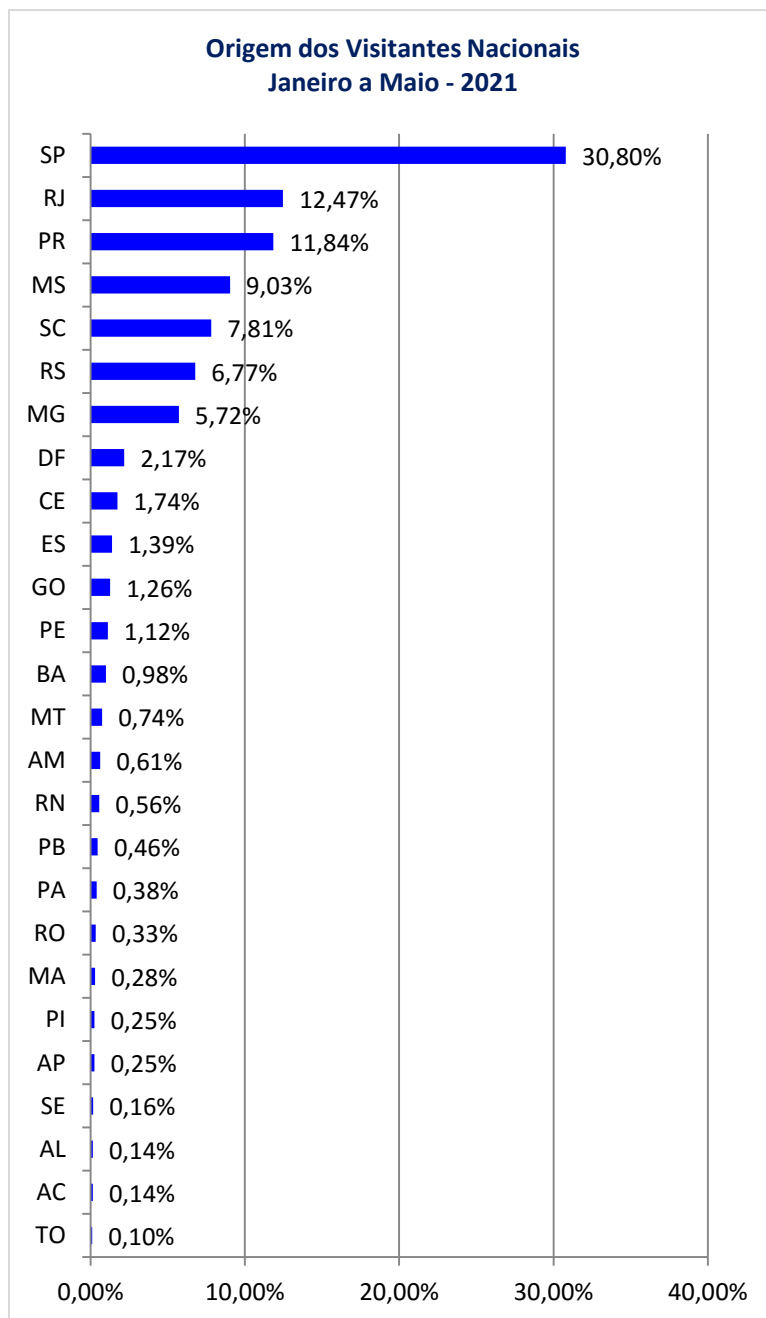

OBSERVATÓRIO DO TURISMO E EVENTOS DE BONITO-MS | MAIO 2021

5. ORIGEM DOS VISITANTES

* Dados fornecidos pelos atrativos: Gruta do Lago Azul, Estância Mimosa, Rio da Prata e Lagoa Misteriosa