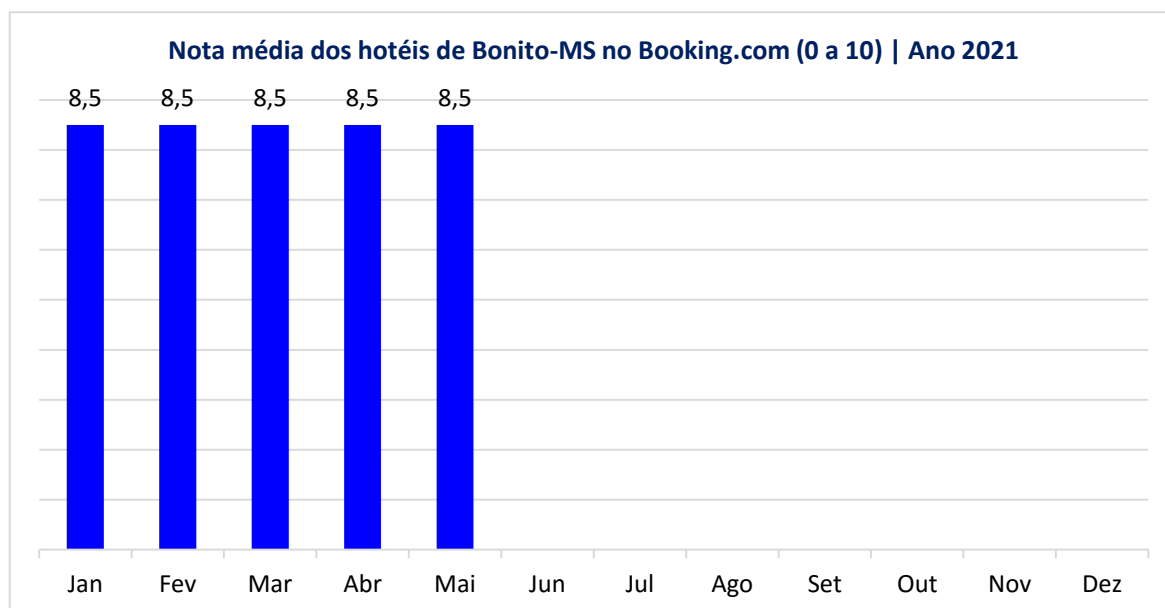

BOLETIM OTEB – MAIO 2021

Sensacional!

OBSERVATÓRIO DO TURISMO E EVENTOS DE BONITO-MS | MAIO 2021

1. DESEMPENHO DA HOTELARIA DE BONITO-MS

Taxa de Ocupação dos hotéis de Bonito-MS | Ano 2021

Ano	Jan	Fev	Mar	Abr	Mai	Jun	Jul	Ago	Set	Out	Nov	Dez	Média Ano
2015	81%	51%	40%	51%	34%	32%	60%	42%	57%	64%	57%	58%	52%
2016	84%	53%	48%	52%	44%	32%	56%	49%	59%	57%	49%	56%	53%
2017	71%	48%	45%	45%	32%	26%	57%	39%	54%	52%	46%	52%	47%
2018	70%	47%	45%	42%	36%	23%	65%	27%	51%	45%	55%	57%	47%
2019	75%	45%	51%	46%	39%	32%	58%	37%	47%	51%	48%	58%	49%
2020	70%	36%	23%	0%	0%	0%	8%	16%	53%	60%	51%	56%	31%
2021	52%	30%	27%	19%	25%								

Preço médio dos hotéis (diária em apt. duplo) em Bonito-MS | Ano 2021

	Jan	Fev	Mar	Abr	Mai	Jun	Jul	Ago	Set	Out	Nov	Dez
4 Estrelas	R\$658	R\$389	R\$400	R\$ 350	R\$435							
3 Estrelas	R\$410	R\$316	R\$286	R\$ 246	R\$275							
2 Estrelas	R\$232	R\$217	R\$196	R\$ 188	R\$191							
1 Estrela	R\$183	R\$179	R\$177	R\$ 155	R\$ 179							

— 4 Estrelas — 3 Estrelas — 2 Estrelas — 1 Estrela

OBSERVATÓRIO DO TURISMO E EVENTOS DE BONITO-MS | MAIO 2021

1. DESEMPENHO DA HOTELARIA DE BONITO-MS

OBSERVATÓRIO DO TURISMO E EVENTOS DE BONITO-MS | MAIO 2021

2. NÚMEROS DO TURISMO DE BONITO-MS

Total de visitantes em Bonito-MS | Ano 2021

Ano	Jan	Fev	Mar	Abr	Mai	Jun	Jul	Ago	Set	Out	Nov	Dez	Acumulado
2015	25.555	14.670	12.763	16.313	11.222	10.126	20.312	14.046	18.740	21.676	18.472	20.403	204.298
2016	28.414	16.070	16.205	16.925	14.804	10.347	18.931	16.563	19.281	19.370	16.073	19.834	212.817
2017	25.794	16.290	16.115	14.046	11.653	9.556	20.631	13.910	18.807	18.769	15.992	19.656	201.219
2018	25.164	15.376	16.250	14.552	13.159	7.955	24.279	9.856	17.799	16.139	19.282	21.404	201.215
2019	27.219	14.576	18.358	15.991	14.152	11.154	21.017	13.410	16.546	18.422	16.918	21.805	209.568
2020	28.666	13.151	9.312	0	0	0	3.267	6.534	20.946	24.503	15.018	23.822	145.219
2021	21.236	11.066	11.026	7.509	10.107								60.944