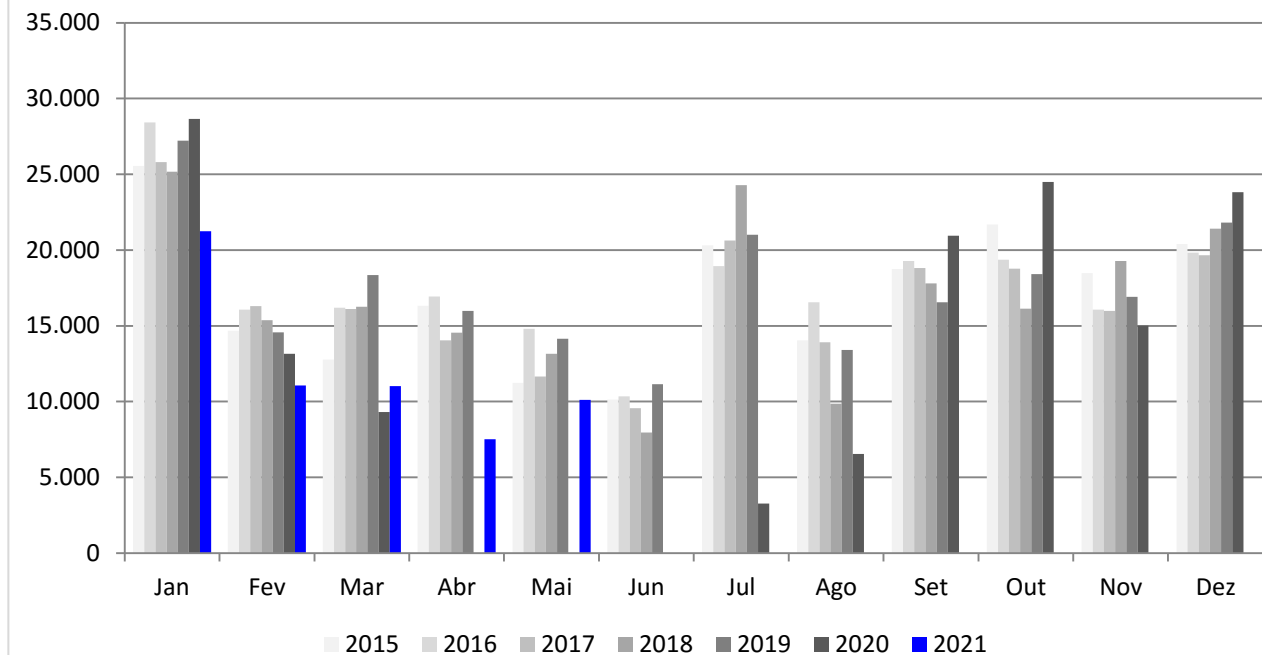

BOLETIM OTEB – MAIO 2021

Sensacional!

OBSERVATÓRIO DO TURISMO E EVENTOS DE BONITO-MS | MAIO 2021

1. DESEMPENHO DA HOTELARIA DE BONITO-MS

Taxa de Ocupação dos hotéis de Bonito-MS | Ano 2021

Ano	Jan	Fev	Mar	Abr	Mai	Jun	Jul	Ago	Set	Out	Nov	Dez	Média Ano
2015	81%	51%	40%	51%	34%	32%	60%	42%	57%	64%	57%	58%	52%
2016	84%	53%	48%	52%	44%	32%	56%	49%	59%	57%	49%	56%	53%
2017	71%	48%	45%	45%	32%	26%	57%	39%	54%	52%	46%	52%	47%
2018	70%	47%	45%	42%	36%	23%	65%	27%	51%	45%	55%	57%	47%
2019	75%	45%	51%	46%	39%	32%	58%	37%	47%	51%	48%	58%	49%
2020	70%	36%	23%	0%	0%	0%	8%	16%	53%	60%	51%	56%	31%
2021	52%	30%	27%	19%	25%								

Preço médio dos hotéis (diária em apt. duplo) em Bonito-MS | Ano 2021

	Jan	Fev	Mar	Abr	Mai	Jun	Jul	Ago	Set	Out	Nov	Dez
4 Estrelas	R\$658	R\$389	R\$400	R\$ 350	R\$435							
3 Estrelas	R\$410	R\$316	R\$286	R\$ 246	R\$275							
2 Estrelas	R\$232	R\$217	R\$196	R\$ 188	R\$191							
1 Estrela	R\$183	R\$179	R\$177	R\$ 155	R\$ 179							

— 4 Estrelas — 3 Estrelas — 2 Estrelas — 1 Estrela

OBSERVATÓRIO DO TURISMO E EVENTOS DE BONITO-MS | MAIO 2021

1. DESEMPENHO DA HOTELARIA DE BONITO-MS

OBSERVATÓRIO DO TURISMO E EVENTOS DE BONITO-MS | MAIO 2021

2. NÚMEROS DO TURISMO DE BONITO-MS

Total de visitantes em Bonito-MS | Ano 2021

Ano	Jan	Fev	Mar	Abr	Mai	Jun	Jul	Ago	Set	Out	Nov	Dez	Acumulado
2015	25.555	14.670	12.763	16.313	11.222	10.126	20.312	14.046	18.740	21.676	18.472	20.403	204.298
2016	28.414	16.070	16.205	16.925	14.804	10.347	18.931	16.563	19.281	19.370	16.073	19.834	212.817
2017	25.794	16.290	16.115	14.046	11.653	9.556	20.631	13.910	18.807	18.769	15.992	19.656	201.219
2018	25.164	15.376	16.250	14.552	13.159	7.955	24.279	9.856	17.799	16.139	19.282	21.404	201.215
2019	27.219	14.576	18.358	15.991	14.152	11.154	21.017	13.410	16.546	18.422	16.918	21.805	209.568
2020	28.666	13.151	9.312	0	0	0	3.267	6.534	20.946	24.503	15.018	23.822	145.219
2021	21.236	11.066	11.026	7.509	10.107								60.944