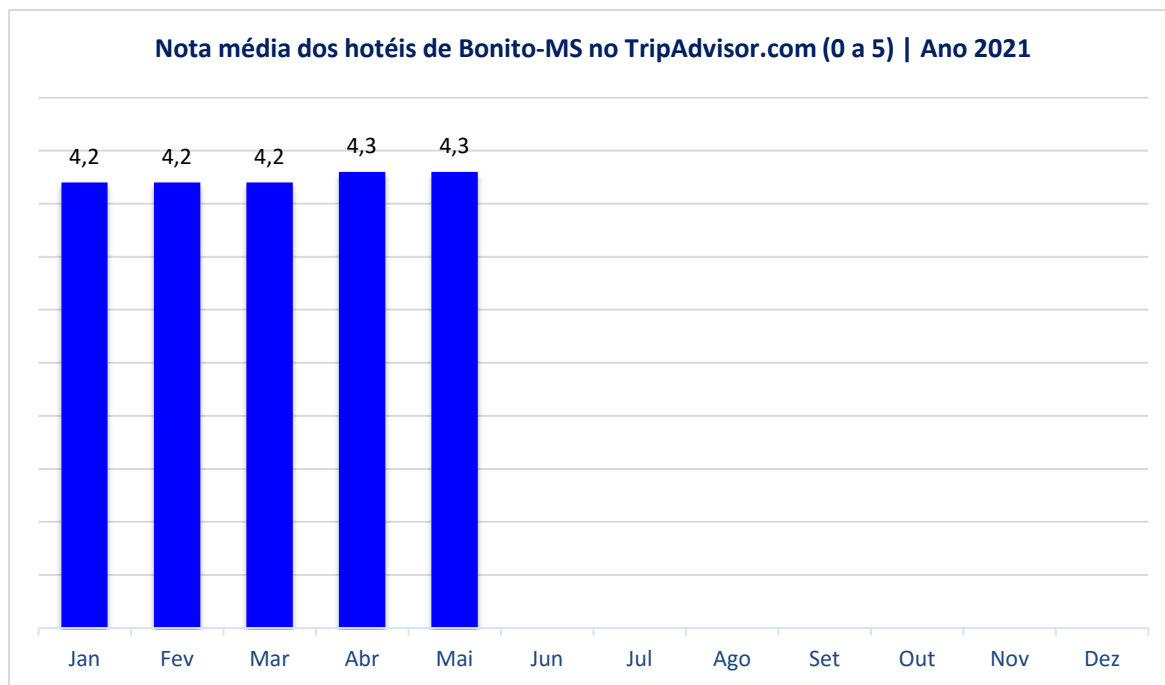

BOLETIM OTEB – MAIO 2021

Sensacional!

OBSERVATÓRIO DO TURISMO E EVENTOS DE BONITO-MS | MAIO 2021

1. DESEMPENHO DA HOTELARIA DE BONITO-MS

Taxa de Ocupação dos hotéis de Bonito-MS | Ano 2021

Ano	Jan	Fev	Mar	Abr	Mai	Jun	Jul	Ago	Set	Out	Nov	Dez	Média Ano
2015	81%	51%	40%	51%	34%	32%	60%	42%	57%	64%	57%	58%	52%
2016	84%	53%	48%	52%	44%	32%	56%	49%	59%	57%	49%	56%	53%
2017	71%	48%	45%	45%	32%	26%	57%	39%	54%	52%	46%	52%	47%
2018	70%	47%	45%	42%	36%	23%	65%	27%	51%	45%	55%	57%	47%
2019	75%	45%	51%	46%	39%	32%	58%	37%	47%	51%	48%	58%	49%
2020	70%	36%	23%	0%	0%	0%	8%	16%	53%	60%	51%	56%	31%
2021	52%	30%	27%	19%	25%								

Preço médio dos hotéis (diária em apt. duplo) em Bonito-MS | Ano 2021

	Jan	Fev	Mar	Abr	Mai	Jun	Jul	Ago	Set	Out	Nov	Dez
4 Estrelas	R\$658	R\$389	R\$400	R\$ 350	R\$435							
3 Estrelas	R\$410	R\$316	R\$286	R\$ 246	R\$275							
2 Estrelas	R\$232	R\$217	R\$196	R\$ 188	R\$191							
1 Estrela	R\$183	R\$179	R\$177	R\$ 155	R\$ 179							

— 4 Estrelas — 3 Estrelas — 2 Estrelas — 1 Estrela

OBSERVATÓRIO DO TURISMO E EVENTOS DE BONITO-MS | MAIO 2021

1. DESEMPENHO DA HOTELARIA DE BONITO-MS

OBSERVATÓRIO DO TURISMO E EVENTOS DE BONITO-MS | MAIO 2021

2. NÚMEROS DO TURISMO DE BONITO-MS

Total de visitantes em Bonito-MS | Ano 2021

Ano	Jan	Fev	Mar	Abr	Mai	Jun	Jul	Ago	Set	Out	Nov	Dez	Acumulado
2015	25.555	14.670	12.763	16.313	11.222	10.126	20.312	14.046	18.740	21.676	18.472	20.403	204.298
2016	28.414	16.070	16.205	16.925	14.804	10.347	18.931	16.563	19.281	19.370	16.073	19.834	212.817
2017	25.794	16.290	16.115	14.046	11.653	9.556	20.631	13.910	18.807	18.769	15.992	19.656	201.219
2018	25.164	15.376	16.250	14.552	13.159	7.955	24.279	9.856	17.799	16.139	19.282	21.404	201.215
2019	27.219	14.576	18.358	15.991	14.152	11.154	21.017	13.410	16.546	18.422	16.918	21.805	209.568
2020	28.666	13.151	9.312	0	0	0	3.267	6.534	20.946	24.503	15.018	23.822	145.219
2021	21.236	11.066	11.026	7.509	10.107								60.944