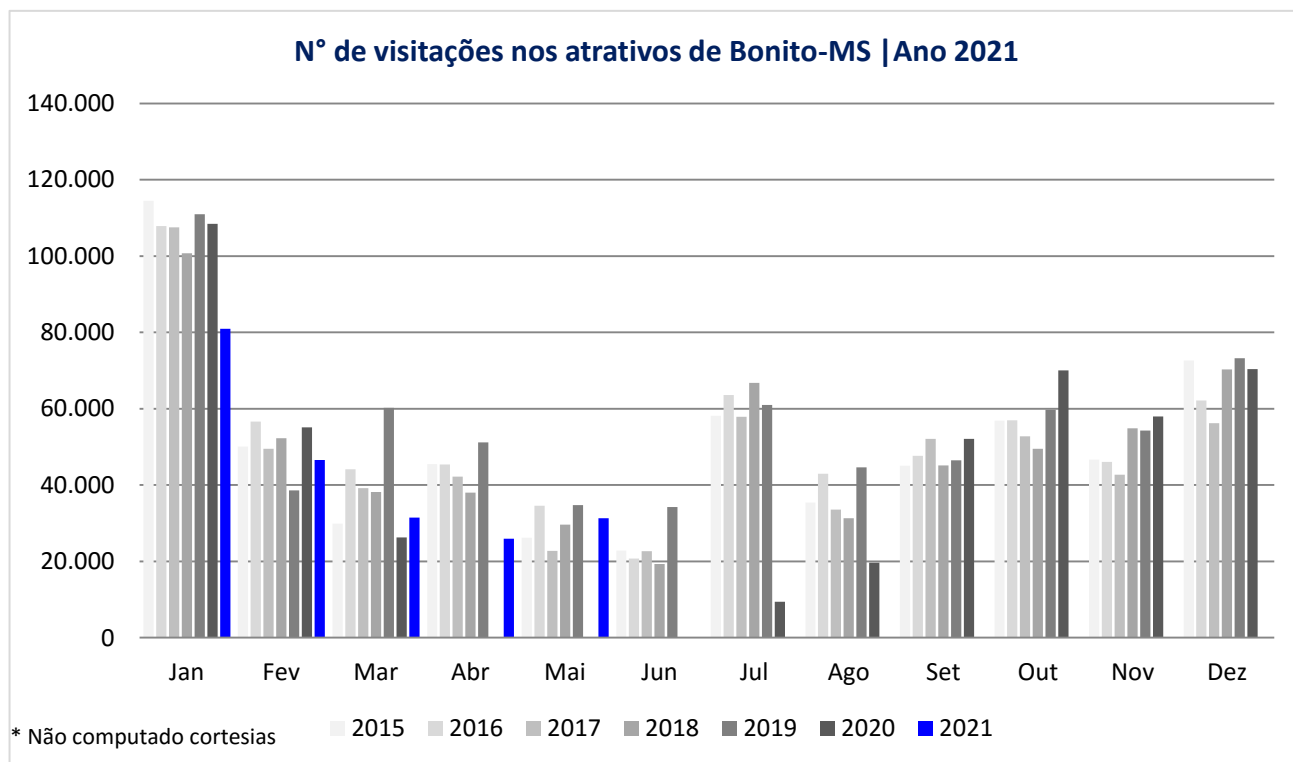

— 4 Estrelas — 3 Estrelas — 2 Estrelas — 1 Estrela

OBSERVATÓRIO DO TURISMO E EVENTOS DE BONITO-MS | MAIO 2021

1. DESEMPENHO DA HOTELARIA DE BONITO-MS

OBSERVATÓRIO DO TURISMO E EVENTOS DE BONITO-MS | MAIO 2021

2. NÚMEROS DO TURISMO DE BONITO-MS

Total de visitantes em Bonito-MS | Ano 2021

Ano	Jan	Fev	Mar	Abr	Mai	Jun	Jul	Ago	Set	Out	Nov	Dez	Acumulado
2015	25.555	14.670	12.763	16.313	11.222	10.126	20.312	14.046	18.740	21.676	18.472	20.403	204.298
2016	28.414	16.070	16.205	16.925	14.804	10.347	18.931	16.563	19.281	19.370	16.073	19.834	212.817
2017	25.794	16.290	16.115	14.046	11.653	9.556	20.631	13.910	18.807	18.769	15.992	19.656	201.219
2018	25.164	15.376	16.250	14.552	13.159	7.955	24.279	9.856	17.799	16.139	19.282	21.404	201.215
2019	27.219	14.576	18.358	15.991	14.152	11.154	21.017	13.410	16.546	18.422	16.918	21.805	209.568
2020	28.666	13.151	9.312	0	0	0	3.267	6.534	20.946	24.503	15.018	23.822	145.219
2021	21.236	11.066	11.026	7.509	10.107								60.944

OBSERVATÓRIO DO TURISMO E EVENTOS DE BONITO-MS | MAIO 2021

2. NÚMEROS DO TURISMO DE BONITO-MS

OBSERVATÓRIO DO TURISMO E EVENTOS DE BONITO-MS | MAIO 2021

3. DESEMPENHO DOS ATRATIVOS TURÍSTICOS

* Devido a pandemia causada pela COVID-19, as atividades turísticas na Gruta do Lago Azul foram suspensas de 18/03/2020 a 17/03/2021.