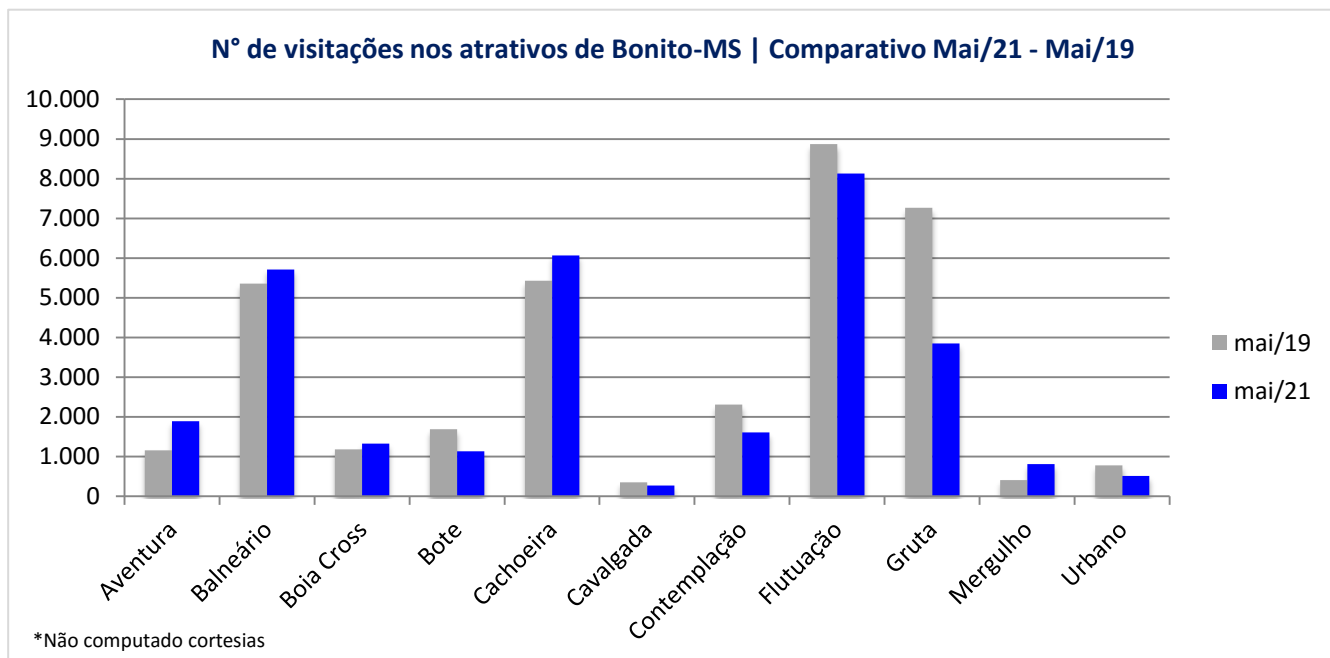

OBSERVATÓRIO DO TURISMO E EVENTOS DE BONITO-MS | MAIO 2021

3. DESEMPENHO DOS ATRATIVOS TURÍSTICOS

* Devido a pandemia causada pela COVID-19, as atividades turísticas na Gruta do Lago Azul foram suspensas de 18/03/2020 a 17/03/2021.

Categorias	N° Visitações Atrativos Maio 2019	N° Visitações Atrativos Maio 2021	Varição (%)
Aventura	1.155	1.889	63,55%
Balneário	5.352	5.712	6,73%
Boia Cross	1.175	1.327	12,94%
Bote	1.690	1.129	-33,20%
Cachoeira	5.429	6.063	11,68%
Cavalgada	351	271	-22,79%
Contemplação	2.308	1.605	-30,46%
Flutuação	8.866	8.123	-8,38%
Gruta	7.261	3.844	-47,06%
Mergulho	404	808	100,00%
Urbano	777	510	-34,36%
Total	34.768	31.281	-10,03%

Em **maio/2021**, o número de visitas nos atrativos turísticos de Bonito e Região apresentou **queda de 10,03%** quando comparado ao mesmo período do ano anterior.