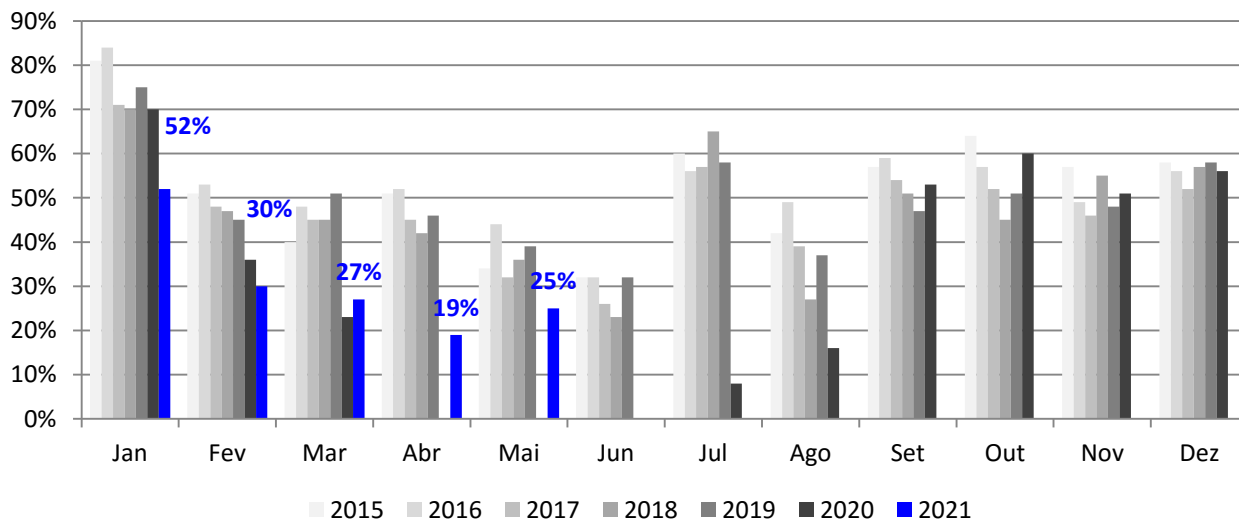

BOLETIM OTEB – MAIO 2021

Sensacional!

OBSERVATÓRIO DO TURISMO E EVENTOS DE BONITO-MS | MAIO 2021

1. DESEMPENHO DA HOTELARIA DE BONITO-MS

Taxa de Ocupação dos hotéis de Bonito-MS | Ano 2021

Ano	Jan	Fev	Mar	Abr	Mai	Jun	Jul	Ago	Set	Out	Nov	Dez	Média Ano
2015	81%	51%	40%	51%	34%	32%	60%	42%	57%	64%	57%	58%	52%
2016	84%	53%	48%	52%	44%	32%	56%	49%	59%	57%	49%	56%	53%
2017	71%	48%	45%	45%	32%	26%	57%	39%	54%	52%	46%	52%	47%
2018	70%	47%	45%	42%	36%	23%	65%	27%	51%	45%	55%	57%	47%
2019	75%	45%	51%	46%	39%	32%	58%	37%	47%	51%	48%	58%	49%
2020	70%	36%	23%	0%	0%	0%	8%	16%	53%	60%	51%	56%	31%
2021	52%	30%	27%	19%	25%								

Preço médio dos hotéis (diária em apt. duplo) em Bonito-MS | Ano 2021

	Jan	Fev	Mar	Abr	Mai	Jun	Jul	Ago	Set	Out	Nov	Dez
4 Estrelas	R\$658	R\$389	R\$400	R\$ 350	R\$435							
3 Estrelas	R\$410	R\$316	R\$286	R\$ 246	R\$275							
2 Estrelas	R\$232	R\$217	R\$196	R\$ 188	R\$191							
1 Estrela	R\$183	R\$179	R\$177	R\$ 155	R\$ 179							