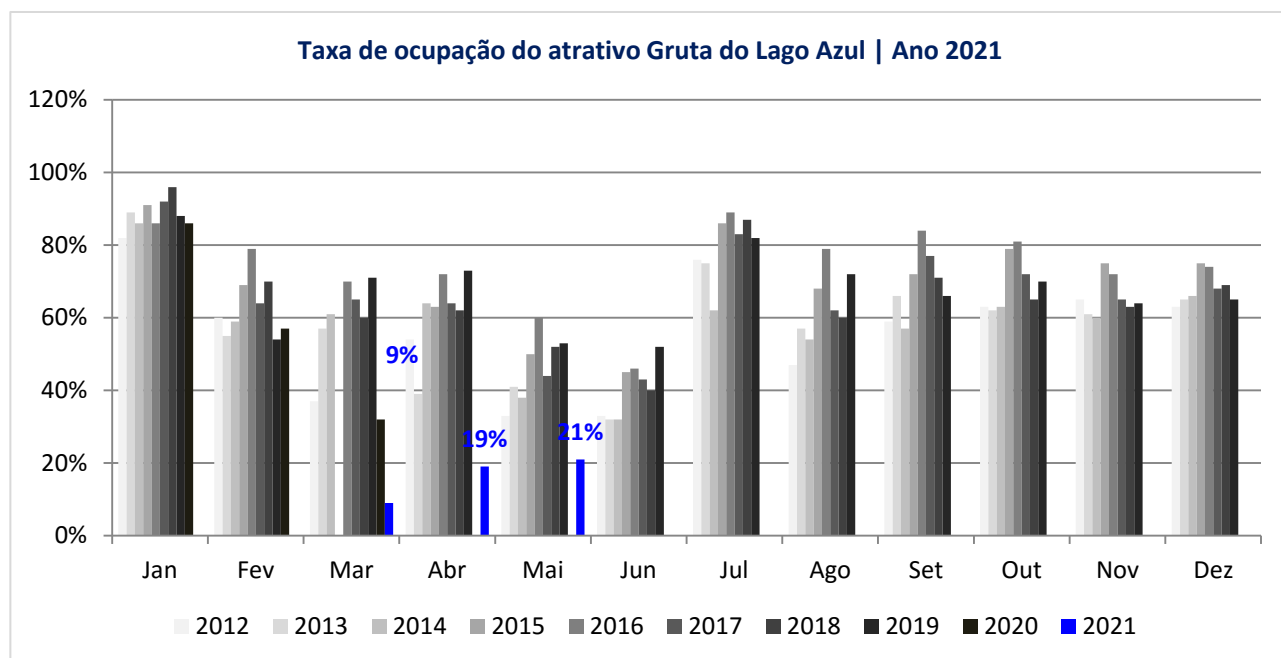

OBSERVATÓRIO DO TURISMO E EVENTOS DE BONITO-MS | MAIO 2021

4. DESEMPENHO DA GRUTA DO LAGO AZUL

- Devido a pandemia causada pela COVID-19, as atividades turísticas na Gruta do Lago Azul foram suspensas de 18/03/2020 a 17/03/2021.

Ano	Jan	Fev	Mar	Abr	Mai	Jun	Jul	Ago	Set	Out	Nov	Dez	Média Ano
2012	82%	60%	37%	54%	33%	33%	76%	47%	59%	63%	65%	63%	56%
2013	89%	55%	57%	39%	41%	32%	75%	57%	66%	62%	61%	65%	58%
2014	86%	59%	61%	64%	38%	32%	62%	54%	57%	63%	60%	66%	59%
2015	91%	69%	0%	63%	50%	45%	86%	68%	72%	79%	75%	75%	64%
2016	86%	79%	70%	72%	60%	46%	89%	79%	84%	81%	72%	74%	74%
2017	92%	64%	65%	64%	44%	43%	83%	62%	77%	72%	65%	68%	67%
2018	96%	70%	60%	62%	52%	40%	87%	60%	71%	65%	63%	69%	66%
2019	88%	54%	71%	73%	53%	52%	82%	72%	66%	70%	64%	65%	68%
2020	86%	57%	32%	---	---	---	---	---	---	---	---	---	---
2021	---	---	9%	19%	21%	---	---	---	---	---	---	---	---