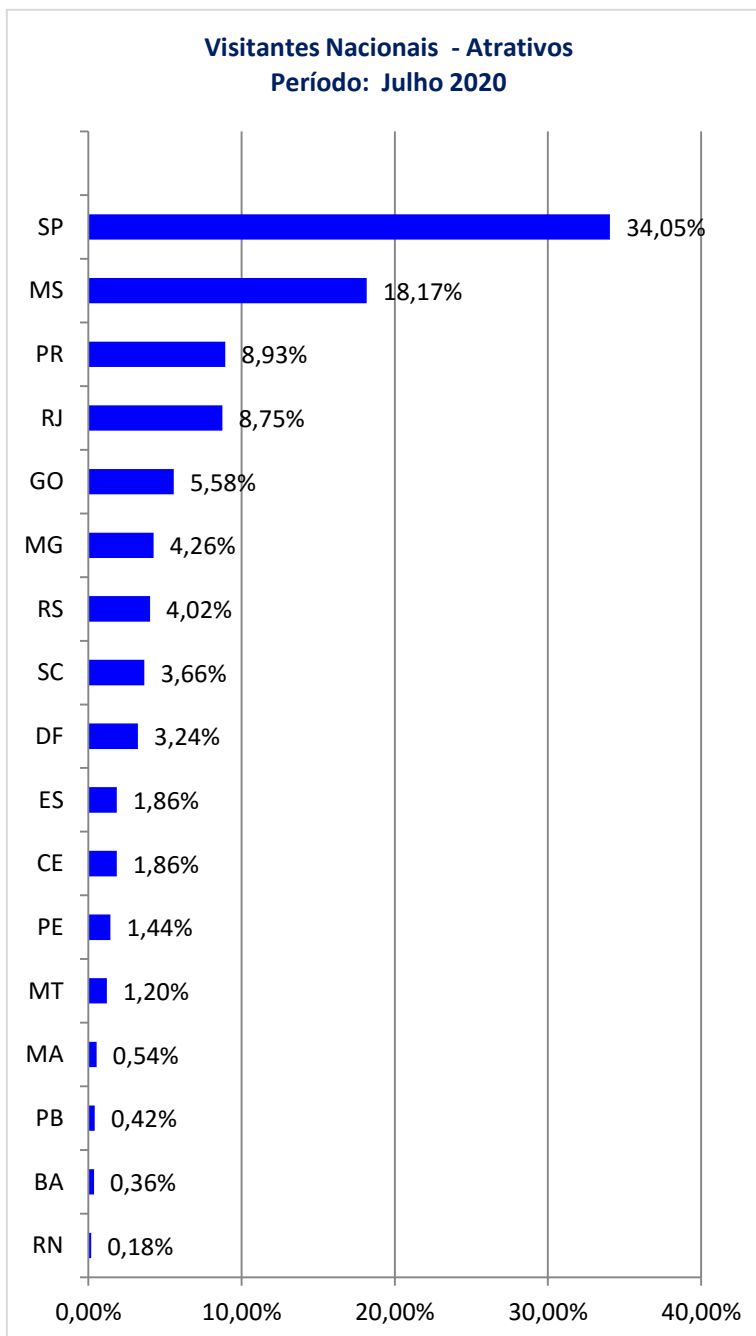

OBSERVATÓRIO DO TURISMO E EVENTOS DE BONITO-MS | JULHO 2020

Ano	Jan	Fev	Mar	Abr	Mai	Jun	Jul	Ago	Set	Out	Nov	Dez	Media/Ano
2015	114.471	50.117	29.897	45.506	26.184	22.865	58.140	35.445	45.093	56.851	46.651	72.638	603.858
2016	107.863	56.659	44.139	45.382	34.590	20.699	63.587	42.923	47.681	56.985	46.076	62.130	628.714
2017	107.519	49.503	39.199	42.178	22.789	22.689	57.846	33.556	52.072	52.771	42.680	56.166	578.968
2018	100.736	52.263	38.174	37.986	29.660	19.272	66.755	31.263	45.166	49.530	54.880	70.327	596.012
2019	110.949	38.589	60.221	51.136	34.775	34.199	61.010	44.627	46.460	59.765	54.296	73.200	669.227
2020	108.424	55.091	26.278				9.408						199.201

OBSERVATÓRIO DO TURISMO E EVENTOS DE BONITO-MS | JULHO 2020

Valor do ticket médio dos passeios no ano | Bonito-MS 2020

Ano	Jan	Fev	Mar	Abr	Mai	Jun	Jul	Ago	Set	Out	Nov	Dez
2015	85,86	93,55	98,36	94,27	98,79	98,36	105,7	92,7	93,94	97,39	92,02	93,53
2016	98,74	101,12	99,98	100,46	111,72	107,87	112,03	105,69	104,93	97,97	100,24	104,92
2017	105,43	108,04	112,99	110,92	120,13	115,71	120,09	109,17	109,42	107,02	112,89	110,93
2018	120,72	119,59	121,43	124,51	124,16	132,78	137,34	125,24	120,34	115,07	119,03	112,72
2019	127,00	116,05	133,87	134,5	131,06	127,93	145,27	128,89	122,34	118,33	130,18	125,86
2020	134,00	132,08	121,98				122,95					

OBSERVATÓRIO DO TURISMO E EVENTOS DE BONITO-MS | JULHO 2020

5. ORIGEM DOS VISITANTES - ATRATIVOS

Dados fornecidos pelos atrativos: Estância Mimosa, Rio da Prata e Lagoa Misteriosa

OBSERVATÓRIO DO TURISMO E EVENTOS DE BONITO-MS | JULHO 2020