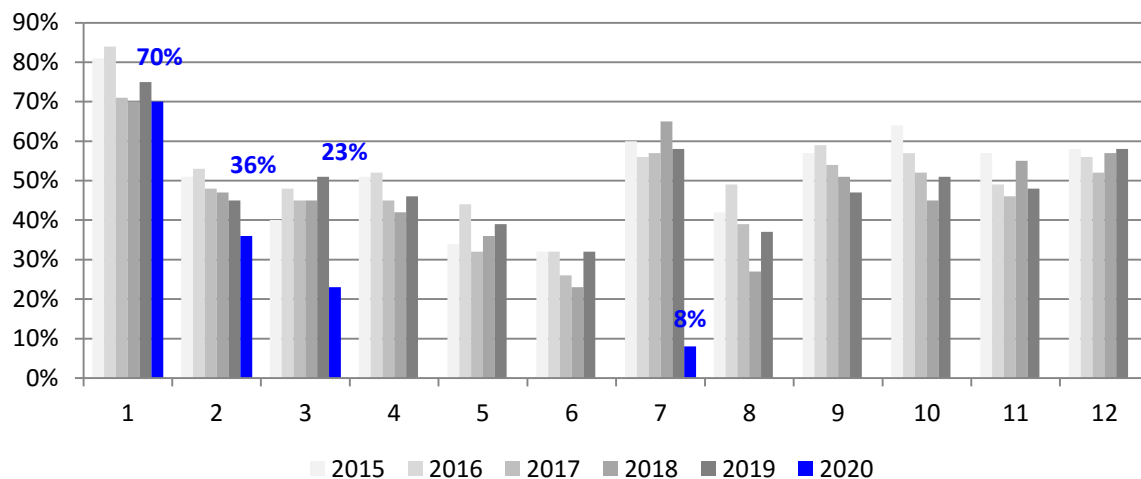

BOLETIM OTEB – JULHO 2020

Sensacional!

OBSERVATÓRIO DO TURISMO E EVENTOS DE BONITO-MS | JULHO 2020

Devido a pandemia causada pelo Coronavírus, a atividade turística em Bonito foi suspensa a partir de 23 de março, sendo retomada em 1° de julho de 2020.

Taxa de Ocupação dos hotéis de Bonito-MS | Ano 2020

Ano	Jan	Fev	Mar	Abr	Mai	Jun	Jul	Ago	Set	Out	Nov	Dez	Média Ano
2015	81%	51%	40%	51%	34%	32%	60%	42%	57%	64%	57%	58%	52%
2016	84%	53%	48%	52%	44%	32%	56%	49%	59%	57%	49%	56%	53%
2017	71%	48%	45%	45%	32%	26%	57%	39%	54%	52%	46%	52%	47%
2018	70%	47%	45%	42%	36%	23%	65%	27%	51%	45%	55%	57%	47%
2019	75%	45%	51%	46%	39%	32%	58%	37%	47%	51%	48%	58%	49%
2020	70%	36%	23%				8%						