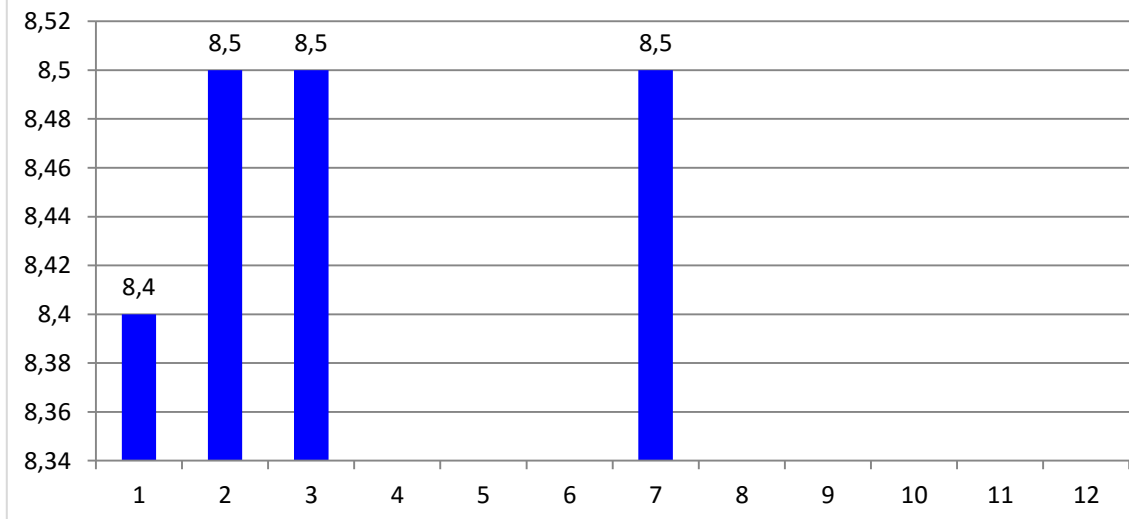

Taxa de Ocupação dos hotéis de Bonito-MS | Ano 2020

Ano	Jan	Fev	Mar	Abr	Mai	Jun	Jul	Ago	Set	Out	Nov	Dez	Média Ano
2015	81%	51%	40%	51%	34%	32%	60%	42%	57%	64%	57%	58%	52%
2016	84%	53%	48%	52%	44%	32%	56%	49%	59%	57%	49%	56%	53%
2017	71%	48%	45%	45%	32%	26%	57%	39%	54%	52%	46%	52%	47%
2018	70%	47%	45%	42%	36%	23%	65%	27%	51%	45%	55%	57%	47%
2019	75%	45%	51%	46%	39%	32%	58%	37%	47%	51%	48%	58%	49%
2020	70%	36%	23%				8%						

Preço médio dos hotéis (diária em apt. duplo) em Bonito-MS | Ano 2020

OBSERVATÓRIO DO TURISMO E EVENTOS DE BONITO-MS | JULHO 2020

DESEMPENHO DA HOTELARIA DE BONITO-MS

Nota média dos hotéis de Bonito-MS no TripAdvisor.com (0 a 5) | Ano 2020

Nota média dos hotéis de Bonito-MS no Booking.com (0 a 10) | Ano 2020

OBSERVATÓRIO DO TURISMO E EVENTOS DE BONITO-MS | JULHO 2020

Total de visitantes no ano em Bonito-MS | Ano 2020

Ano	Jan	Fev	Mar	Abr	Mai	Jun	Jul	Ago	Set	Out	Nov	Dez	Acumulado
2015	25.555	14.670	12.763	16.313	11.222	10.126	20.312	14.046	18.740	21.676	18.472	20.403	204.298
2016	28.414	16.070	16.205	16.925	14.804	10.347	18.931	16.563	19.281	19.370	16.073	19.834	212.817
2017	25.794	16.290	16.115	14.046	11.653	9.556	20.631	13.910	18.807	18.769	15.992	19.656	201.219
2018	25.164	15.376	16.250	14.552	13.159	7.955	24.279	9.856	17.799	16.139	19.282	21.404	201.214
2019	27.219	14.576	18.358	15.991	14.152	11.154	21.017	13.410	16.546	18.422	16.918	21.805	209.568
2020	28.666	13.151	9.312				3.267						54.396