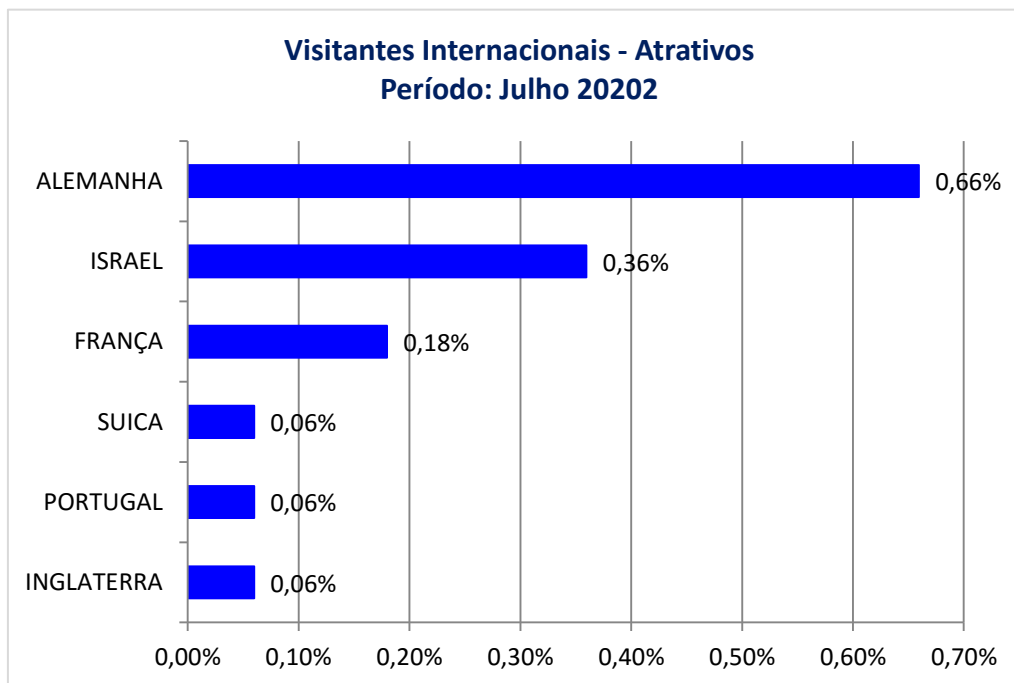

OBSERVATÓRIO DO TURISMO E EVENTOS DE BONITO-MS | JULHO 2020

Valor do ticket médio dos passeios no ano | Bonito-MS 2020

Ano	Jan	Fev	Mar	Abr	Mai	Jun	Jul	Ago	Set	Out	Nov	Dez
2015	85,86	93,55	98,36	94,27	98,79	98,36	105,7	92,7	93,94	97,39	92,02	93,53
2016	98,74	101,12	99,98	100,46	111,72	107,87	112,03	105,69	104,93	97,97	100,24	104,92
2017	105,43	108,04	112,99	110,92	120,13	115,71	120,09	109,17	109,42	107,02	112,89	110,93
2018	120,72	119,59	121,43	124,51	124,16	132,78	137,34	125,24	120,34	115,07	119,03	112,72
2019	127,00	116,05	133,87	134,5	131,06	127,93	145,27	128,89	122,34	118,33	130,18	125,86
2020	134,00	132,08	121,98				122,95					

OBSERVATÓRIO DO TURISMO E EVENTOS DE BONITO-MS | JULHO 2020

5. ORIGEM DOS VISITANTES - ATRATIVOS

Dados fornecidos pelos atrativos: Estância Mimosa, Rio da Prata e Lagoa Misteriosa

OBSERVATÓRIO DO TURISMO E EVENTOS DE BONITO-MS | JULHO 2020

5. ORIGEM DOS VISITANTES - ATRATIVOS

Dados fornecidos pelos atrativos: Estância Mimosa, Rio da Prata e Lagoa Misteriosa

Observatório do Turismo e Eventos de Bonito-MS

Coordenado pelo Bonito Convention e Visitors Bureau, o Observatório do Turismo e Eventos de Bonito (OTEB) é um centro de pesquisa que tem como objetivo o levantamento sistemático e contínuo de dados relevantes sobre a atividade turística em Bonito-MS. Todos os dados coletados são processados e divulgados regularmente via o Boletim Informativo Mensal para a imprensa, gestores, profissionais, estudantes e interessados na atividade turística de nosso destino.