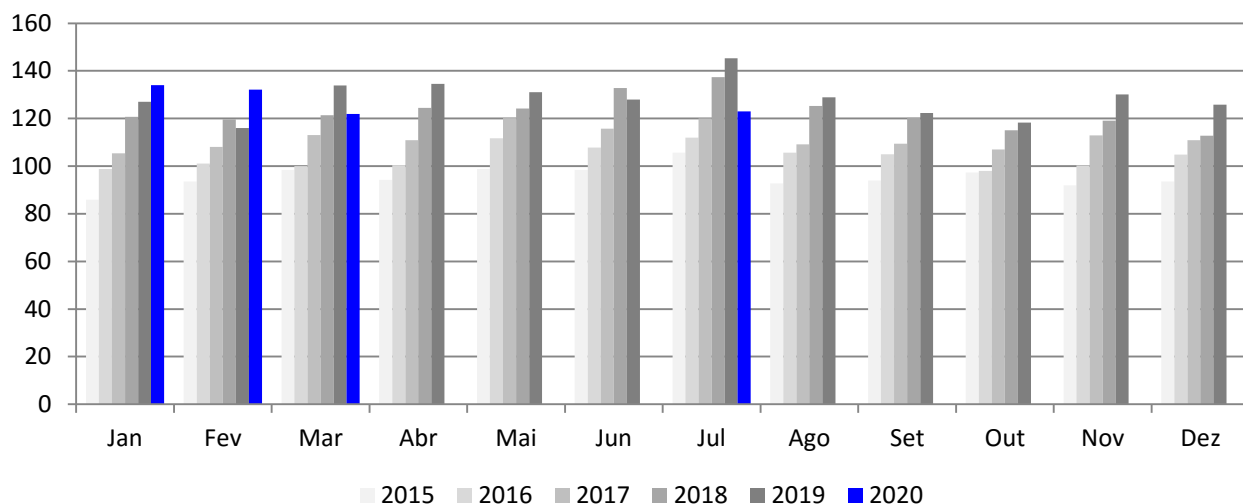

OBSERVATÓRIO DO TURISMO E EVENTOS DE BONITO-MS | JULHO 2020

Valor do ticket médio dos passeios no ano | Bonito-MS 2020

Ano	Jan	Fev	Mar	Abr	Mai	Jun	Jul	Ago	Set	Out	Nov	Dez
2015	85,86	93,55	98,36	94,27	98,79	98,36	105,7	92,7	93,94	97,39	92,02	93,53
2016	98,74	101,12	99,98	100,46	111,72	107,87	112,03	105,69	104,93	97,97	100,24	104,92
2017	105,43	108,04	112,99	110,92	120,13	115,71	120,09	109,17	109,42	107,02	112,89	110,93
2018	120,72	119,59	121,43	124,51	124,16	132,78	137,34	125,24	120,34	115,07	119,03	112,72
2019	127,00	116,05	133,87	134,5	131,06	127,93	145,27	128,89	122,34	118,33	130,18	125,86
2020	134,00	132,08	121,98				122,95