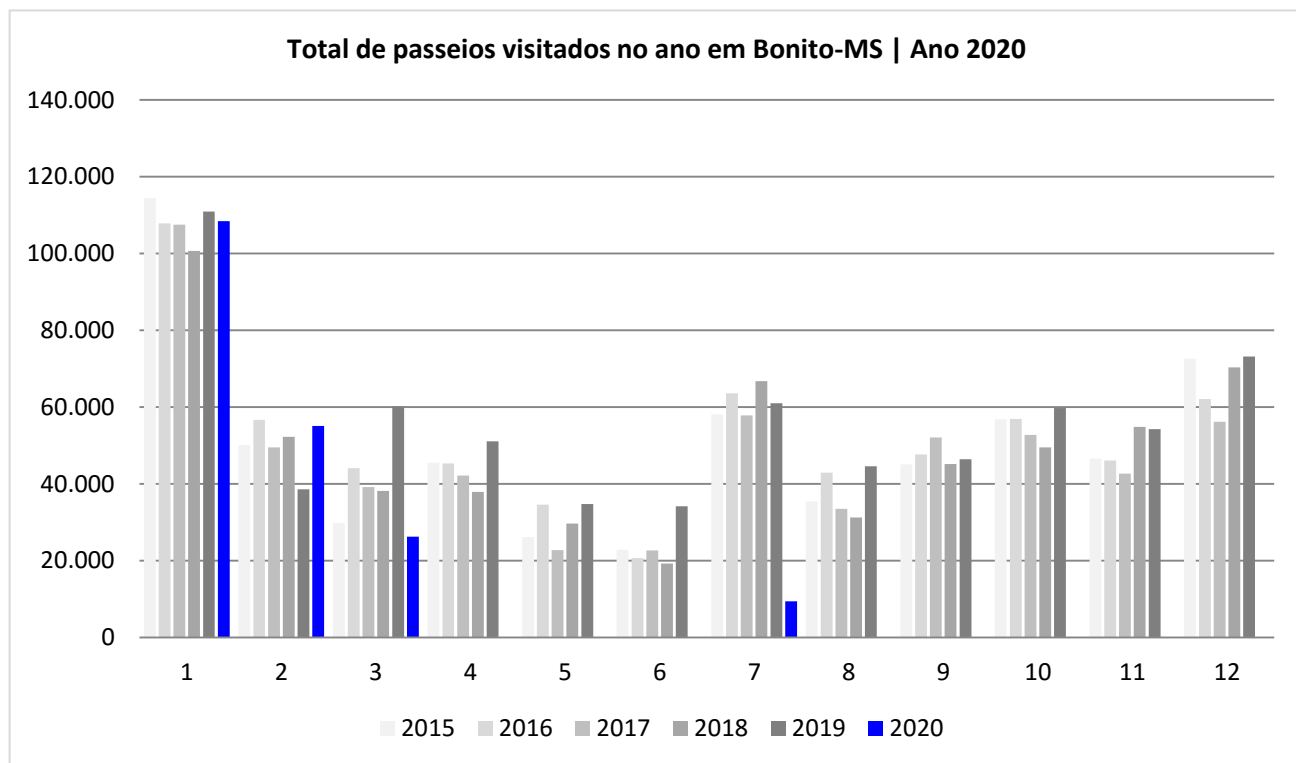

Preço médio dos hotéis (diária em apt. duplo) em Bonito-MS | Ano 2020

OBSERVATÓRIO DO TURISMO E EVENTOS DE BONITO-MS | JULHO 2020

DESEMPENHO DA HOTELARIA DE BONITO-MS

Nota média dos hotéis de Bonito-MS no TripAdvisor.com (0 a 5) | Ano 2020

Nota média dos hotéis de Bonito-MS no Booking.com (0 a 10) | Ano 2020

OBSERVATÓRIO DO TURISMO E EVENTOS DE BONITO-MS | JULHO 2020

Total de visitantes no ano em Bonito-MS | Ano 2020

Ano	Jan	Fev	Mar	Abr	Mai	Jun	Jul	Ago	Set	Out	Nov	Dez	Acumulado
2015	25.555	14.670	12.763	16.313	11.222	10.126	20.312	14.046	18.740	21.676	18.472	20.403	204.298
2016	28.414	16.070	16.205	16.925	14.804	10.347	18.931	16.563	19.281	19.370	16.073	19.834	212.817
2017	25.794	16.290	16.115	14.046	11.653	9.556	20.631	13.910	18.807	18.769	15.992	19.656	201.219
2018	25.164	15.376	16.250	14.552	13.159	7.955	24.279	9.856	17.799	16.139	19.282	21.404	201.214
2019	27.219	14.576	18.358	15.991	14.152	11.154	21.017	13.410	16.546	18.422	16.918	21.805	209.568
2020	28.666	13.151	9.312				3.267						54.396

OBSERVATÓRIO DO TURISMO E EVENTOS DE BONITO-MS | JULHO 2020

Ano	Jan	Fev	Mar	Abr	Mai	Jun	Jul	Ago	Set	Out	Nov	Dez	Media/Ano
2015	114.471	50.117	29.897	45.506	26.184	22.865	58.140	35.445	45.093	56.851	46.651	72.638	603.858
2016	107.863	56.659	44.139	45.382	34.590	20.699	63.587	42.923	47.681	56.985	46.076	62.130	628.714
2017	107.519	49.503	39.199	42.178	22.789	22.689	57.846	33.556	52.072	52.771	42.680	56.166	578.968
2018	100.736	52.263	38.174	37.986	29.660	19.272	66.755	31.263	45.166	49.530	54.880	70.327	596.012
2019	110.949	38.589	60.221	51.136	34.775	34.199	61.010	44.627	46.460	59.765	54.296	73.200	669.227
2020	108.424	55.091	26.278				9.408						199.201