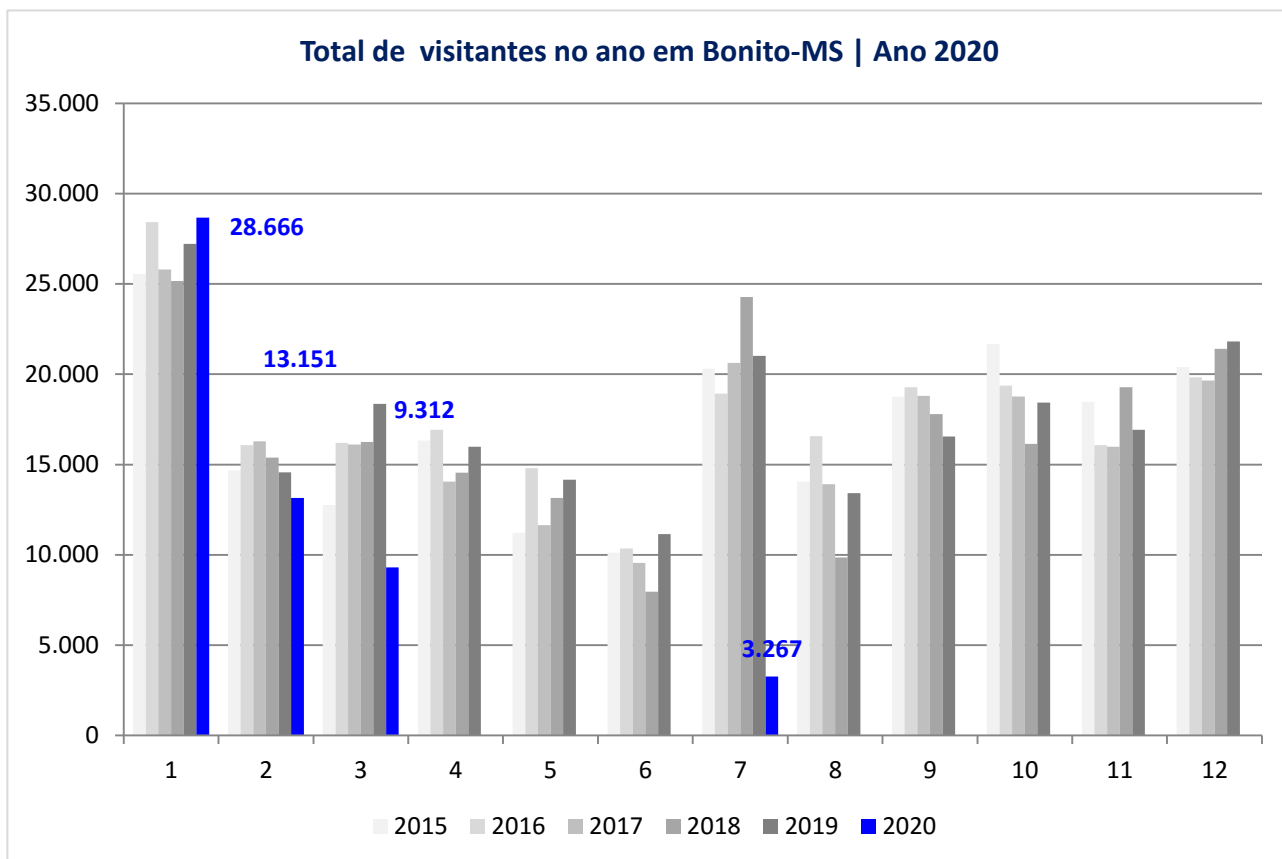

Taxa de Ocupação dos hotéis de Bonito-MS | Ano 2020

Ano	Jan	Fev	Mar	Abr	Mai	Jun	Jul	Ago	Set	Out	Nov	Dez	Média Ano
2015	81%	51%	40%	51%	34%	32%	60%	42%	57%	64%	57%	58%	52%
2016	84%	53%	48%	52%	44%	32%	56%	49%	59%	57%	49%	56%	53%
2017	71%	48%	45%	45%	32%	26%	57%	39%	54%	52%	46%	52%	47%
2018	70%	47%	45%	42%	36%	23%	65%	27%	51%	45%	55%	57%	47%
2019	75%	45%	51%	46%	39%	32%	58%	37%	47%	51%	48%	58%	49%
2020	70%	36%	23%				8%						

Preço médio dos hotéis (diária em apt. duplo) em Bonito-MS | Ano 2020

OBSERVATÓRIO DO TURISMO E EVENTOS DE BONITO-MS | JULHO 2020

DESEMPENHO DA HOTELARIA DE BONITO-MS

Nota média dos hotéis de Bonito-MS no TripAdvisor.com (0 a 5) | Ano 2020

Nota média dos hotéis de Bonito-MS no Booking.com (0 a 10) | Ano 2020

OBSERVATÓRIO DO TURISMO E EVENTOS DE BONITO-MS | JULHO 2020

Total de visitantes no ano em Bonito-MS | Ano 2020

Ano	Jan	Fev	Mar	Abr	Mai	Jun	Jul	Ago	Set	Out	Nov	Dez	Acumulado
2015	25.555	14.670	12.763	16.313	11.222	10.126	20.312	14.046	18.740	21.676	18.472	20.403	204.298
2016	28.414	16.070	16.205	16.925	14.804	10.347	18.931	16.563	19.281	19.370	16.073	19.834	212.817
2017	25.794	16.290	16.115	14.046	11.653	9.556	20.631	13.910	18.807	18.769	15.992	19.656	201.219
2018	25.164	15.376	16.250	14.552	13.159	7.955	24.279	9.856	17.799	16.139	19.282	21.404	201.214
2019	27.219	14.576	18.358	15.991	14.152	11.154	21.017	13.410	16.546	18.422	16.918	21.805	209.568
2020	28.666	13.151	9.312				3.267						54.396