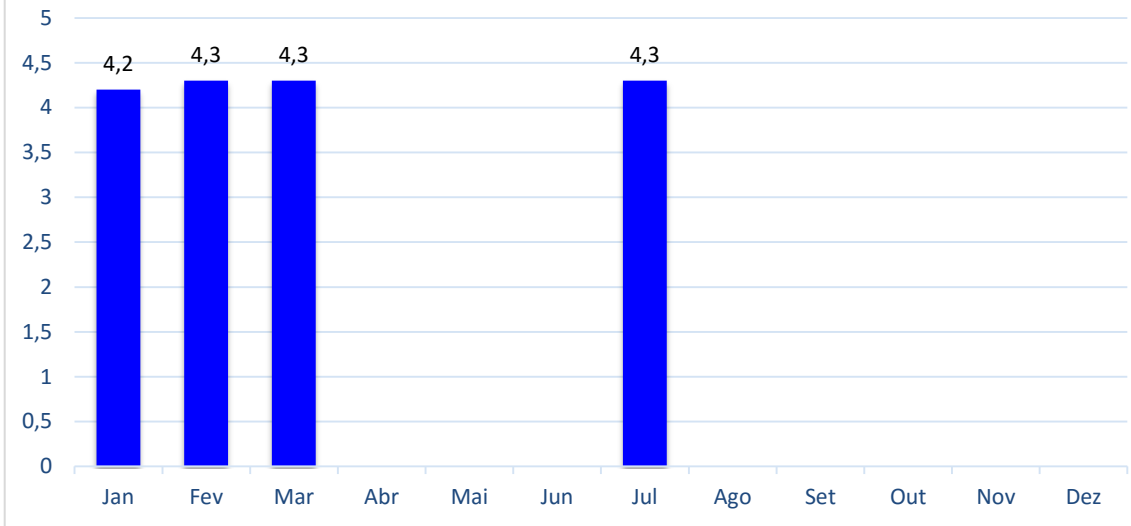

Taxa de Ocupação dos hotéis de Bonito-MS | Ano 2020

Ano	Jan	Fev	Mar	Abr	Mai	Jun	Jul	Ago	Set	Out	Nov	Dez	Média Ano
2015	81%	51%	40%	51%	34%	32%	60%	42%	57%	64%	57%	58%	52%
2016	84%	53%	48%	52%	44%	32%	56%	49%	59%	57%	49%	56%	53%
2017	71%	48%	45%	45%	32%	26%	57%	39%	54%	52%	46%	52%	47%
2018	70%	47%	45%	42%	36%	23%	65%	27%	51%	45%	55%	57%	47%
2019	75%	45%	51%	46%	39%	32%	58%	37%	47%	51%	48%	58%	49%
2020	70%	36%	23%				8%						

Preço médio dos hotéis (diária em apt. duplo) em Bonito-MS | Ano 2020

OBSERVATÓRIO DO TURISMO E EVENTOS DE BONITO-MS | JULHO 2020

DESEMPENHO DA HOTELARIA DE BONITO-MS

Nota média dos hotéis de Bonito-MS no TripAdvisor.com (0 a 5) | Ano 2020

Nota média dos hotéis de Bonito-MS no Booking.com (0 a 10) | Ano 2020

OBSERVATÓRIO DO TURISMO E EVENTOS DE BONITO-MS | JULHO 2020

Total de visitantes no ano em Bonito-MS | Ano 2020

Ano	Jan	Fev	Mar	Abr	Mai	Jun	Jul	Ago	Set	Out	Nov	Dez	Acumulado
2015	25.555	14.670	12.763	16.313	11.222	10.126	20.312	14.046	18.740	21.676	18.472	20.403	204.298
2016	28.414	16.070	16.205	16.925	14.804	10.347	18.931	16.563	19.281	19.370	16.073	19.834	212.817
2017	25.794	16.290	16.115	14.046	11.653	9.556	20.631	13.910	18.807	18.769	15.992	19.656	201.219
2018	25.164	15.376	16.250	14.552	13.159	7.955	24.279	9.856	17.799	16.139	19.282	21.404	201.214
2019	27.219	14.576	18.358	15.991	14.152	11.154	21.017	13.410	16.546	18.422	16.918	21.805	209.568
2020	28.666	13.151	9.312				3.267						54.396