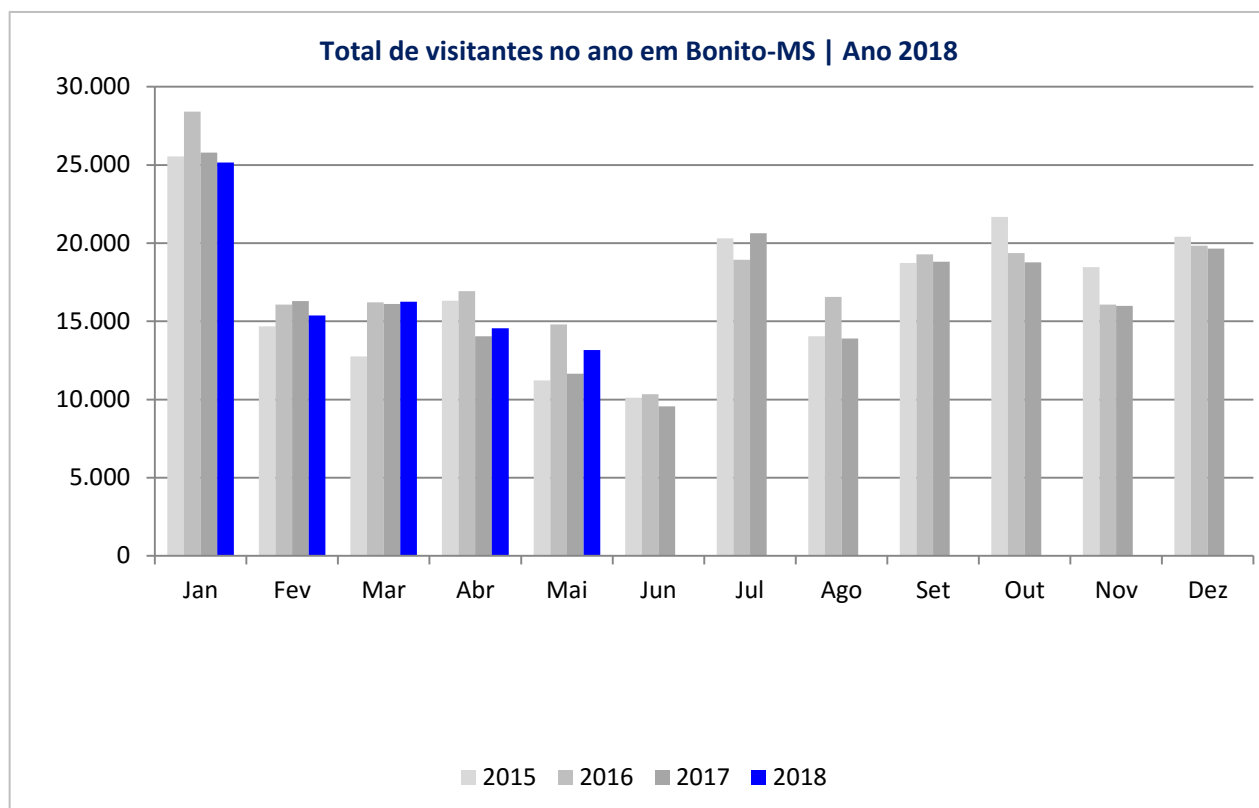

OBSERVATÓRIO DO TURISMO E EVENTOS DE BONITO-MS | MAIO 2018

DESEMPENHO DA HOTELARIA DE BONITO-MS

Ano	Jan	Fev	Mar	Abr	Mai	Jun	Jul	Ago	Set	Out	Nov	Dez	Média Ano
2015	81%	51%	40%	51%	34%	32%	60%	42%	57%	64%	57%	58%	52%
2016	84%	53%	48%	52%	44%	32%	56%	49%	59%	57%	49%	56%	53%
2017	71%	48%	45%	45%	32%	26%	57%	39%	54%	52%	46%	52%	47%
2018	70%	47%	45%	42%	36%								

OBSERVATÓRIO DO TURISMO E EVENTOS DE BONITO-MS | MAIO 2018

DESEMPENHO DA HOTELARIA DE BONITO-MS

Nota média dos hotéis de Bonito-MS no TripAdvisor.com (0 a 5) | Ano 2018

Nota média dos hotéis de Bonito-MS no Booking.com (0 a 10) | Ano 2018

OBSERVATÓRIO DO TURISMO E EVENTOS DE BONITO-MS | MAIO 2018

NÚMEROS DO TURISMO DE BONITO-MS

Ano	Jan	Fev	Mar	Abr	Mai	Jun	Jul	Ago	Set	Out	Nov	Dez	Acumulado
2015	25.555	14.670	12.763	16.313	11.222	10.126	20.312	14.046	18.740	21.676	18.472	20.403	204.298
2016	28.414	16.070	16.205	16.925	14.804	10.347	18.931	16.563	19.281	19.370	16.073	19.834	212.817
2017	25.794	16.290	16.115	14.046	11.653	9.556	20.631	13.910	18.807	18.769	15.992	19.656	201.219
2018	25.164	15.376	16.250	14.552	13.159								84.501

OBSERVATÓRIO DO TURISMO E EVENTOS DE BONITO-MS | MAIO 2018

NÚMEROS DO TURISMO DE BONITO-MS

Movimentação aeroporto de Bonito-MS | Ano 2018

Especificação	Jan	Fev	Mar	Abr	Mai	Jun	Jul	Ago	Set	Out	Nov	Dez	Total
Desembarques	1106	422	431	388	449								2.796