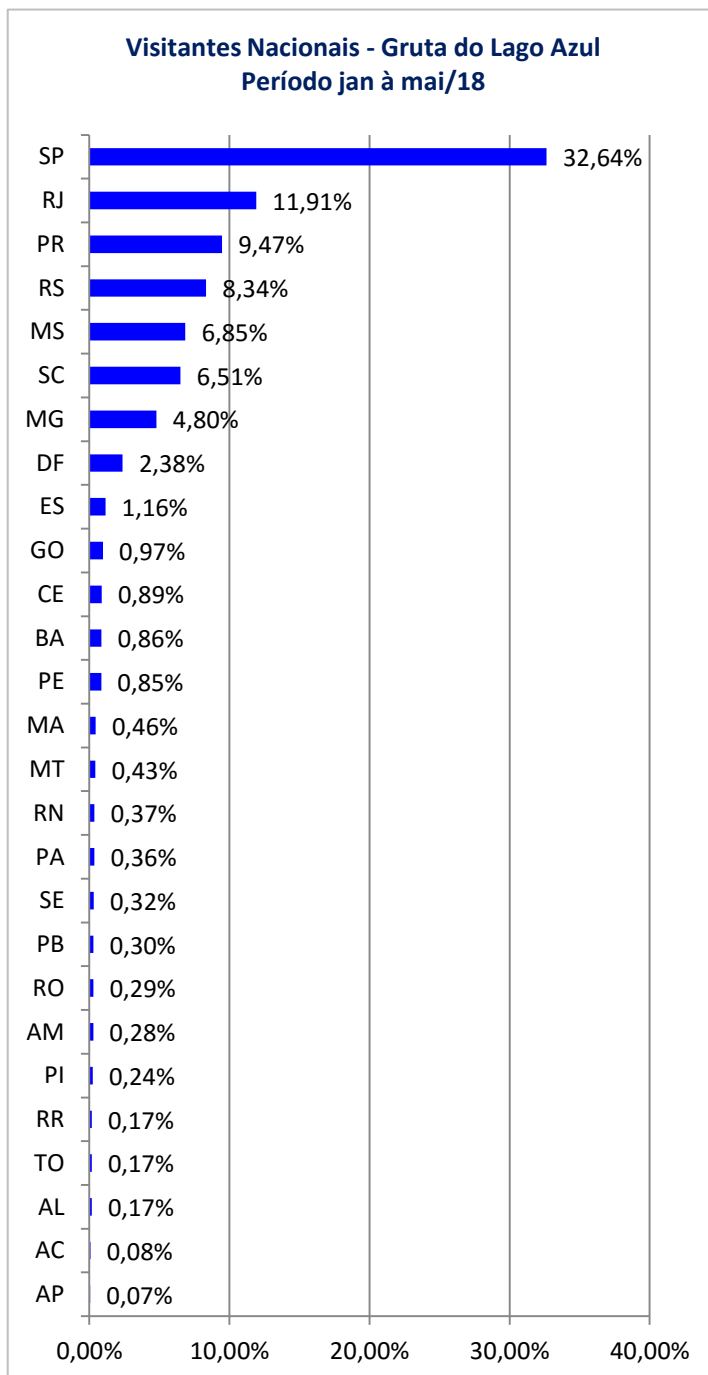

OBSERVATÓRIO DO TURISMO E EVENTOS DE BONITO-MS | MAIO 2018

ORIGEM DOS VISITANTES - GRUTA DO LAGO AZUL