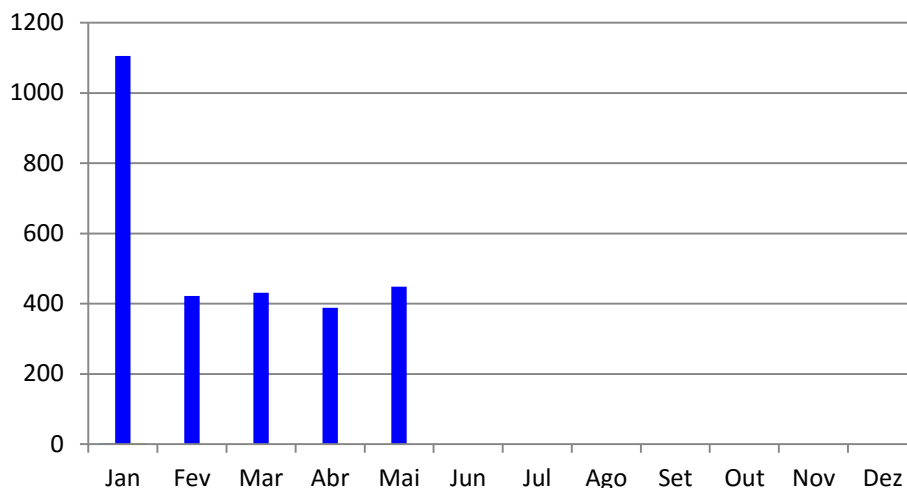

OBSERVATÓRIO DO TURISMO E EVENTOS DE BONITO-MS | MAIO 2018

NÚMEROS DO TURISMO DE BONITO-MS

Ano	Jan	Fev	Mar	Abr	Mai	Jun	Jul	Ago	Set	Out	Nov	Dez	Acumulado
2015	25.555	14.670	12.763	16.313	11.222	10.126	20.312	14.046	18.740	21.676	18.472	20.403	204.298
2016	28.414	16.070	16.205	16.925	14.804	10.347	18.931	16.563	19.281	19.370	16.073	19.834	212.817
2017	25.794	16.290	16.115	14.046	11.653	9.556	20.631	13.910	18.807	18.769	15.992	19.656	201.219
2018	25.164	15.376	16.250	14.552	13.159								84.501

OBSERVATÓRIO DO TURISMO E EVENTOS DE BONITO-MS | MAIO 2018

NÚMEROS DO TURISMO DE BONITO-MS

Movimentação aeroporto de Bonito-MS | Ano 2018

Especificação	Jan	Fev	Mar	Abr	Mai	Jun	Jul	Ago	Set	Out	Nov	Dez	Total
Desembarques	1106	422	431	388	449								2.796

Total de visitas por mês Bonito-MS | Ano 2018

OBSERVATÓRIO DO TURISMO E EVENTOS DE BONITO-MS | MAIO 2018

NÚMEROS DO TURISMO DE BONITO-MS

Ano	Jan	Fev	Mar	Abr	Mai	Jun	Jul	Ago	Set	Out	Nov	Dez	Média Ano
2012	82%	60%	37%	54%	33%	33%	76%	47%	59%	63%	65%	63%	56%
2013	89%	55%	57%	39%	41%	32%	75%	57%	66%	62%	61%	65%	58%
2014	86%	59%	61%	64%	38%	32%	62%	54%	57%	63%	60%	66%	59%
2015	91%	69%	0%	63%	50%	45%	86%	68%	72%	79%	75%	75%	64%
2016	86%	79%	70%	72%	60%	46%	89%	79%	84%	81%	72%	74%	74%
2017	92%	64%	65%	64%	44%	43%	83%	62%	77%	72%	65%	68%	67%
2018	96%	70%	60%	62%	52%								