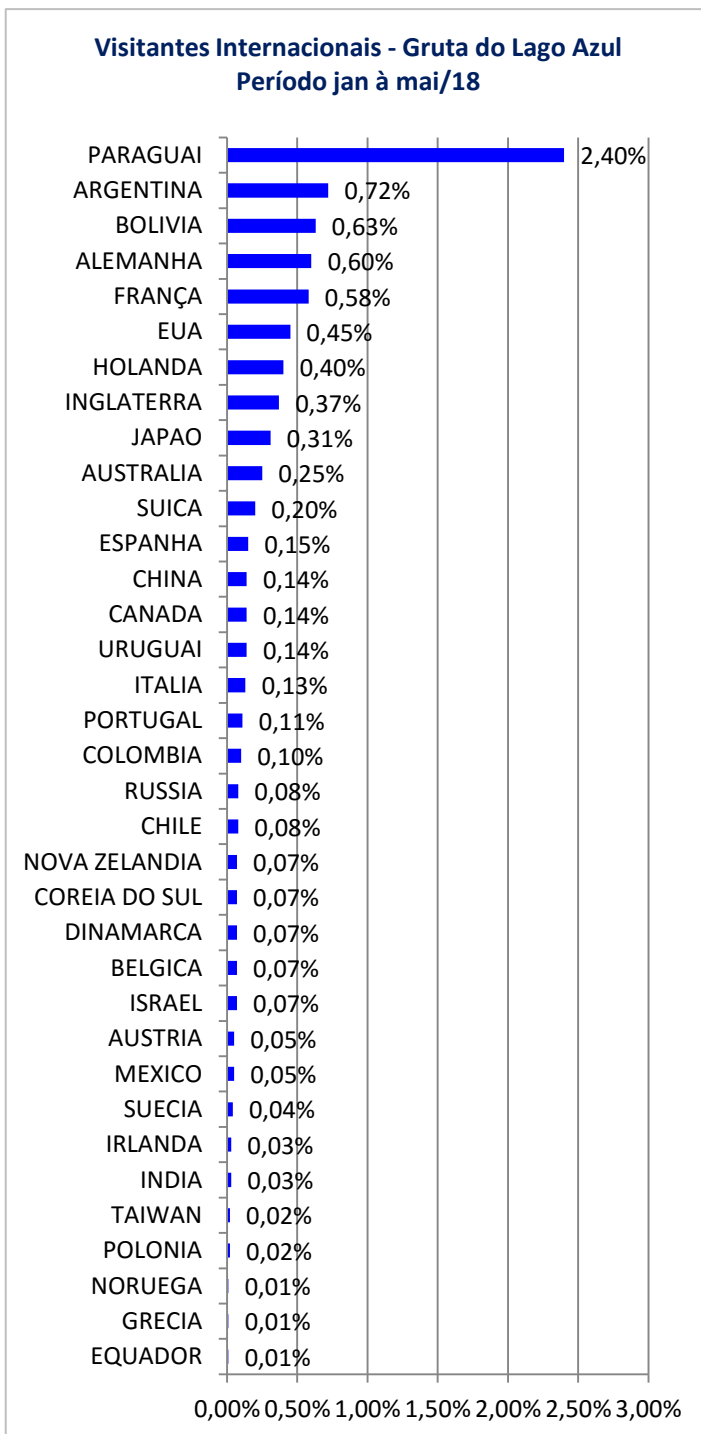

OBSERVATÓRIO DO TURISMO E EVENTOS DE BONITO-MS | MAIO 2018

ORIGEM DOS VISITANTES - GRUTA DO LAGO AZUL