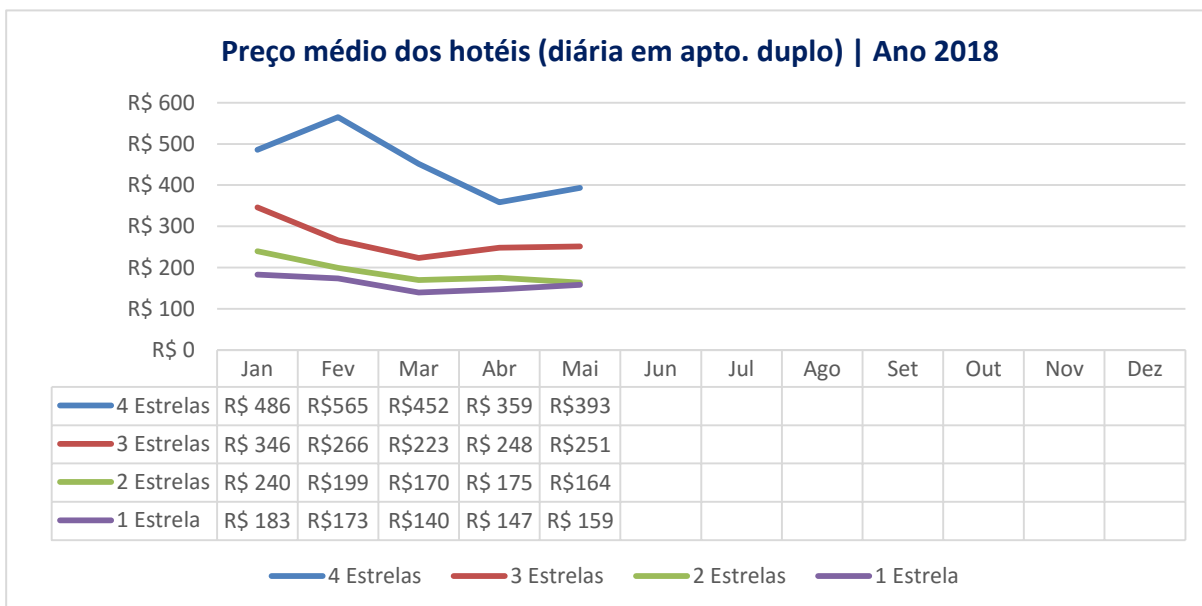

VISITANTES NACIONAIS GRUTA DO LAGO AZUL MAI/2018

	SÃO PAULO	32,64%
	RIO DE JANEIRO	11,91%
	PARANÁ	9,47%

VISITANTES INTERNACIONAIS GRUTA DO LAGO AZUL MAI/2018

	PARAGUAI	2,40%
	ARGENTINA	0,72%
	BOLIVIA	0,63%

OBSERVATÓRIO DO TURISMO E EVENTOS DE BONITO-MS | MAIO 2018

DESEMPENHO DA HOTELARIA DE BONITO-MS

Ano	Jan	Fev	Mar	Abr	Mai	Jun	Jul	Ago	Set	Out	Nov	Dez	Média Ano
2015	81%	51%	40%	51%	34%	32%	60%	42%	57%	64%	57%	58%	52%
2016	84%	53%	48%	52%	44%	32%	56%	49%	59%	57%	49%	56%	53%
2017	71%	48%	45%	45%	32%	26%	57%	39%	54%	52%	46%	52%	47%
2018	70%	47%	45%	42%	36%								