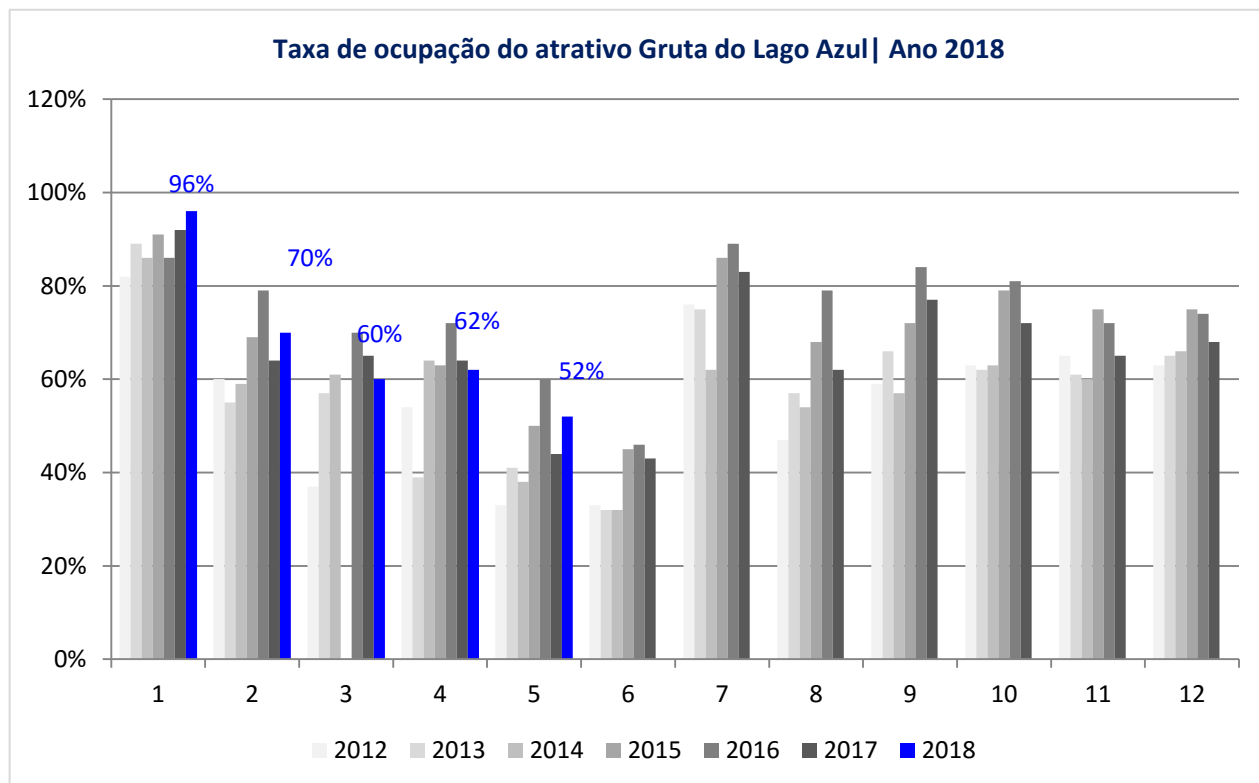

OBSERVATÓRIO DO TURISMO E EVENTOS DE BONITO-MS | MAIO 2018

NÚMEROS DO TURISMO DE BONITO-MS

Ano	Jan	Fev	Mar	Abr	Mai	Jun	Jul	Ago	Set	Out	Nov	Dez	Acumulado
2015	25.555	14.670	12.763	16.313	11.222	10.126	20.312	14.046	18.740	21.676	18.472	20.403	204.298
2016	28.414	16.070	16.205	16.925	14.804	10.347	18.931	16.563	19.281	19.370	16.073	19.834	212.817
2017	25.794	16.290	16.115	14.046	11.653	9.556	20.631	13.910	18.807	18.769	15.992	19.656	201.219
2018	25.164	15.376	16.250	14.552	13.159								84.501

OBSERVATÓRIO DO TURISMO E EVENTOS DE BONITO-MS | MAIO 2018

NÚMEROS DO TURISMO DE BONITO-MS

Movimentação aeroporto de Bonito-MS | Ano 2018

Especificação	Jan	Fev	Mar	Abr	Mai	Jun	Jul	Ago	Set	Out	Nov	Dez	Total
Desembarques	1106	422	431	388	449								2.796

Total de visitas por mês Bonito-MS | Ano 2018

OBSERVATÓRIO DO TURISMO E EVENTOS DE BONITO-MS | MAIO 2018

NÚMEROS DO TURISMO DE BONITO-MS

Ano	Jan	Fev	Mar	Abr	Mai	Jun	Jul	Ago	Set	Out	Nov	Dez	Média Ano
2012	82%	60%	37%	54%	33%	33%	76%	47%	59%	63%	65%	63%	56%
2013	89%	55%	57%	39%	41%	32%	75%	57%	66%	62%	61%	65%	58%
2014	86%	59%	61%	64%	38%	32%	62%	54%	57%	63%	60%	66%	59%
2015	91%	69%	0%	63%	50%	45%	86%	68%	72%	79%	75%	75%	64%
2016	86%	79%	70%	72%	60%	46%	89%	79%	84%	81%	72%	74%	74%
2017	92%	64%	65%	64%	44%	43%	83%	62%	77%	72%	65%	68%	67%
2018	96%	70%	60%	62%	52%								