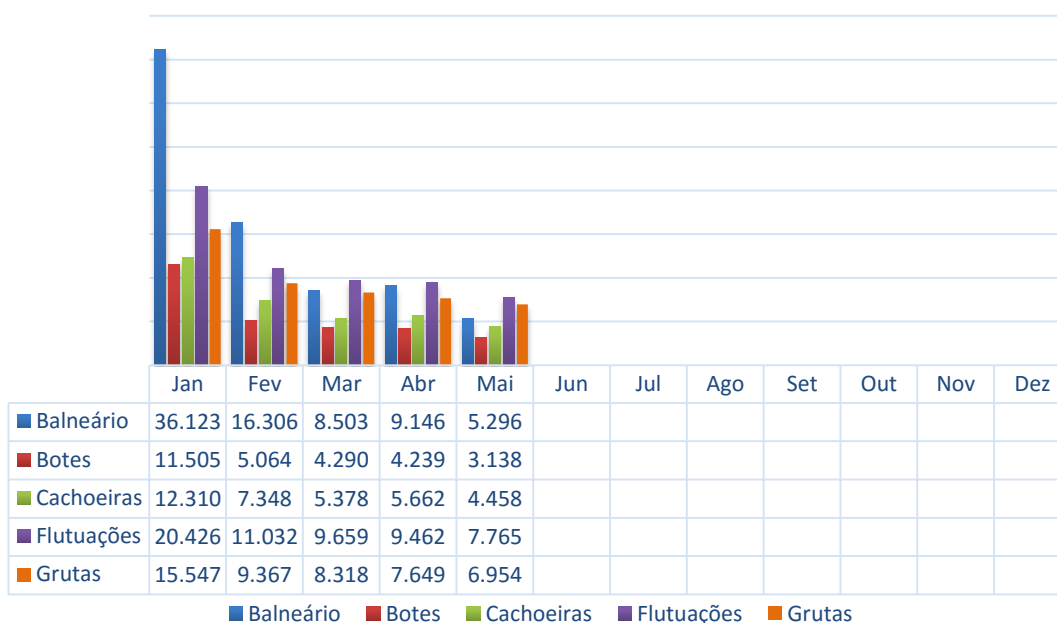

OBSERVATÓRIO DO TURISMO E EVENTOS DE BONITO-MS | MAIO 2018

NÚMEROS DO TURISMO DE BONITO-MS

Ano	Jan	Fev	Mar	Abr	Mai	Jun	Jul	Ago	Set	Out	Nov	Dez	Acumulado
2015	25.555	14.670	12.763	16.313	11.222	10.126	20.312	14.046	18.740	21.676	18.472	20.403	204.298
2016	28.414	16.070	16.205	16.925	14.804	10.347	18.931	16.563	19.281	19.370	16.073	19.834	212.817
2017	25.794	16.290	16.115	14.046	11.653	9.556	20.631	13.910	18.807	18.769	15.992	19.656	201.219
2018	25.164	15.376	16.250	14.552	13.159								84.501

OBSERVATÓRIO DO TURISMO E EVENTOS DE BONITO-MS | MAIO 2018

NÚMEROS DO TURISMO DE BONITO-MS

Movimentação aeroporto de Bonito-MS | Ano 2018

Especificação	Jan	Fev	Mar	Abr	Mai	Jun	Jul	Ago	Set	Out	Nov	Dez	Total
Desembarques	1106	422	431	388	449								2.796

Total de visitas por mês Bonito-MS | Ano 2018

OBSERVATÓRIO DO TURISMO E EVENTOS DE BONITO-MS | MAIO 2018

NÚMEROS DO TURISMO DE BONITO-MS

Ano	Jan	Fev	Mar	Abr	Mai	Jun	Jul	Ago	Set	Out	Nov	Dez	Média Ano
2012	82%	60%	37%	54%	33%	33%	76%	47%	59%	63%	65%	63%	56%
2013	89%	55%	57%	39%	41%	32%	75%	57%	66%	62%	61%	65%	58%
2014	86%	59%	61%	64%	38%	32%	62%	54%	57%	63%	60%	66%	59%
2015	91%	69%	0%	63%	50%	45%	86%	68%	72%	79%	75%	75%	64%
2016	86%	79%	70%	72%	60%	46%	89%	79%	84%	81%	72%	74%	74%
2017	92%	64%	65%	64%	44%	43%	83%	62%	77%	72%	65%	68%	67%
2018	96%	70%	60%	62%	52%								

OBSERVATÓRIO DO TURISMO E EVENTOS DE BONITO-MS | MAIO 2018

ORIGEM DOS VISITANTES - GRUTA DO LAGO AZUL

OBSERVATÓRIO DO TURISMO E EVENTOS DE BONITO-MS | MAIO 2018

ORIGEM DOS VISITANTES - GRUTA DO LAGO AZUL