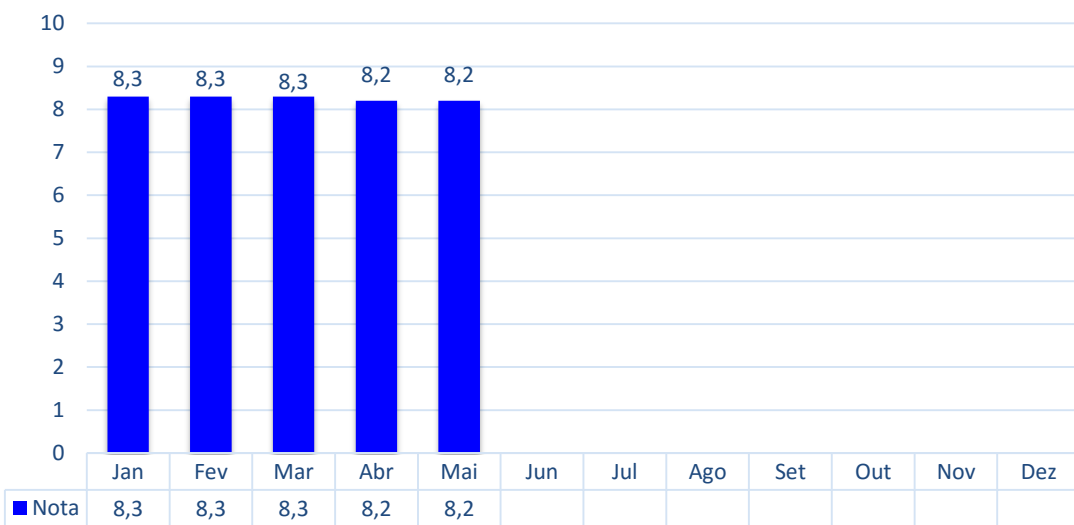

OBSERVATÓRIO DO TURISMO E EVENTOS DE BONITO-MS | MAIO 2018

DESEMPENHO DA HOTELARIA DE BONITO-MS

Ano	Jan	Fev	Mar	Abr	Mai	Jun	Jul	Ago	Set	Out	Nov	Dez	Média Ano
2015	81%	51%	40%	51%	34%	32%	60%	42%	57%	64%	57%	58%	52%
2016	84%	53%	48%	52%	44%	32%	56%	49%	59%	57%	49%	56%	53%
2017	71%	48%	45%	45%	32%	26%	57%	39%	54%	52%	46%	52%	47%
2018	70%	47%	45%	42%	36%								

OBSERVATÓRIO DO TURISMO E EVENTOS DE BONITO-MS | MAIO 2018

DESEMPENHO DA HOTELARIA DE BONITO-MS

Nota média dos hotéis de Bonito-MS no TripAdvisor.com (0 a 5) | Ano 2018

Nota média dos hotéis de Bonito-MS no Booking.com (0 a 10) | Ano 2018

OBSERVATÓRIO DO TURISMO E EVENTOS DE BONITO-MS | MAIO 2018

NÚMEROS DO TURISMO DE BONITO-MS

Ano	Jan	Fev	Mar	Abr	Mai	Jun	Jul	Ago	Set	Out	Nov	Dez	Acumulado
2015	25.555	14.670	12.763	16.313	11.222	10.126	20.312	14.046	18.740	21.676	18.472	20.403	204.298
2016	28.414	16.070	16.205	16.925	14.804	10.347	18.931	16.563	19.281	19.370	16.073	19.834	212.817
2017	25.794	16.290	16.115	14.046	11.653	9.556	20.631	13.910	18.807	18.769	15.992	19.656	201.219
2018	25.164	15.376	16.250	14.552	13.159								84.501