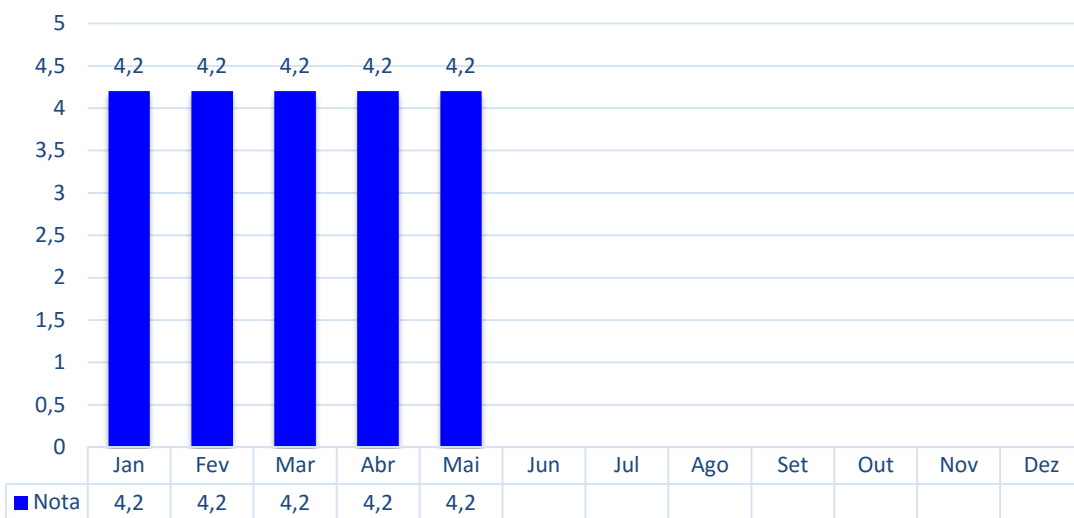

OBSERVATÓRIO DO TURISMO E EVENTOS DE BONITO-MS | MAIO 2018

DESEMPENHO DA HOTELARIA DE BONITO-MS

Ano	Jan	Fev	Mar	Abr	Mai	Jun	Jul	Ago	Set	Out	Nov	Dez	Média Ano
2015	81%	51%	40%	51%	34%	32%	60%	42%	57%	64%	57%	58%	52%
2016	84%	53%	48%	52%	44%	32%	56%	49%	59%	57%	49%	56%	53%
2017	71%	48%	45%	45%	32%	26%	57%	39%	54%	52%	46%	52%	47%
2018	70%	47%	45%	42%	36%								

OBSERVATÓRIO DO TURISMO E EVENTOS DE BONITO-MS | MAIO 2018

DESEMPENHO DA HOTELARIA DE BONITO-MS

Nota média dos hotéis de Bonito-MS no TripAdvisor.com (0 a 5) | Ano 2018

Nota média dos hotéis de Bonito-MS no Booking.com (0 a 10) | Ano 2018