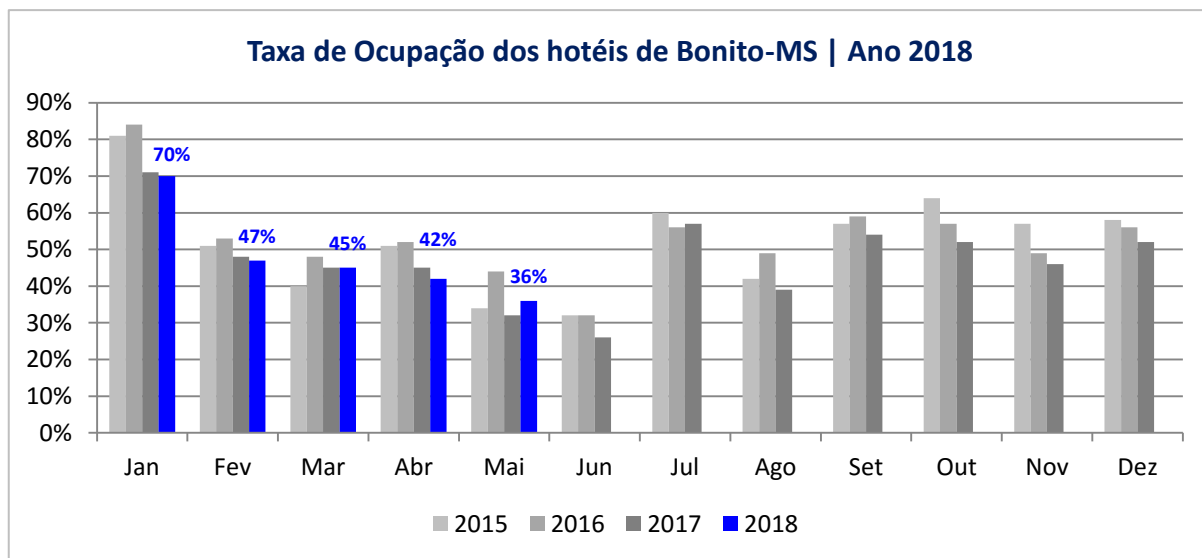

Bonito

Convention & Visitors Bureau

OBSERVATÓRIO DO TURISMO E EVENTOS DE BONITO-MS MAIO 2018

OCUPAÇÃO DOS HOTÉIS

MAI/2018
36%

TOTAL DE VISITANTES

MAI/2018
13.159

ORIGEM DOS VISITANTES

VISITANTES NACIONAIS GRUTA DO LAGO AZUL MAI/2018

	SÃO PAULO	32,64%
	RIO DE JANEIRO	11,91%
	PARANÁ	9,47%

VISITANTES INTERNACIONAIS GRUTA DO LAGO AZUL MAI/2018

	PARAGUAI	2,40%
	ARGENTINA	0,72%
	BOLIVIA	0,63%

OBSERVATÓRIO DO TURISMO E EVENTOS DE BONITO-MS | MAIO 2018

DESEMPENHO DA HOTELARIA DE BONITO-MS

Ano	Jan	Fev	Mar	Abr	Mai	Jun	Jul	Ago	Set	Out	Nov	Dez	Média Ano
2015	81%	51%	40%	51%	34%	32%	60%	42%	57%	64%	57%	58%	52%
2016	84%	53%	48%	52%	44%	32%	56%	49%	59%	57%	49%	56%	53%
2017	71%	48%	45%	45%	32%	26%	57%	39%	54%	52%	46%	52%	47%
2018	70%	47%	45%	42%	36%								