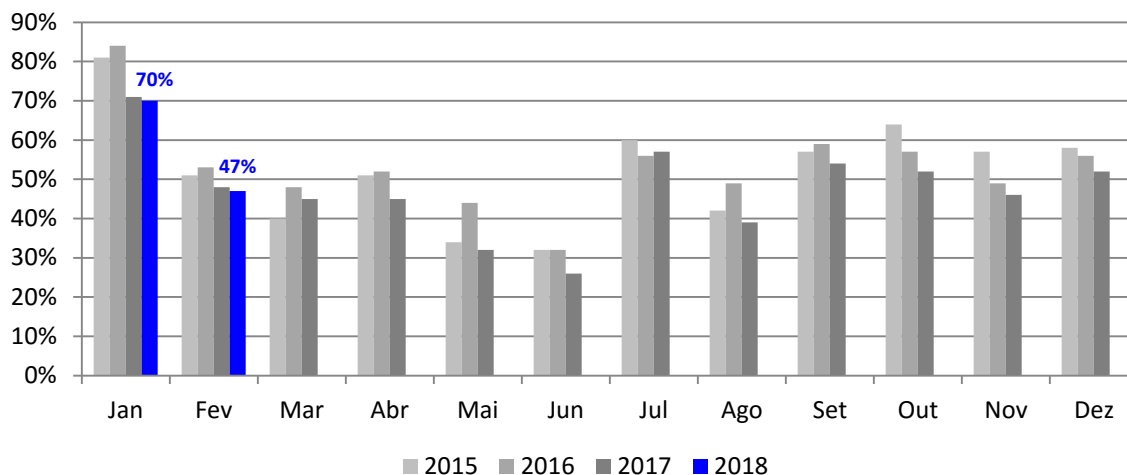

Bonito

Convention & Visitors Bureau

OBSERVATÓRIO DO TURISMO E EVENTOS DE BONITO-MS FEVEREIRO 2018

OCUPAÇÃO DOS HOTÉIS

FEV/2018
47%

TOTAL DE VISITANTES

FEV/2018
15.376

ORIGEM DOS VISITANTES

VISITANTES NACIONAIS GRUTA DO LAGO AZUL FEV/2018

	SÃO PAULO	33,92%
	RIO DE JANEIRO	13,79%
	PARANÁ	11,08%

VISITANTES INTERNACIONAIS GRUTA DO LAGO AZUL FEV/2018

	PARAGUAI	1,86%
	BOLIVIA	0,74 %
	ARGENTINA	0,73%

OBSERVATÓRIO DO TURISMO E EVENTOS DE BONITO-MS | FEVEREIRO 2018

DESEMPENHO DA HOTELARIA DE BONITO-MS

Taxa de Ocupação dos hotéis de Bonito-MS | Ano 2018

Ano	Jan	Fev	Mar	Abr	Mai	Jun	Jul	Ago	Set	Out	Nov	Dez	Média Ano
2015	81%	51%	40%	51%	34%	32%	60%	42%	57%	64%	57%	58%	52%
2016	84%	53%	48%	52%	44%	32%	56%	49%	59%	57%	49%	56%	53%
2017	71%	48%	45%	45%	32%	26%	57%	39%	54%	52%	46%	52%	47%
2018	70%	47%											