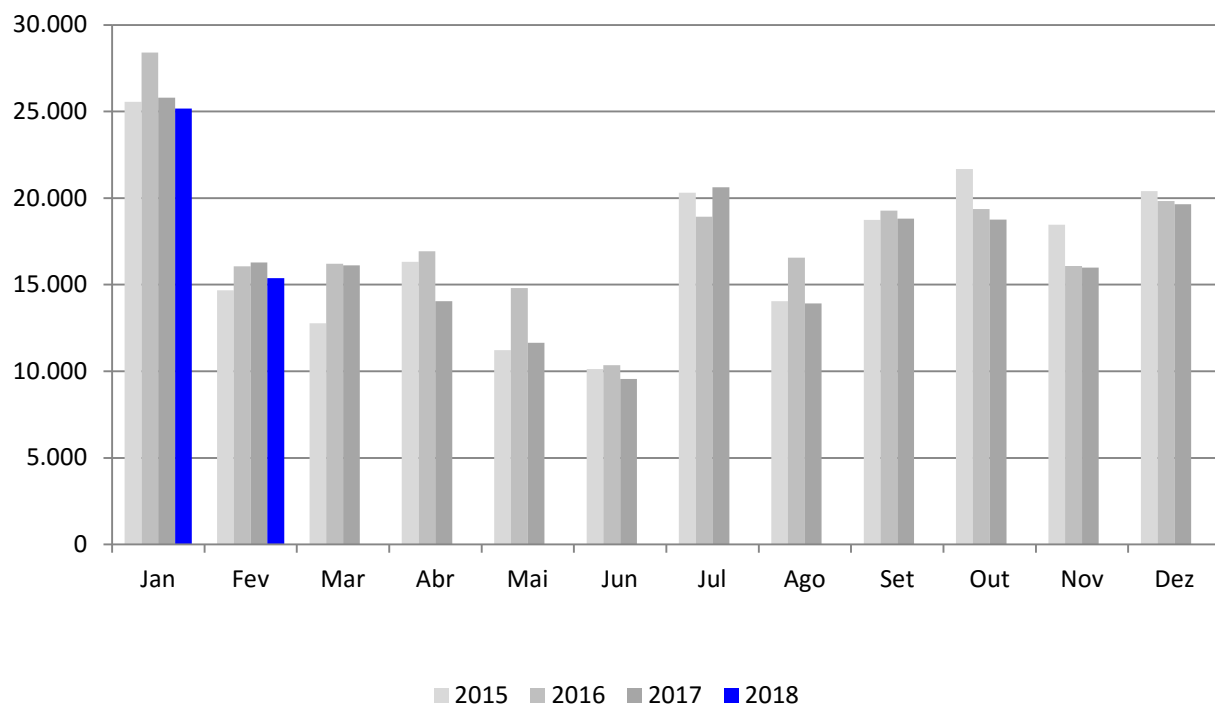

— 4 Estrelas — 3 Estrelas — 2 Estrelas — 1 Estrela

OBSERVATÓRIO DO TURISMO E EVENTOS DE BONITO-MS | FEVEREIRO 2018

DESEMPENHO DA HOTELARIA DE BONITO-MS

Nota média dos hotéis de Bonito-MS no TripAdvisor.com (0 a 5) | Ano 2018

Nota média dos hotéis de Bonito-MS no Booking.com (0 a 10) | Ano 2018

OBSERVATÓRIO DO TURISMO E EVENTOS DE BONITO-MS | FEVEREIRO 2018

NÚMEROS DO TURISMO DE BONITO-MS

Total de visitantes no ano em Bonito-MS | Ano 2018

Ano	Jan	Fev	Mar	Abr	Mai	Jun	Jul	Ago	Set	Out	Nov	Dez	Acumulado
2015	25.555	14.670	12.763	16.313	11.222	10.126	20.312	14.046	18.740	21.676	18.472	20.403	204.298
2016	28.414	16.070	16.205	16.925	14.804	10.347	18.931	16.563	19.281	19.370	16.073	19.834	212.817
2017	25.794	16.290	16.115	14.046	11.653	9.556	20.631	13.910	18.807	18.769	15.992	19.656	201.219
2018	25.164	15.376											40.540