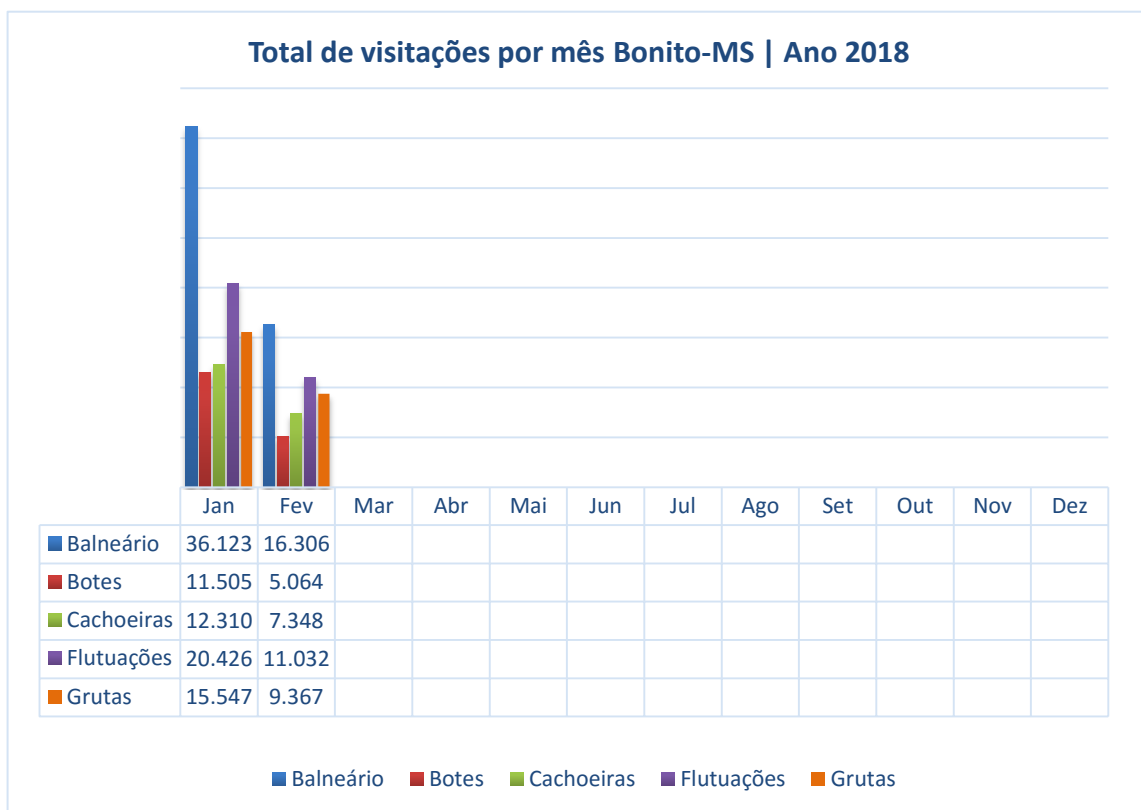

Nota média dos hotéis de Bonito-MS no Booking.com (0 a 10) | Ano 2018

OBSERVATÓRIO DO TURISMO E EVENTOS DE BONITO-MS | FEVEREIRO 2018

NÚMEROS DO TURISMO DE BONITO-MS

Total de visitantes no ano em Bonito-MS | Ano 2018

Ano	Jan	Fev	Mar	Abr	Mai	Jun	Jul	Ago	Set	Out	Nov	Dez	Acumulado
2015	25.555	14.670	12.763	16.313	11.222	10.126	20.312	14.046	18.740	21.676	18.472	20.403	204.298
2016	28.414	16.070	16.205	16.925	14.804	10.347	18.931	16.563	19.281	19.370	16.073	19.834	212.817
2017	25.794	16.290	16.115	14.046	11.653	9.556	20.631	13.910	18.807	18.769	15.992	19.656	201.219
2018	25.164	15.376											40.540

OBSERVATÓRIO DO TURISMO E EVENTOS DE BONITO-MS | FEVEREIRO 2018

NÚMEROS DO TURISMO DE BONITO-MS

Especificação	Jan	Feb	Mar	Abr	Mai	Jun	Jul	Ago	Set	Out	Nov	Dez	Total
Desembarques	1106	422											1528

OBSERVATÓRIO DO TURISMO E EVENTOS DE BONITO-MS | FEVEREIRO 2018