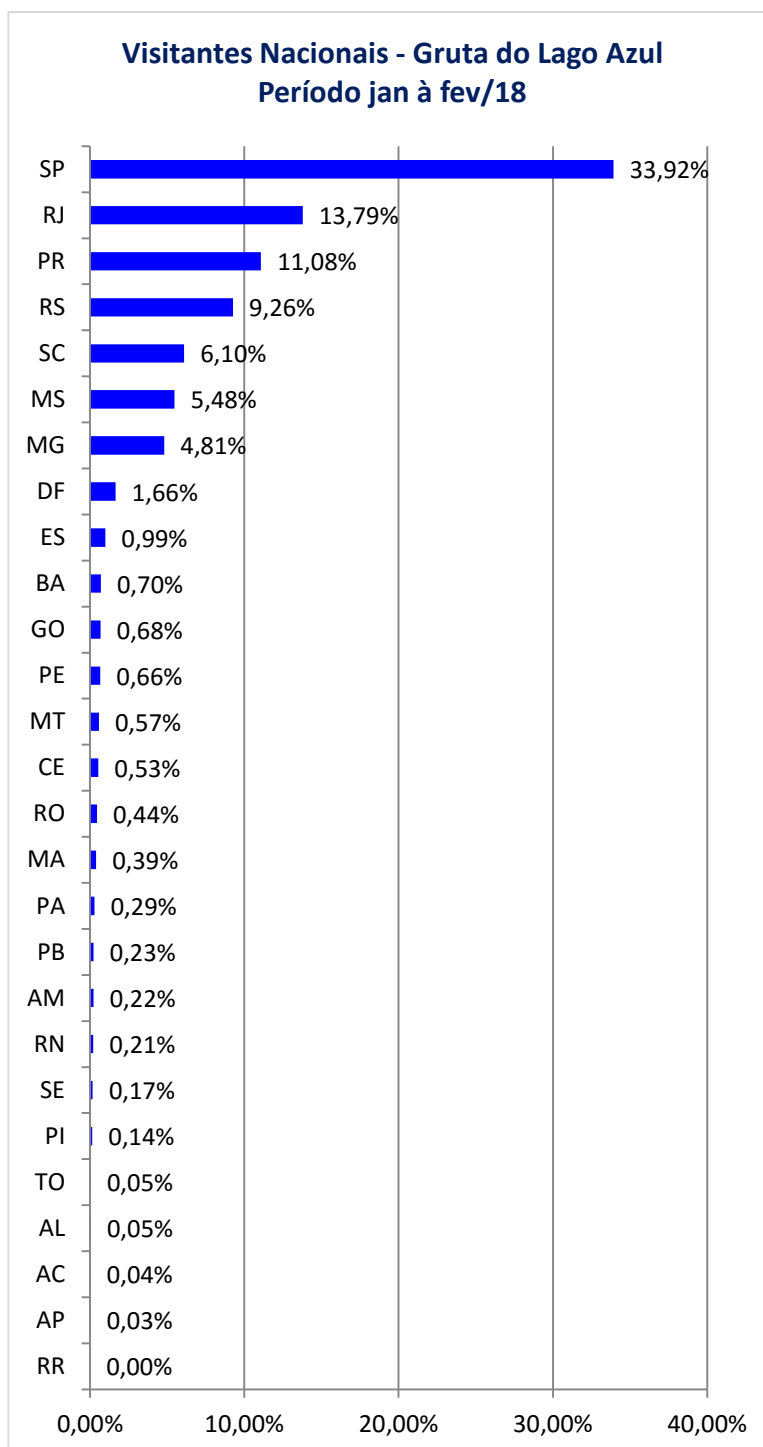

OBSERVATÓRIO DO TURISMO E EVENTOS DE BONITO-MS | FEVEREIRO 2018

ORIGEM DOS VISITANTES - GRUTA DO LAGO AZUL