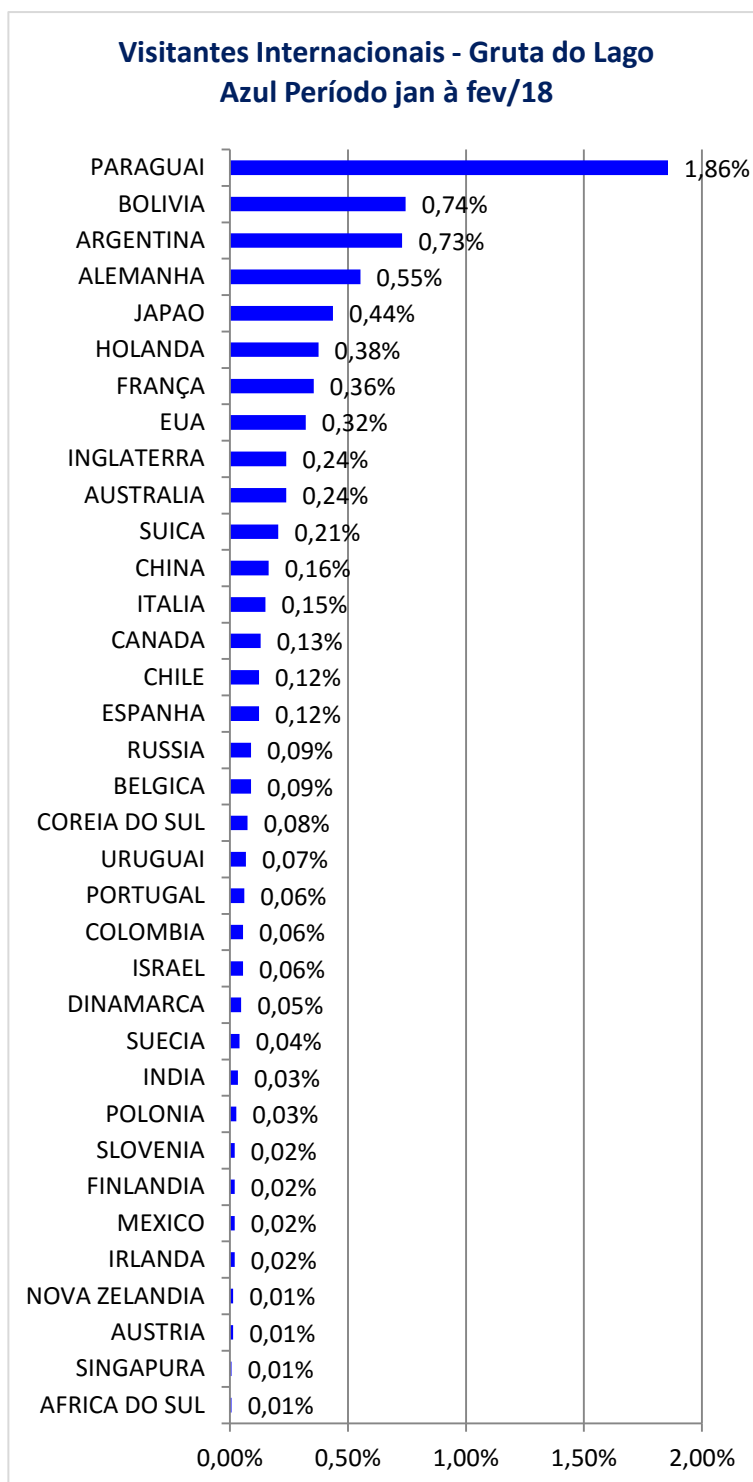

OBSERVATÓRIO DO TURISMO E EVENTOS DE BONITO-MS | FEVEREIRO 2018

ORIGEM DOS VISITANTES - GRUTA DO LAGO AZUL