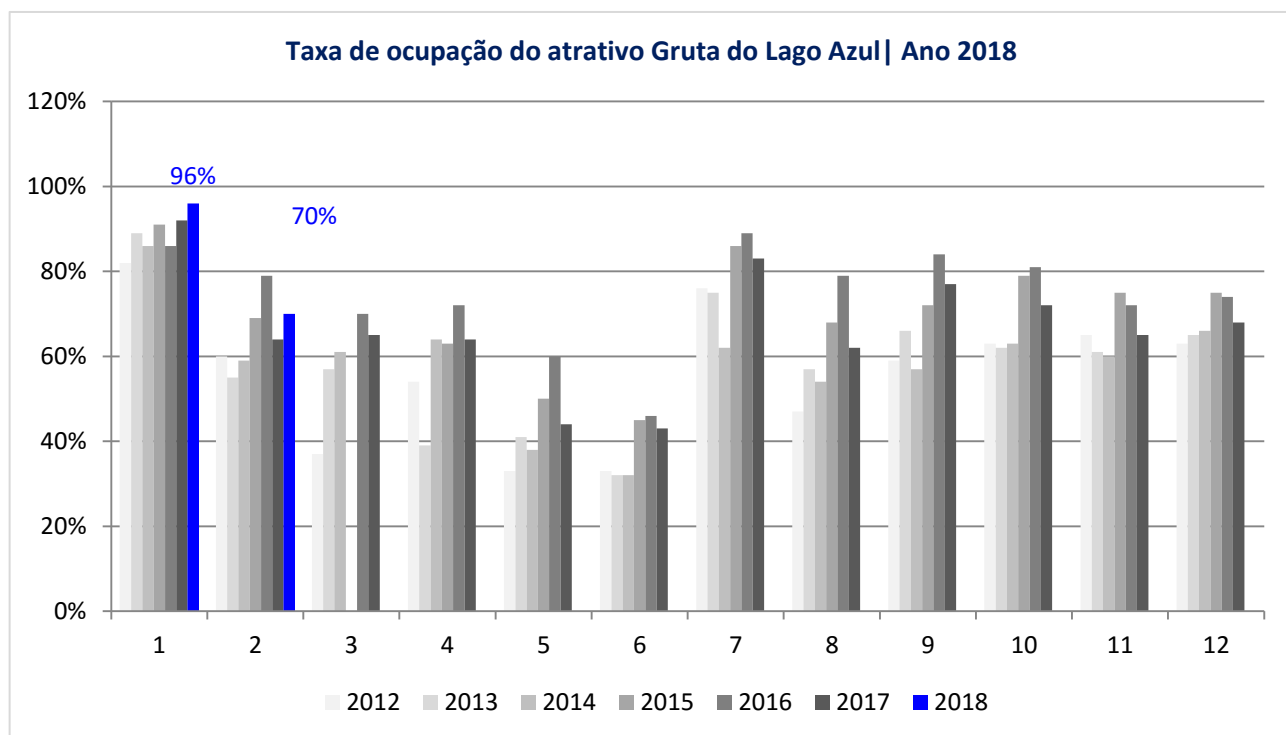

Ano	Jan	Fev	Mar	Abr	Mai	Jun	Jul	Ago	Set	Out	Nov	Dez	Acumulado
2015	25.555	14.670	12.763	16.313	11.222	10.126	20.312	14.046	18.740	21.676	18.472	20.403	204.298
2016	28.414	16.070	16.205	16.925	14.804	10.347	18.931	16.563	19.281	19.370	16.073	19.834	212.817
2017	25.794	16.290	16.115	14.046	11.653	9.556	20.631	13.910	18.807	18.769	15.992	19.656	201.219
2018	25.164	15.376											40.540

OBSERVATÓRIO DO TURISMO E EVENTOS DE BONITO-MS | FEVEREIRO 2018

NÚMEROS DO TURISMO DE BONITO-MS

Especificação	Jan	Feb	Mar	Abr	Mai	Jun	Jul	Ago	Set	Out	Nov	Dez	Total
Desembarques	1106	422											1528

OBSERVATÓRIO DO TURISMO E EVENTOS DE BONITO-MS | FEVEREIRO 2018

NÚMEROS DO TURISMO DE BONITO-MS

Ano	Jan	Fev	Mar	Abr	Mai	Jun	Jul	Ago	Set	Out	Nov	Dez	Média Ano
2012	82%	60%	37%	54%	33%	33%	76%	47%	59%	63%	65%	63%	56%
2013	89%	55%	57%	39%	41%	32%	75%	57%	66%	62%	61%	65%	58%
2014	86%	59%	61%	64%	38%	32%	62%	54%	57%	63%	60%	66%	59%
2015	91%	69%	0%	63%	50%	45%	86%	68%	72%	79%	75%	75%	64%
2016	86%	79%	70%	72%	60%	46%	89%	79%	84%	81%	72%	74%	74%
2017	92%	64%	65%	64%	44%	43%	83%	62%	77%	72%	65%	68%	67%
2018	96%	70%											