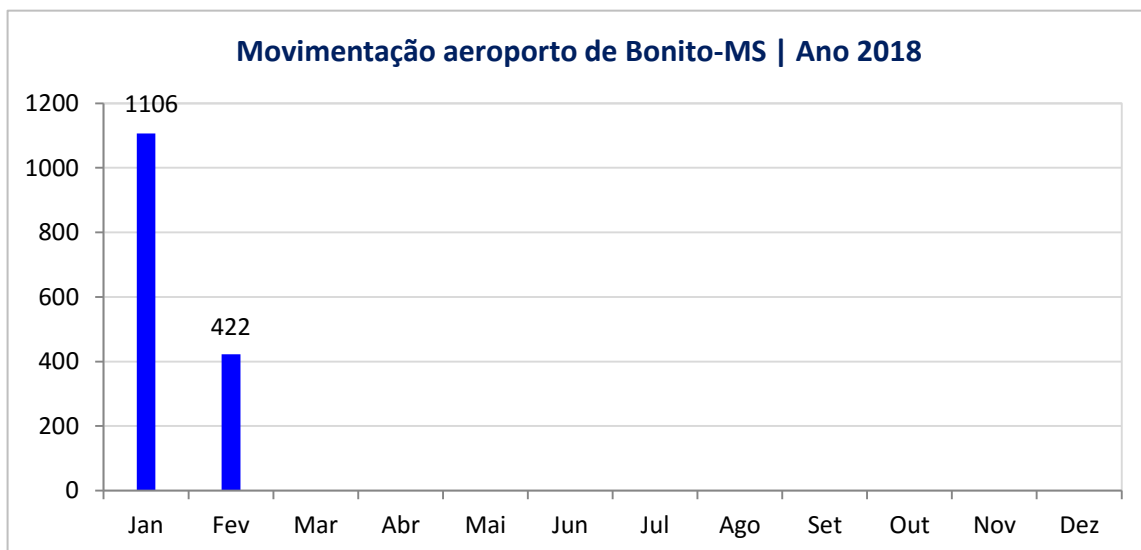

Nota média dos hotéis de Bonito-MS no Booking.com (0 a 10) | Ano 2018

OBSERVATÓRIO DO TURISMO E EVENTOS DE BONITO-MS | FEVEREIRO 2018

NÚMEROS DO TURISMO DE BONITO-MS

Total de visitantes no ano em Bonito-MS | Ano 2018

Ano	Jan	Fev	Mar	Abr	Mai	Jun	Jul	Ago	Set	Out	Nov	Dez	Acumulado
2015	25.555	14.670	12.763	16.313	11.222	10.126	20.312	14.046	18.740	21.676	18.472	20.403	204.298
2016	28.414	16.070	16.205	16.925	14.804	10.347	18.931	16.563	19.281	19.370	16.073	19.834	212.817
2017	25.794	16.290	16.115	14.046	11.653	9.556	20.631	13.910	18.807	18.769	15.992	19.656	201.219
2018	25.164	15.376											40.540

OBSERVATÓRIO DO TURISMO E EVENTOS DE BONITO-MS | FEVEREIRO 2018

NÚMEROS DO TURISMO DE BONITO-MS

Especificação	Jan	Feb	Mar	Abr	Mai	Jun	Jul	Ago	Set	Out	Nov	Dez	Total
Desembarques	1106	422											1528

OBSERVATÓRIO DO TURISMO E EVENTOS DE BONITO-MS | FEVEREIRO 2018